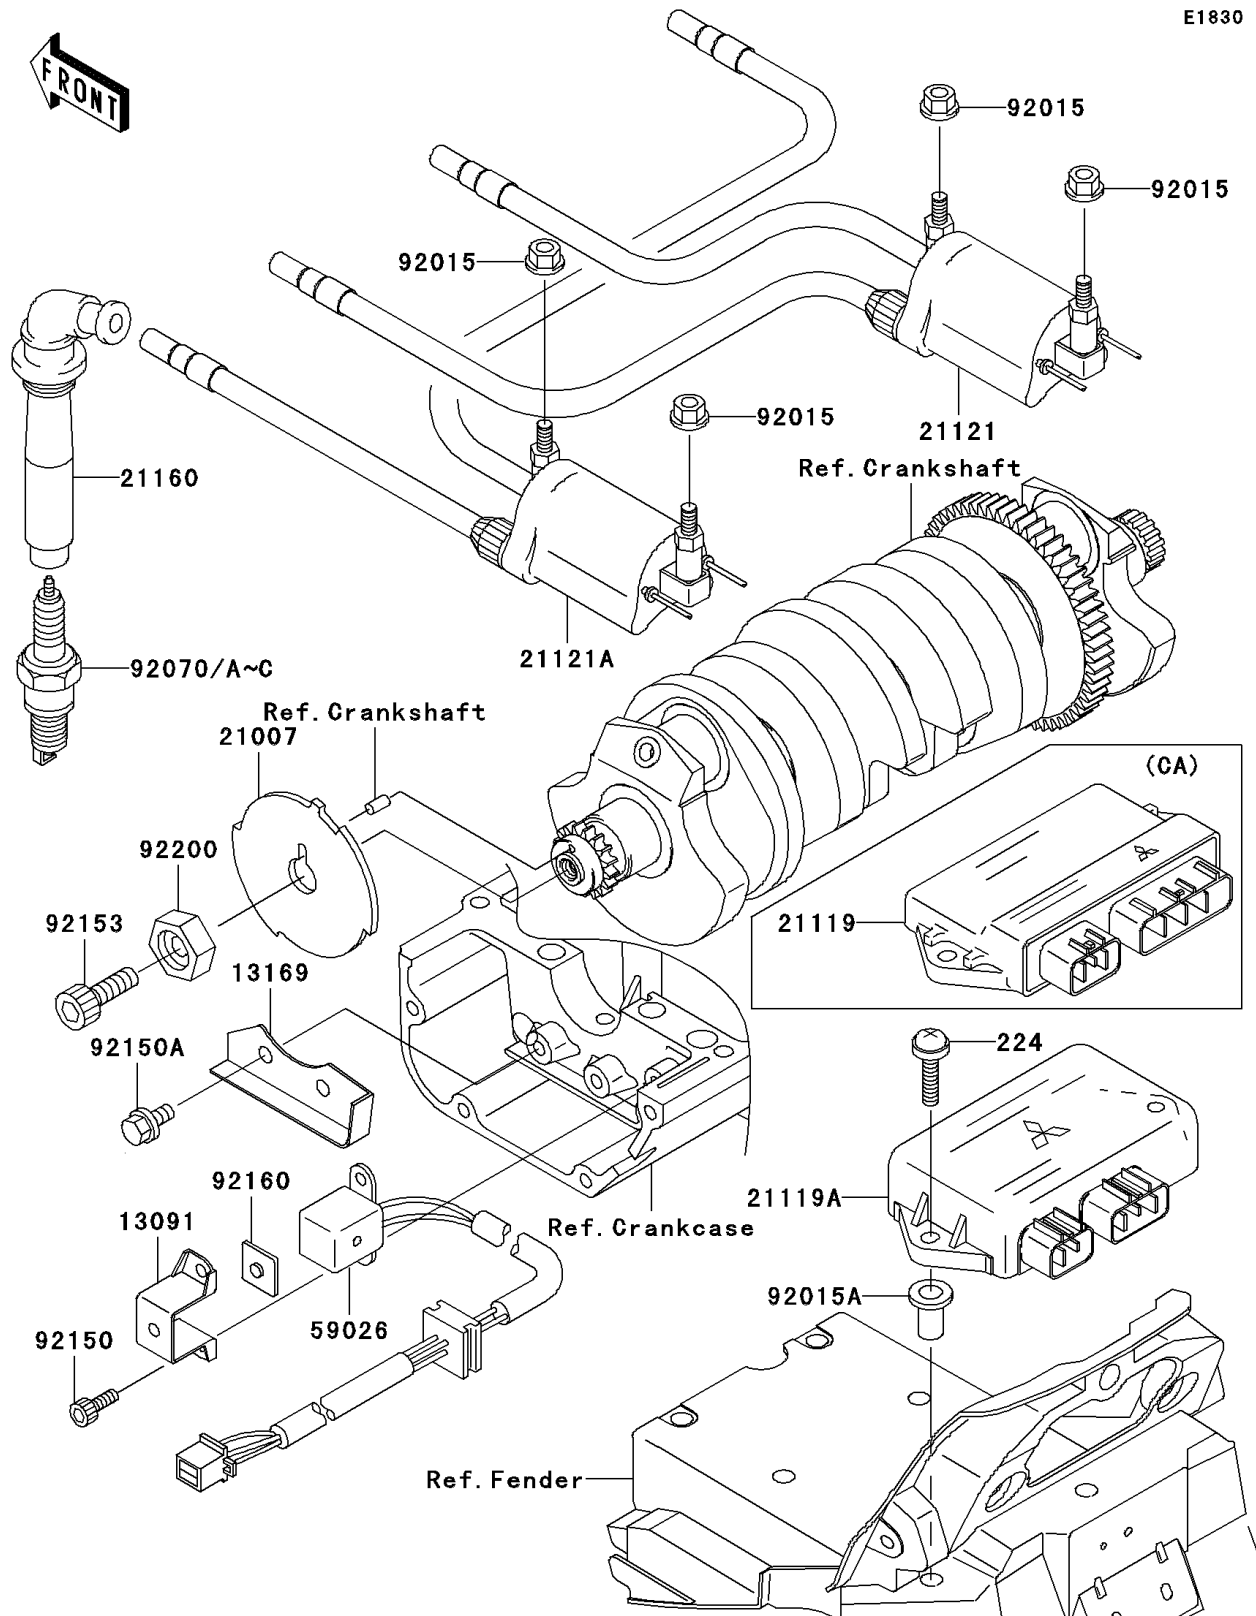

2004 ZRX1200 PARTS DIAGRAM

Ignition System

E1830

2004 ZRX1200 PARTS LIST

Ignition System

ITEM NAME	PART NUMBER	QUANTITY
SCREW-PAN-WP-CROS (Ref # 224)	224C0625	1
HOLDER (Ref # 13091)	13091-1562	1
PLATE,CHAIN GUIDE (Ref # 13169)	13169-1748	1
ROTOR,PULSING (Ref # 21007)	21007-1277	1
COIL-IGNITION,#2 (Ref # 21121)	21121-1268	1
COIL-IGNITION (Ref # 21121A)	21121-1300	1
CAP-ASSY-PLUG (Ref # 21160)	21160-1098	1
COIL-PULSING (Ref # 59026)	59026-1132	1
NUT,FLANGED,6MM (Ref # 92015)	92015-1193	1
NUT (Ref # 92015A)	92015-1700	1
PLUG-SPARK,U27ETR(ND) (Ref # 92070)		2
PLUG-SPARK,CR9EK(NGK) (Ref # 92070B)	92070-1264	1
PLUG-SPARK,CR8EK(NGK) (Ref # 92070C)	92070-1265	1
BOLT,SOCKET,5X14 (Ref # 92150)	92150-1180	1
BOLT,6X12 (Ref # 92150A)	92150-1841	1
BOLT,M8X25 (Ref # 92153)	92153-1191	1
DAMPER (Ref # 92160)	92160-1091	1
WASHER,ROTOR (Ref # 92200)	92200-1173	1
IGNITER (Ref # 21119)	21119-0029	1
IGNITER (Ref # 21119A)	21119-1585	1