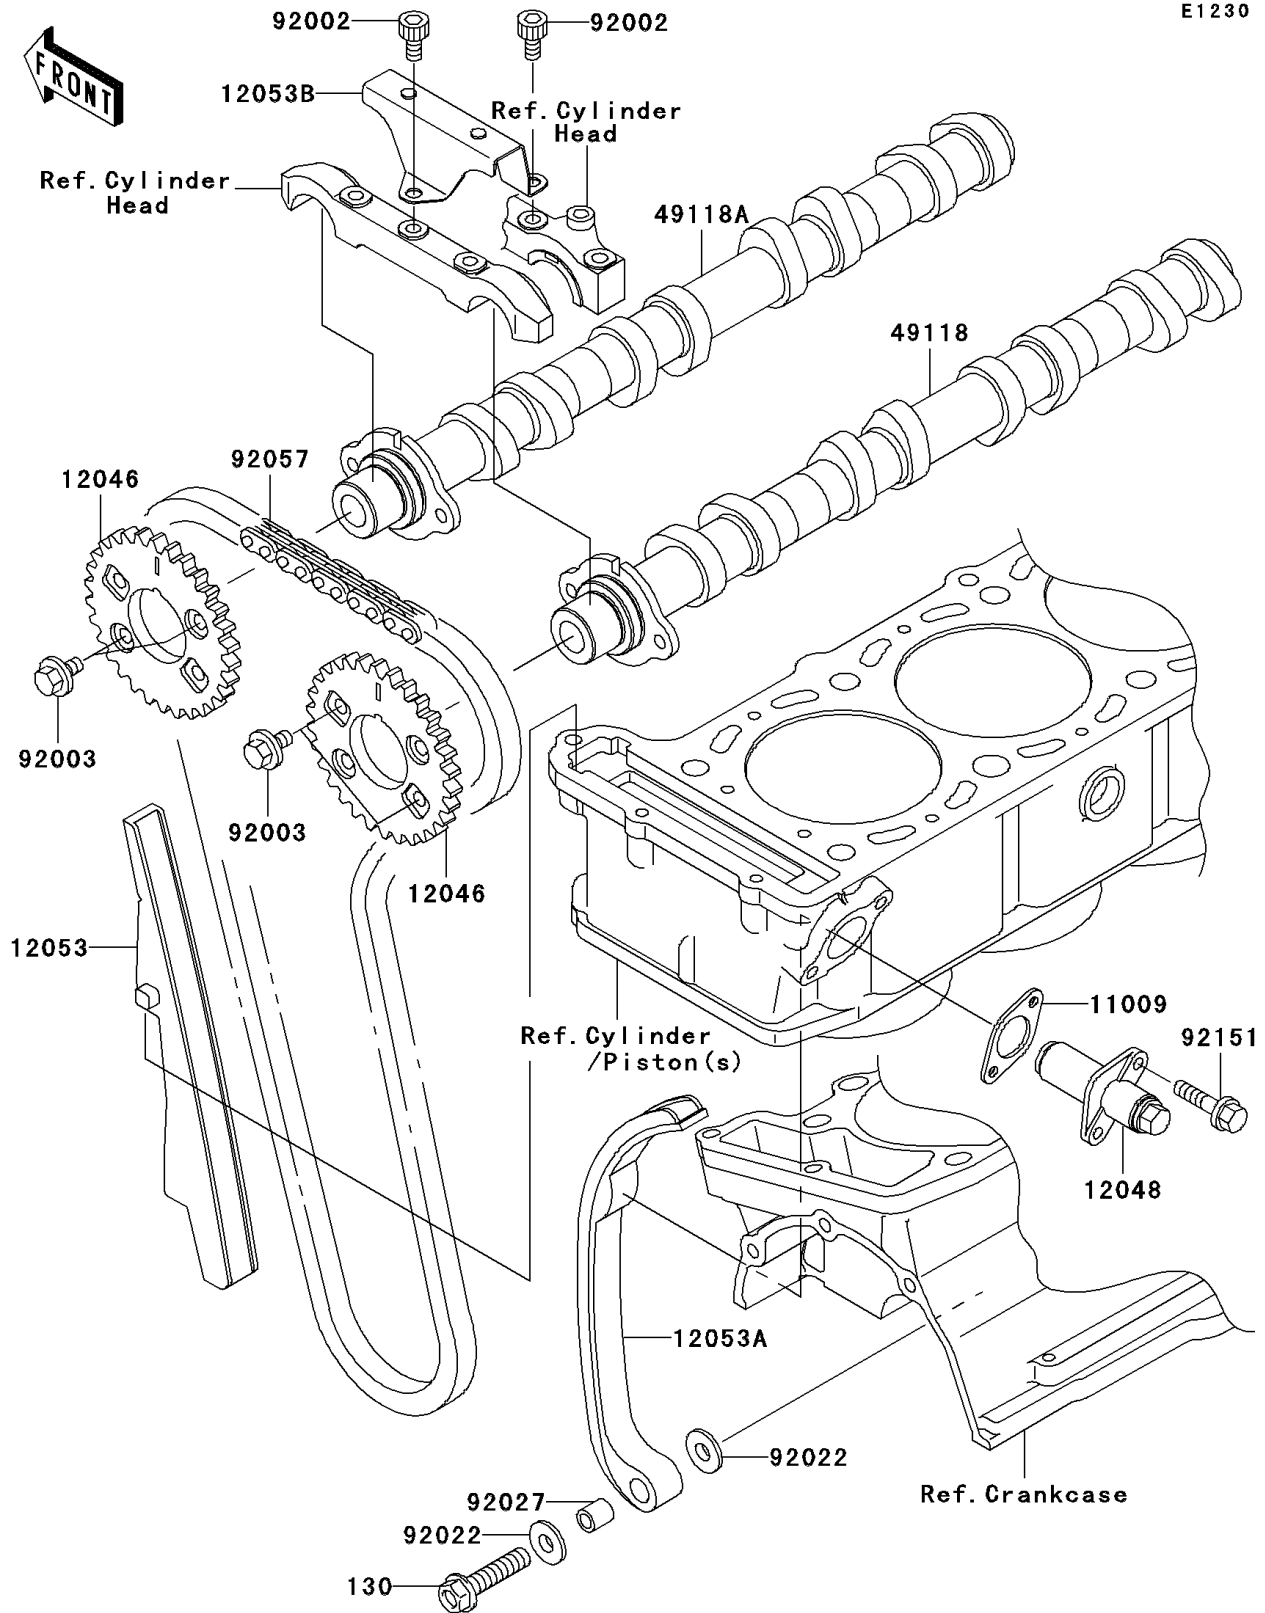

2004 ZRX1200 PARTS DIAGRAM

Camshaft(s)/Tensioner

E1230

2004 ZRX1200 PARTS LIST

Camshaft(s)/Tensioner

ITEM NAME	PART NUMBER	QUANTITY
BOLT-FLANGED,8X35 (Ref # 130)	130G0835	1
GASKET,TENSIONER (Ref # 11009)	11009-1858	1
SPROCKET,CAMSHAFT,34T (Ref # 12046)	12046-1112	1
TENSIONER-ASSY (Ref # 12048)	12048-1113	1
GUIDE-CHAIN,FR (Ref # 12053)	12053-1241	1
GUIDE-CHAIN,RR (Ref # 12053A)	12053-1242	1
GUIDE-CHAIN,UPP (Ref # 12053B)	12053-1243	1
CAMSHAFT-COMP,INTAKE (Ref # 49118)	49118-1202	1
CAMSHAFT-COMP,EXHAUST (Ref # 49118A)	49118-1203	1
BOLT,SOCKET,6X12 (Ref # 92002)	92002-1796	1
BOLT,FLANGED,6X11 (Ref # 92003)	92003-208	1
WASHER,8.2X19X2 (Ref # 92022)	92022-1533	1
COLLAR,8.2X10.5X15.6 (Ref # 92027)	92027-1763	1
CHAIN,CAMSHAFT (Ref # 92057)	92057-1255	1
BOLT,6X25 (Ref # 92151)	92151-1190	1