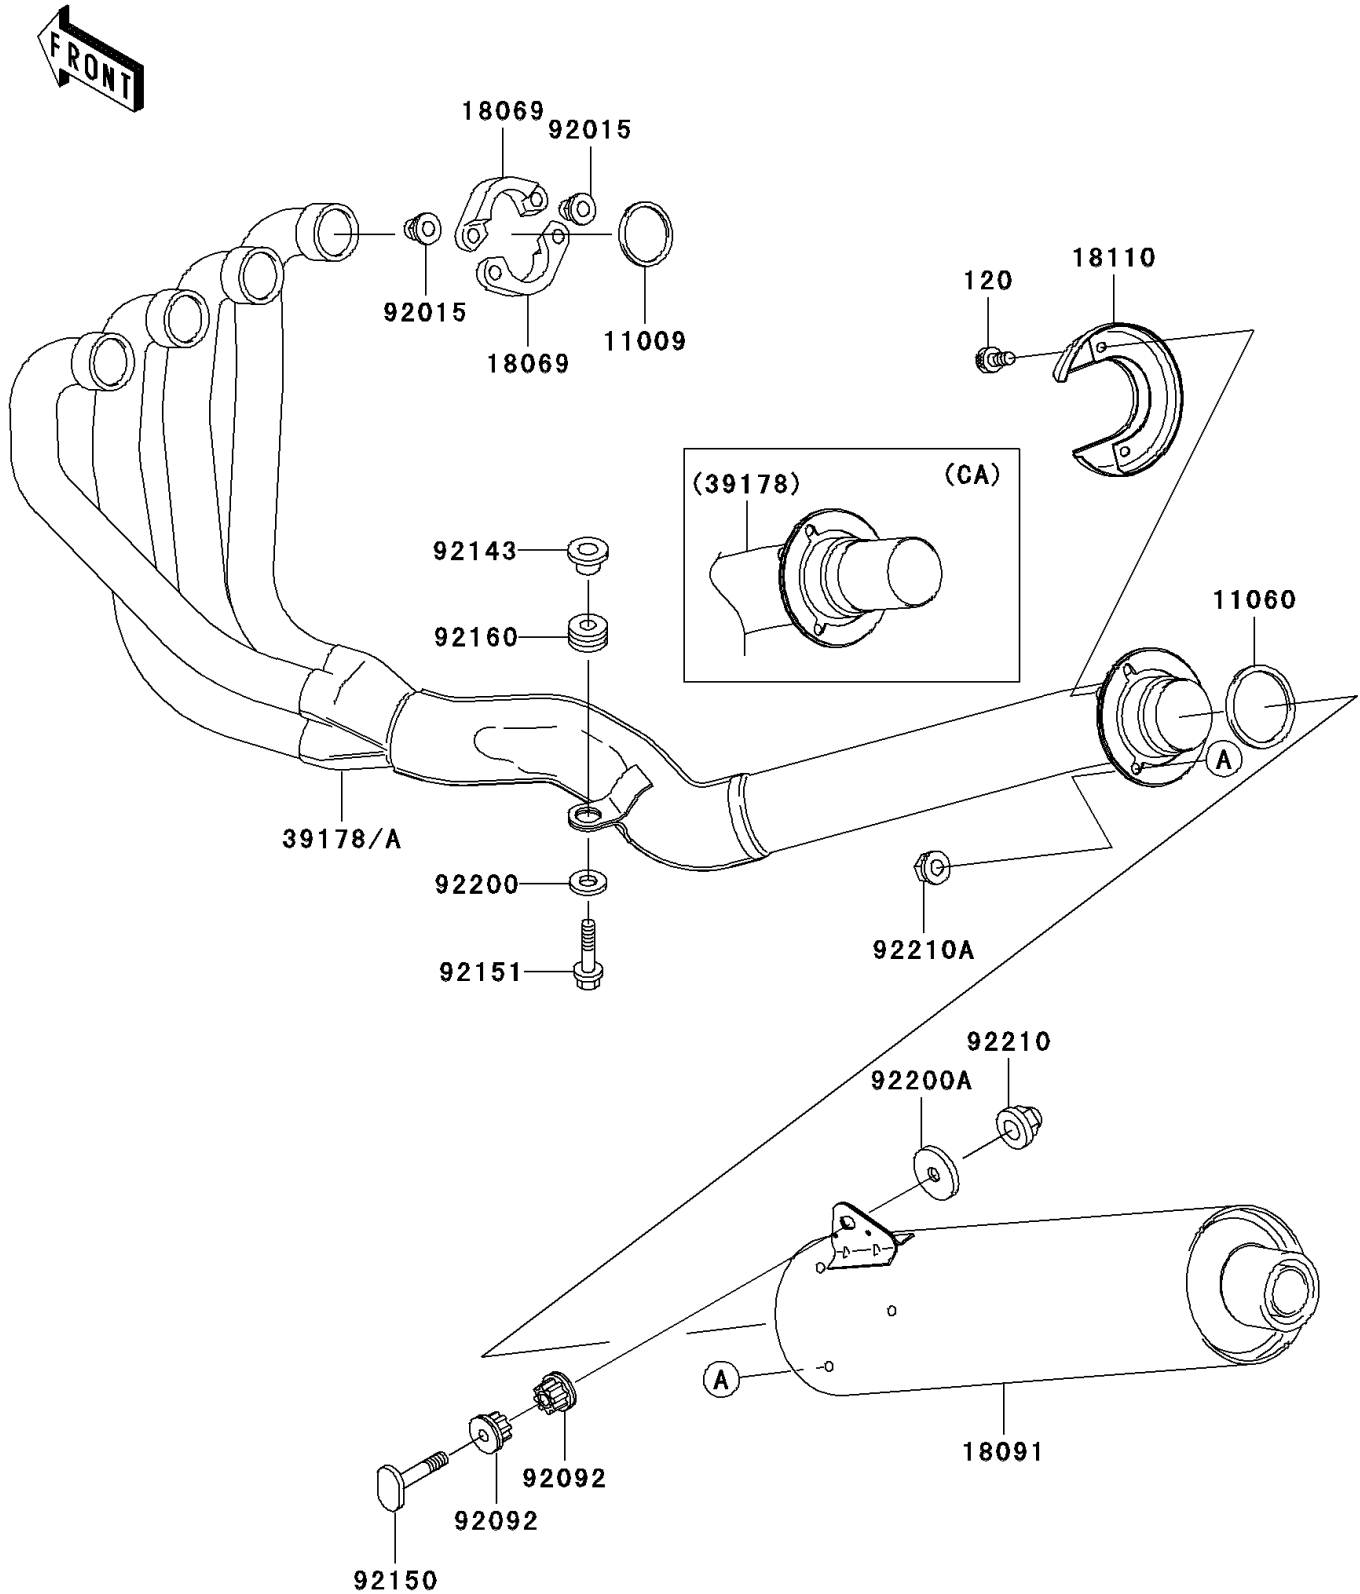

2004 ZRX1200 PARTS DIAGRAM

Muffler(s)

E1140

2004 ZRX1200 PARTS LIST

Muffler(s)

ITEM NAME	PART NUMBER	QUANTITY
BOLT-SOCKET (Ref # 120)	120R0610	1
GASKET,EXHAUST PIPE HOLDER (Ref # 11009)	11009-1840	1
GASKET,MUFFLER CONNECTING (Ref # 11060)	11060-1213	1
HOLDER-EXHAUST PIPE (Ref # 18069)	18069-1139	1
BODY-COMP-MUFFLER (Ref # 18091)	18091-0078	1
BODY END-MUFFLER (Ref # 18110)	18110-1176	1
NUT,LOCK,8MM (Ref # 92015)	92015-1380	1
BUSHING-RUBBER,MUFFLER (Ref # 92092)	92092-1013	1
COLLAR (Ref # 92143)	92143-1709	1
BOLT,10X55 (Ref # 92150)	92150-1792	1
BOLT,8X35 (Ref # 92151)	92151-1208	1
DAMPER,MUFFLER (Ref # 92160)	92160-1543	1
WASHER,9X28X2.3 (Ref # 92200)	92200-1374	1
WASHER,10.5X25X2.0 (Ref # 92200A)	92200-1377	1
NUT,CAP,10MM (Ref # 92210)	92210-1121	1
NUT (Ref # 92210A)	92210-1312	1
MANIFOLD-COMP-EXHAUST (Ref # 39178)	39178-0035	1
MANIFOLD-COMP-EXHAUST (Ref # 39178A)	39178-0037	1