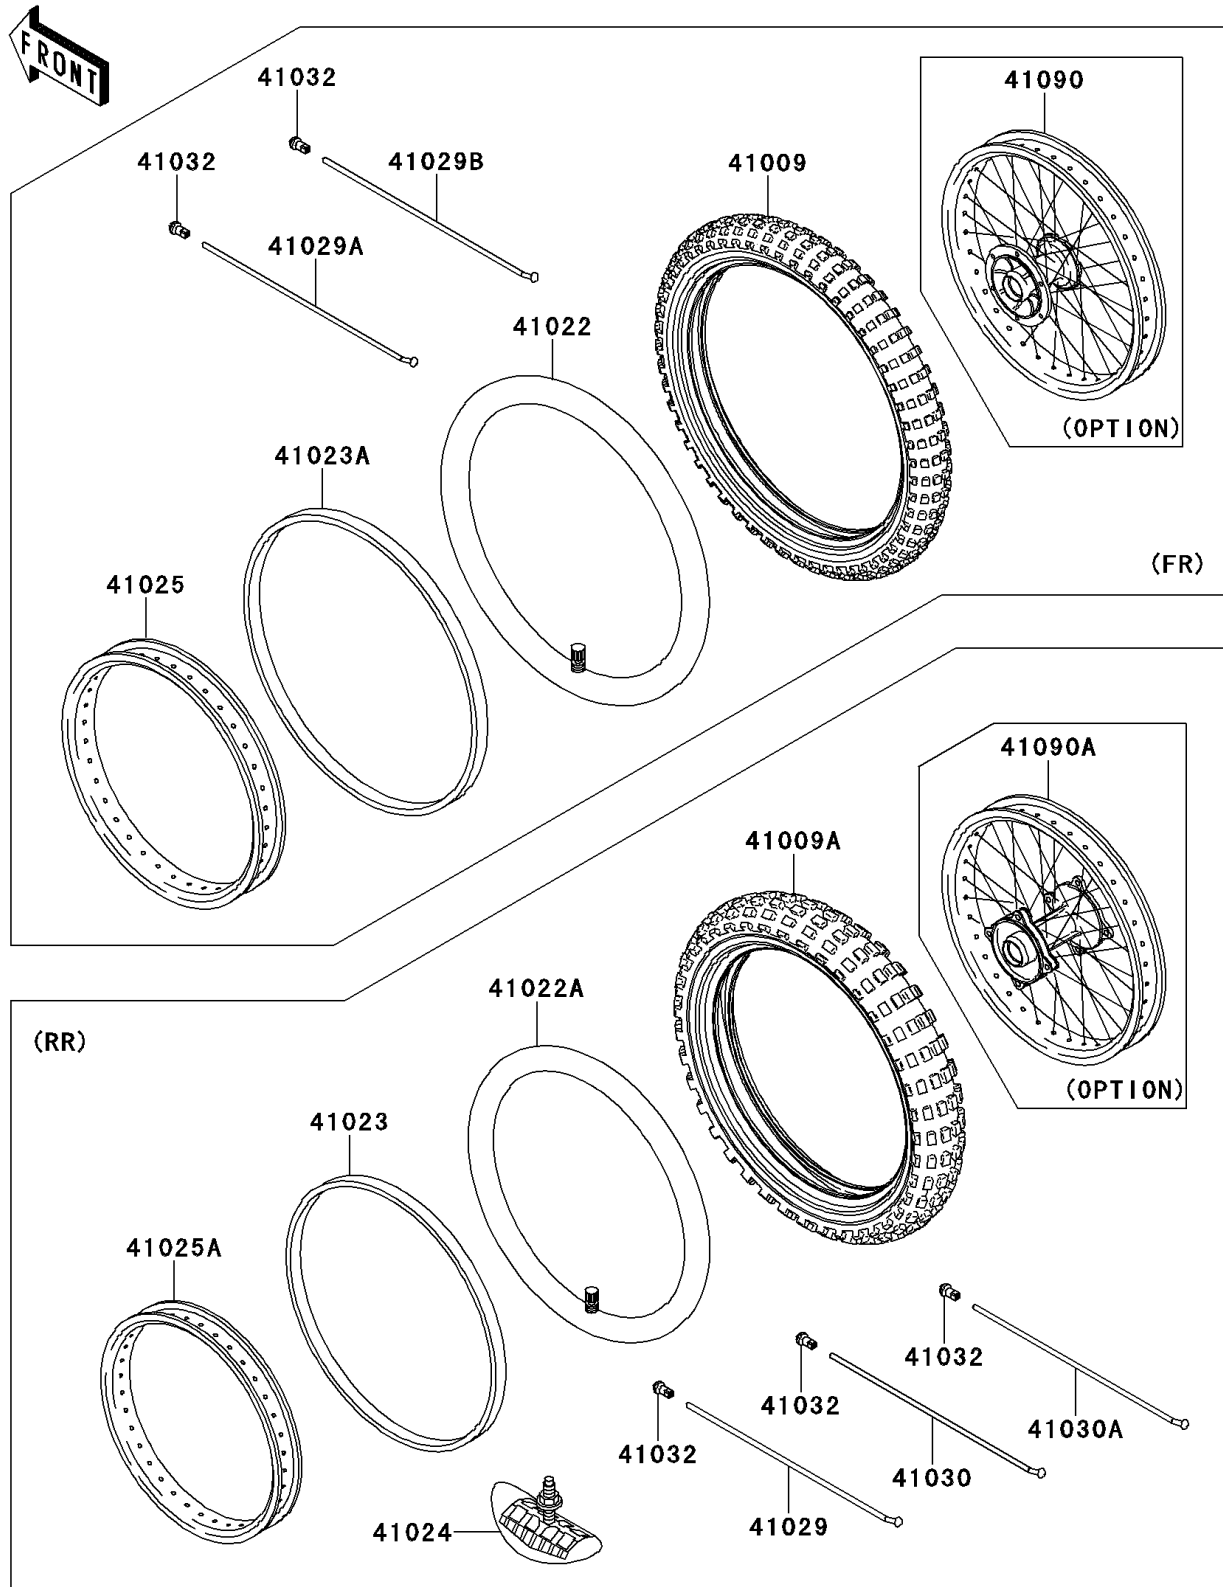

2010 KX™85 PARTS DIAGRAM

Wheels/Tires

F2210

2010 KX™85 PARTS LIST

Wheels/Tires

ITEM NAME	PART NUMBER	QUANTITY
TIRE,FR,70/100-17 40M,D756F(D) (Ref # 41009)	41009-0113	1
TIRE,RR,90/100-14 49M,D756(D) (Ref # 41009A)	41009-0114	1
TUBE-TIRE,70/100-17(D) (Ref # 41022)	41022-1124	1
TUBE-TIRE,90/100-14(D) (Ref # 41022A)	41022-1125	1
BAND-RIM,80/100-14(D) (Ref # 41023)	41023-1068	1
BAND-RIM,100/90-17(D) (Ref # 41023A)	41023-1082	1
STOPPER-RIM,1.60-M(DUNLOP) (Ref # 41024)	41024-010	1
RIM,FR,1.40X17,BLACK (Ref # 41025)	41025-0131-WC	1
RIM,RR,1.60X14,BLACK (Ref # 41025A)	41025-0132-WC	1
SPOKE-INNER,RR,157MMX170D (Ref # 41029)	41029-1274	1
SPOKE-INNER,FR,RH,187MMX166D (Ref # 41029A)	41029-1290	1
SPOKE-INNER,FR,LH,183MMX166D (Ref # 41029B)	41029-1291	1
SPOKE-OUTER,RR,RH,149MMX172D (Ref # 41030)	41030-1150	1
SPOKE-OUTER,RR,LH,153MMX172D (Ref # 41030A)	41030-1160	1
NIPPLE-SPOKE,8X9X20(+),STEEL (Ref # 41032)	41032-1077	1
WHEEL,FR,1.40X17,BLACK (Ref # 41090)	41090-0101-WC	1
WHEEL,RR,1.60X14,BLACK (Ref # 41090A)	41090-0102-WC	1