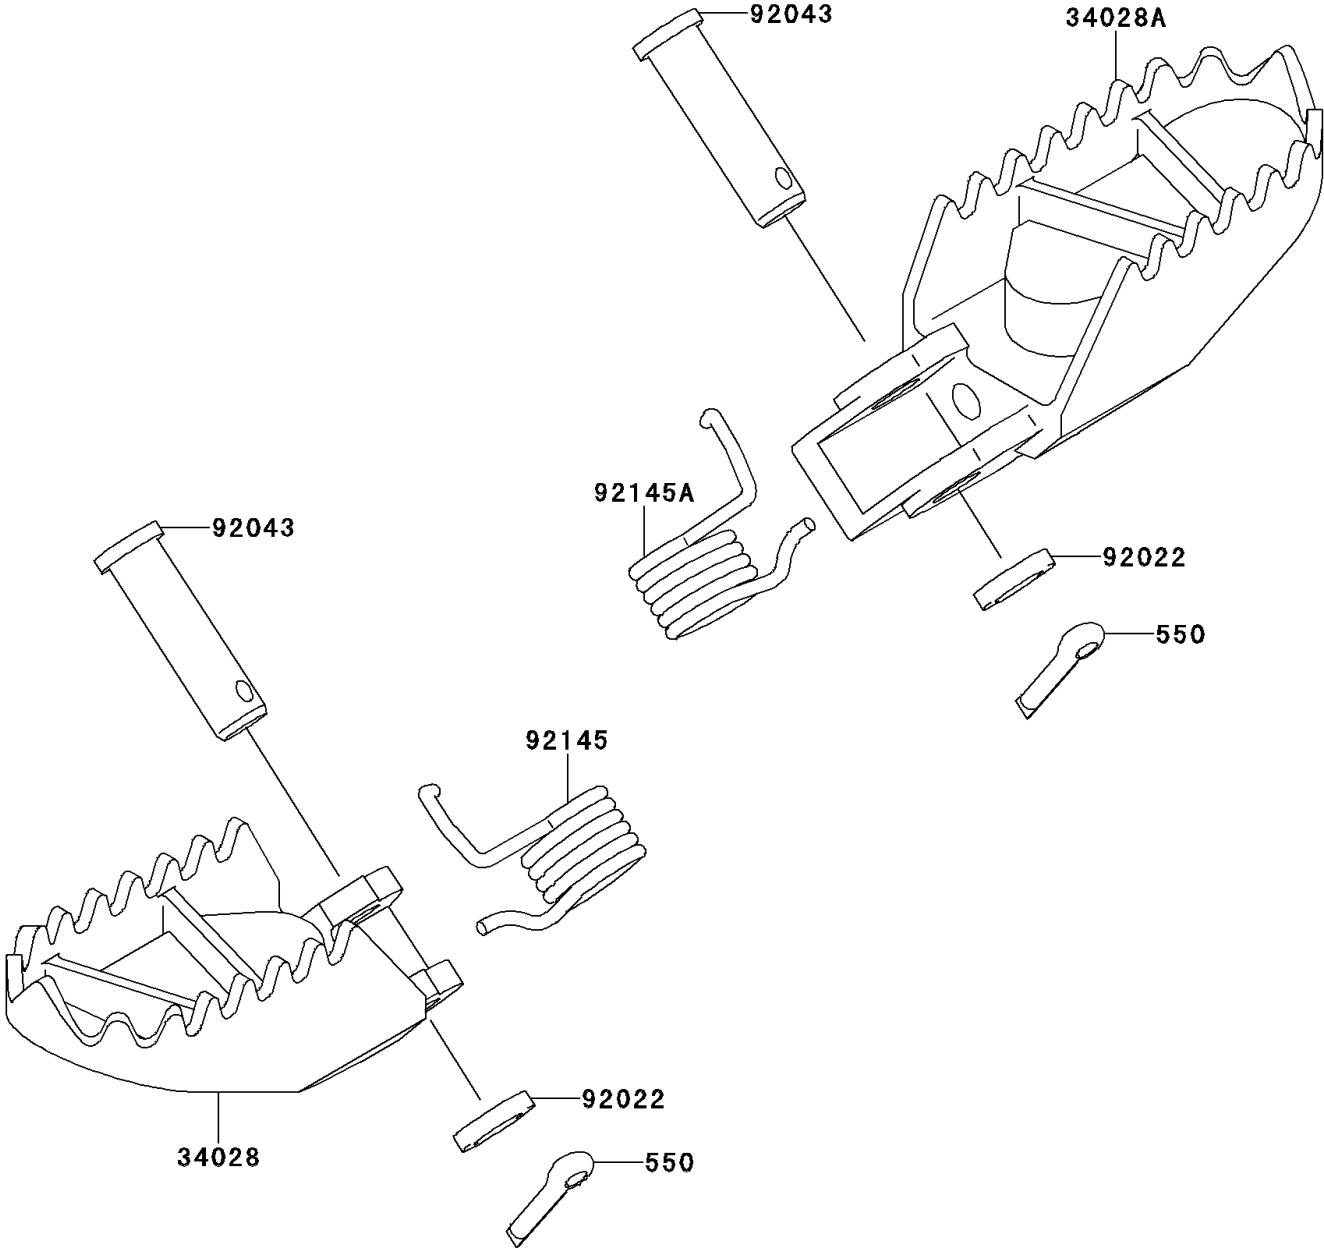

2010 KX™85 PARTS DIAGRAM

Footrests

F2160

2010 KX™85 PARTS LIST

Footrests

ITEM NAME	PART NUMBER	QUANTITY
PIN-COTTER,3.0X20 (Ref # 550)	550S3020	1
STEP,LH,SILVER (Ref # 34028)	34028-1498-CE	1
STEP,RH,SILVER (Ref # 34028A)	34028-1499-CE	1
WASHER,10.2X16X1 (Ref # 92022)	92022-1829	1
PIN,10X37.5 (Ref # 92043)	92043-1643	1
SPRING,STEP,LH (Ref # 92145)	92145-1106	1
SPRING,STEP,RH (Ref # 92145A)	92145-1107	1