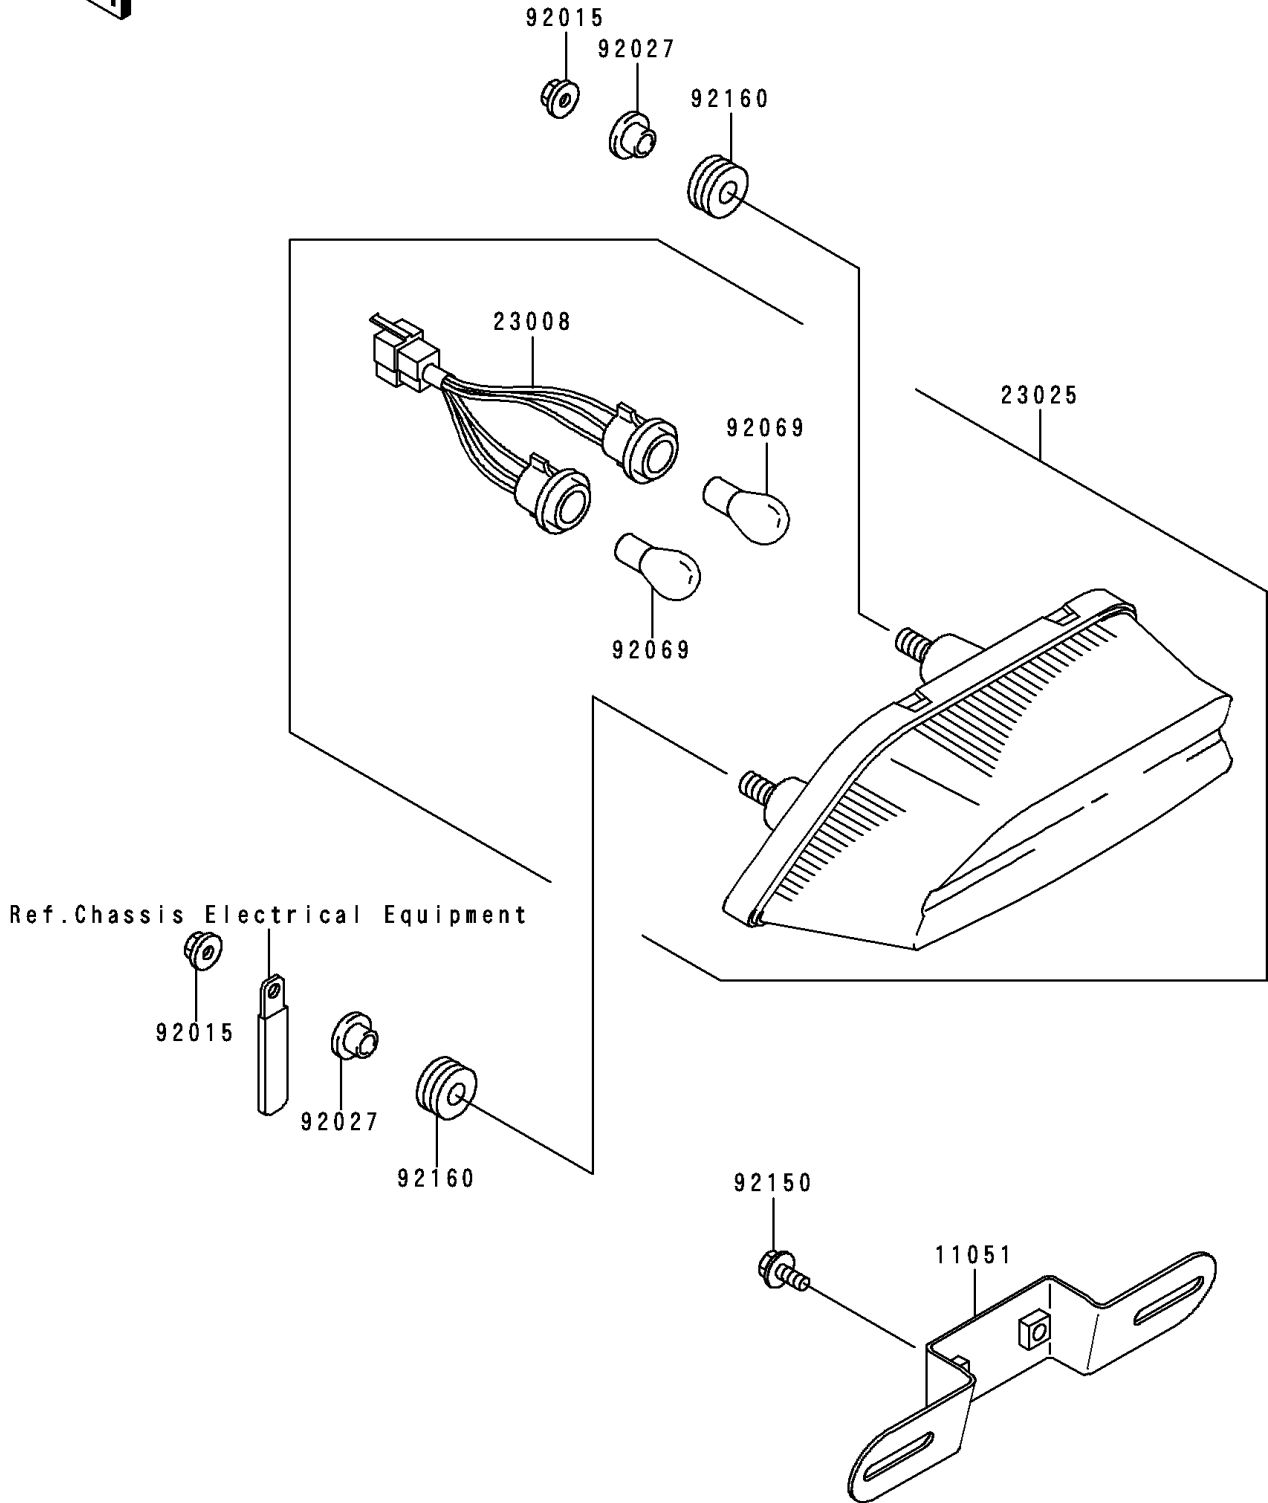

## 1999 ZRX1100 PARTS DIAGRAM

Taillight(s)

F2720

## 1999 ZRX1100 PARTS LIST

Taillight(s)

ITEM NAME	PART NUMBER	QUANTITY
BRACKET,LICENSE (Ref # 11051)	11051-1128	1
SOCKET-ASSY,TAIL LAMP (Ref # 23008)	23008-1413	1
LAMP-TAIL (Ref # 23025)	23025-1282	1
NUT,FLANGED,6MM (Ref # 92015)	92015-1367	1
COLLAR (Ref # 92027)	92027-1183	1
BULB,12V 27/8W (Ref # 92069)	92069-059	1
BOLT,6X16 (Ref # 92150)	92150-1909	1
DAMPER (Ref # 92160)	92160-1162	1