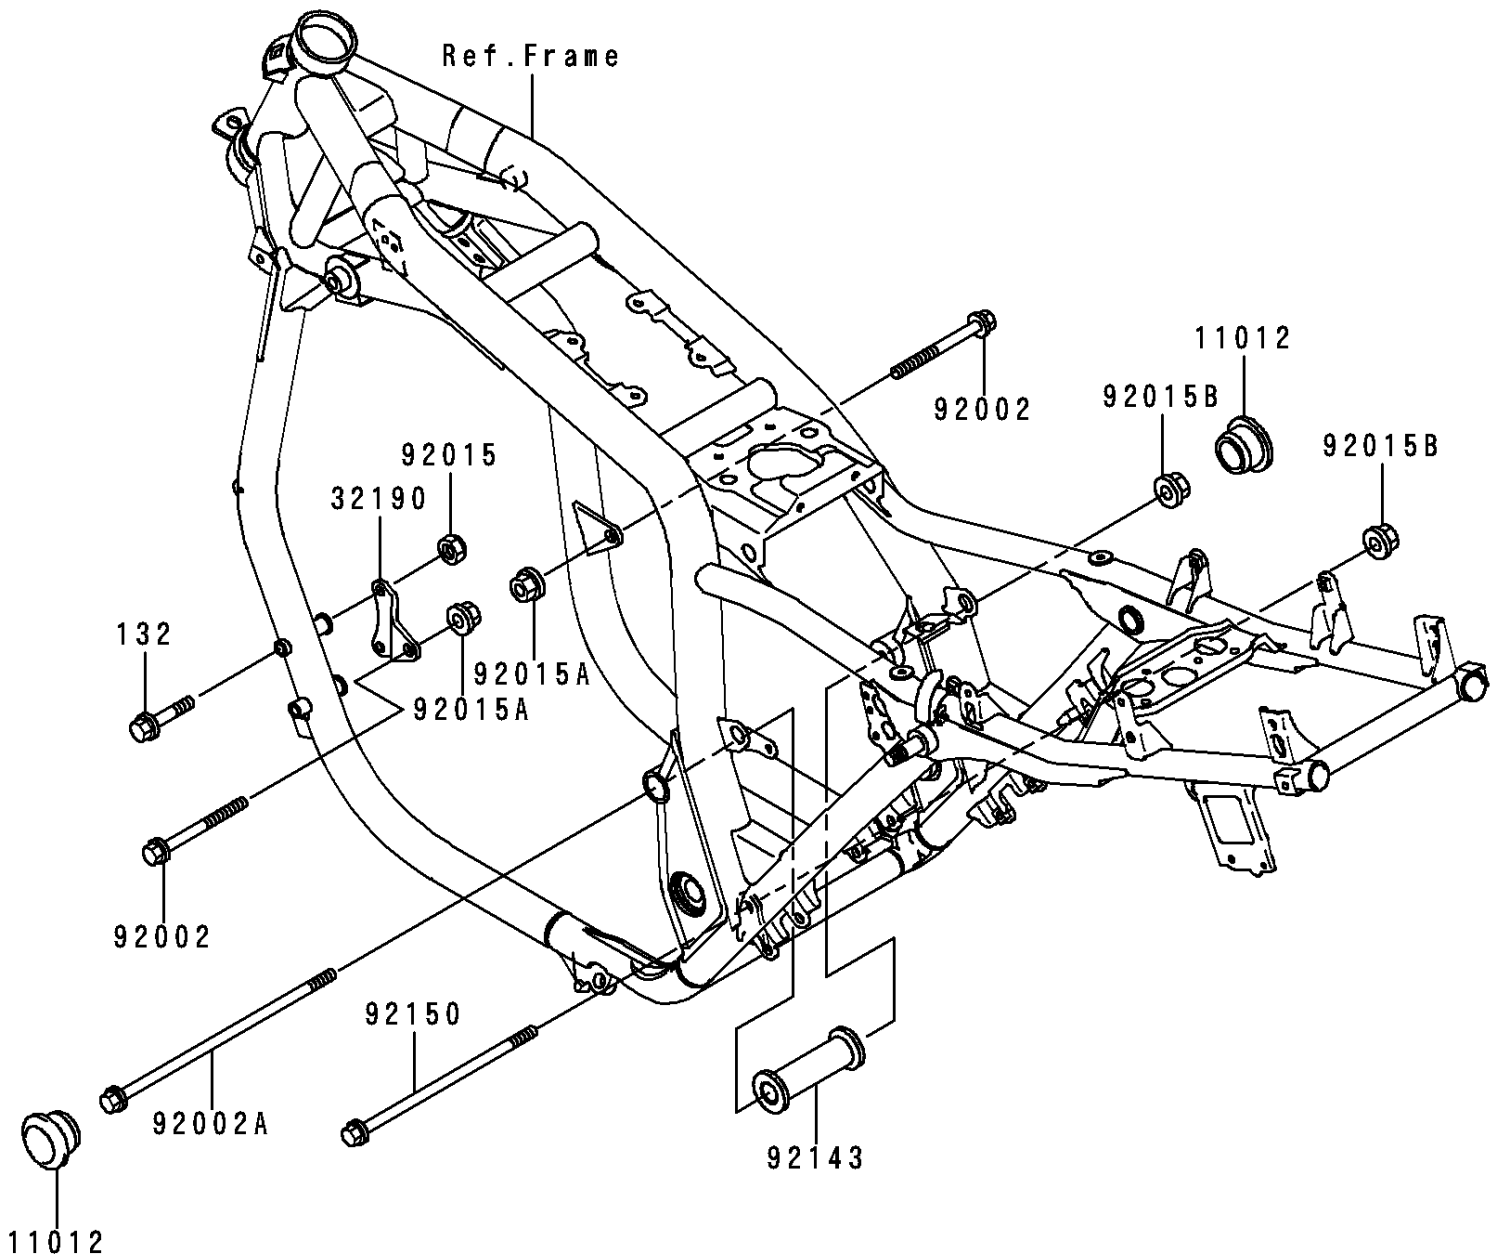

1999 ZRX1100 PARTS DIAGRAM

Frame Fittings

F2131

1999 ZRX1100 PARTS LIST

Frame Fittings

ITEM NAME	PART NUMBER	QUANTITY
BOLT-FLANGED-SMALL (Ref # 132)	132J0870	1
CAP (Ref # 11012)	11012-1896	1
BRACKET-ENGINE (Ref # 32190)	32190-1066	1
BOLT,FLANGED,10X50 (Ref # 92002)	92002-1314	1
BOLT,FLANGED,10X265 (Ref # 92002A)	92002-1722	1
NUT,FLANGED,8MM,BLACK (Ref # 92015)	92015-1183	1
NUT,LOCK,10MM,BLACK (Ref # 92015A)	92015-1189	1
NUT,LOCK,10MM (Ref # 92015B)	92015-1522	1
COLLAR,L=61.5 (Ref # 92143)	92143-1916	1
BOLT,FLANGED,10X215 (Ref # 92150)	92150-1142	1