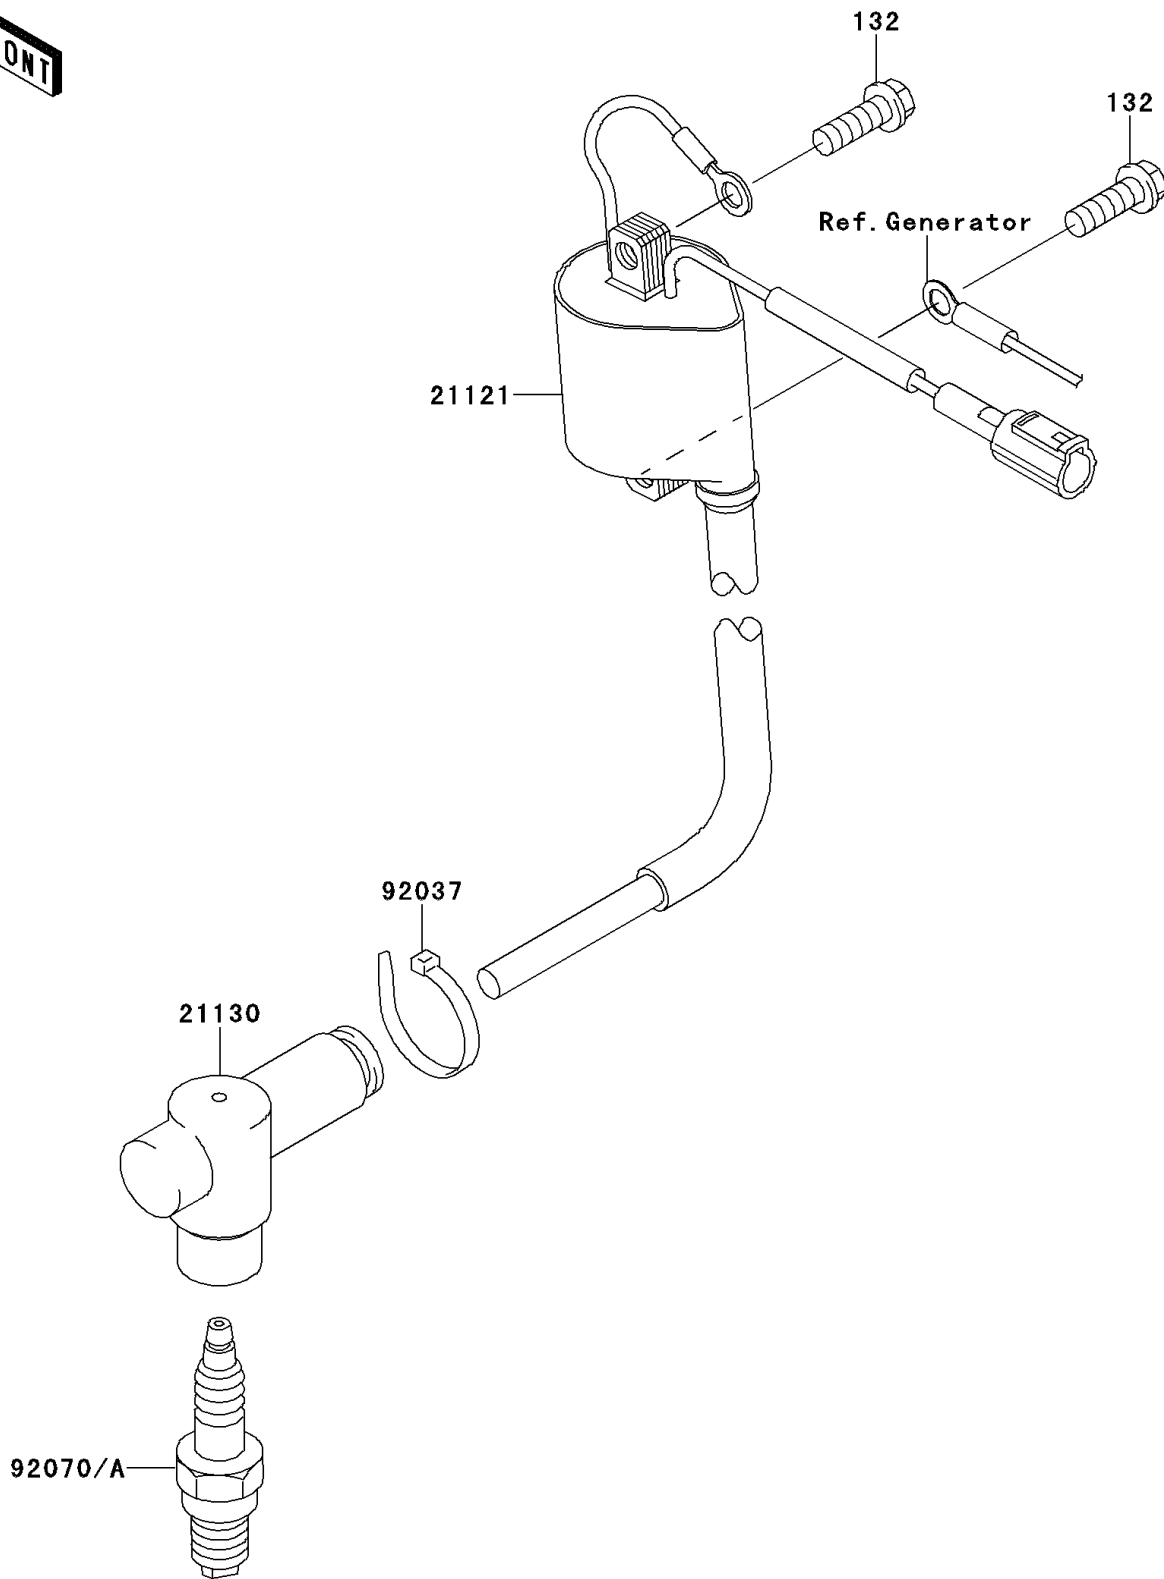

## 2010 KX™85 PARTS DIAGRAM

Ignition System

E1830

## 2010 KX™85 PARTS LIST

Ignition System

ITEM NAME	PART NUMBER	QUANTITY
BOLT-FLANGED-SMALL,6X18 (Ref # 132)	132BC0618	1
COIL-IGNITION (Ref # 21121)	21121-0022	1
CAP-SPARK PLUG (Ref # 21130)	21130-1077	1
CLAMP (Ref # 92037)	92037-1173	1
PLUG-SPARK,BR9EVX(NGK),SOLID (Ref # 92070)	92070-1228	1
PLUG-SPARK,R6252K-105NGK,SOLID (Ref # 92070A)	92070-1241	1