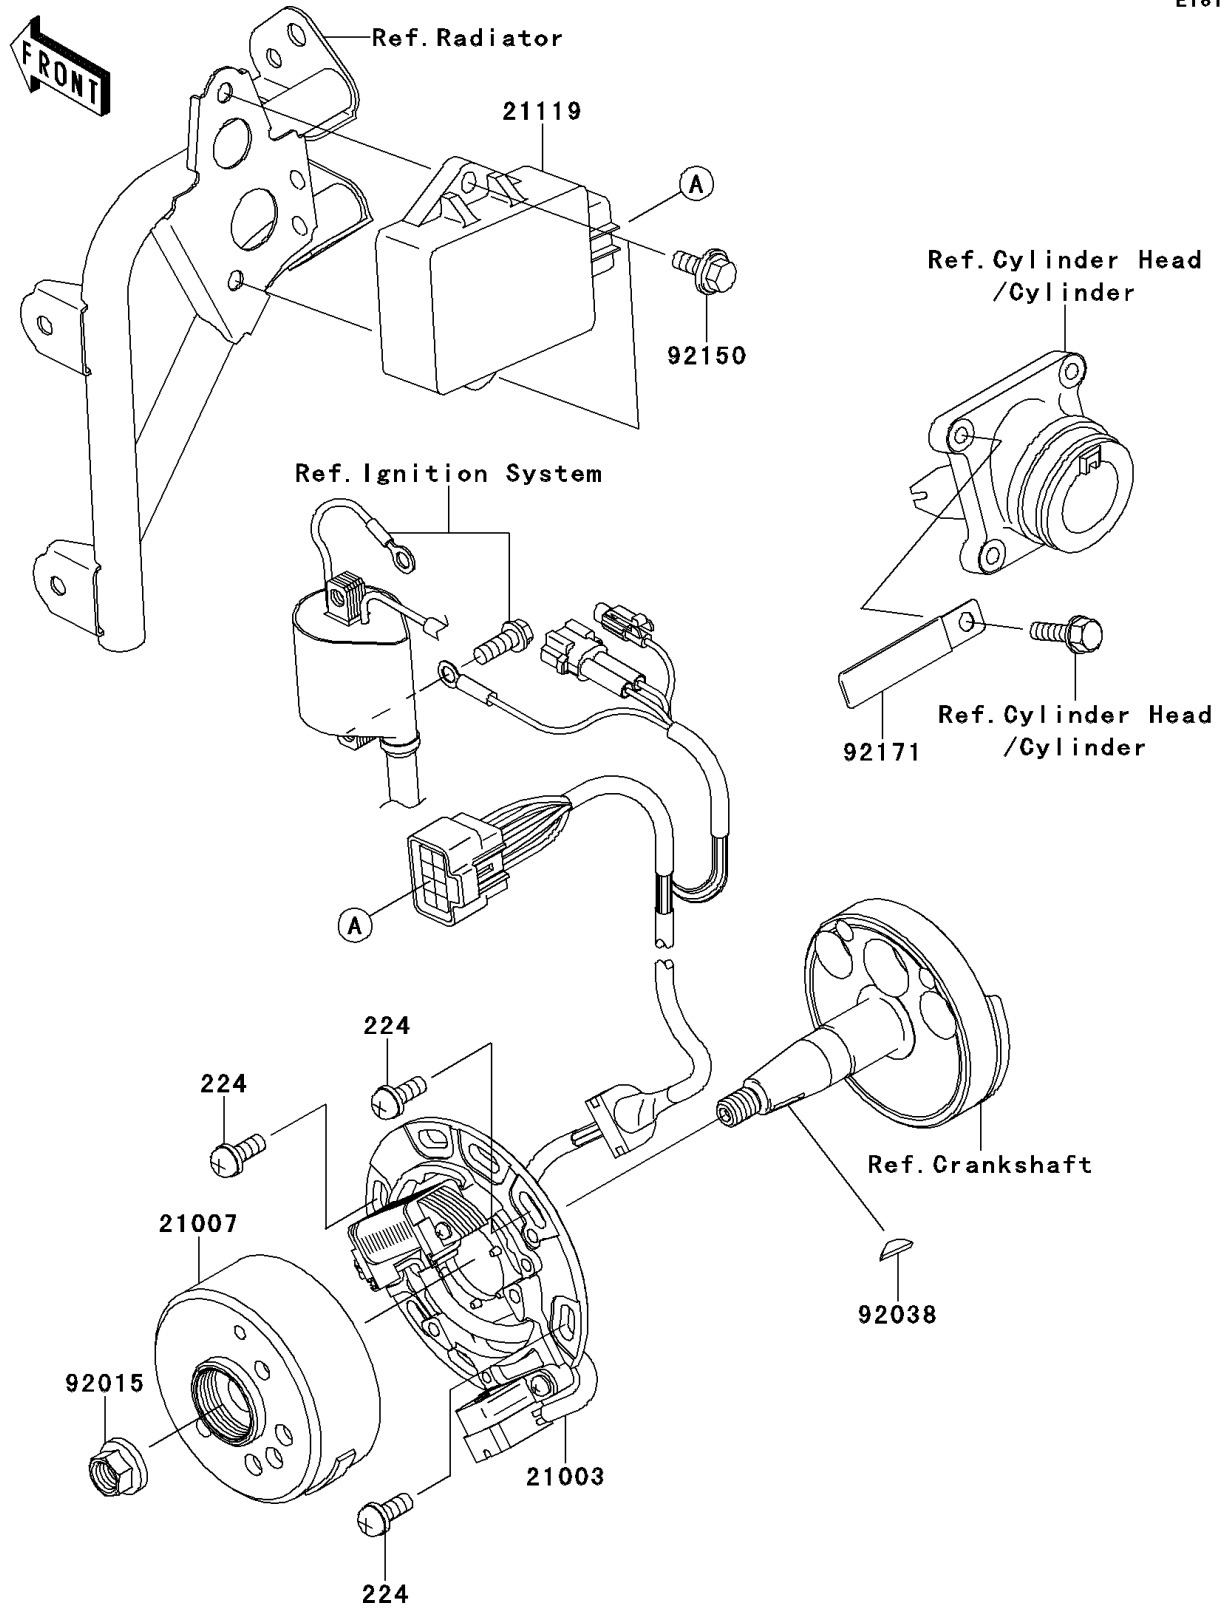

## 2010 KX™85 PARTS DIAGRAM

Generator

E1810

## 2010 KX™85 PARTS LIST

Generator

ITEM NAME	PART NUMBER	QUANTITY
SCREW-PAN-WP-CROS,6X14 (Ref # 224)	224AA0614	1
STATOR (Ref # 21003)	21003-0104	1
ROTOR (Ref # 21007)	21007-0073	1
IGNITER (Ref # 21119)	21119-0048	1
NUT,FLANGED,10MM (Ref # 92015)	92015-077	1
KEY,WOODRUFF (Ref # 92038)	92038-001	1
BOLT,FLANGED,6X16 (Ref # 92150)	92150-1506	1
CLAMP (Ref # 92171)	92171-0652	1