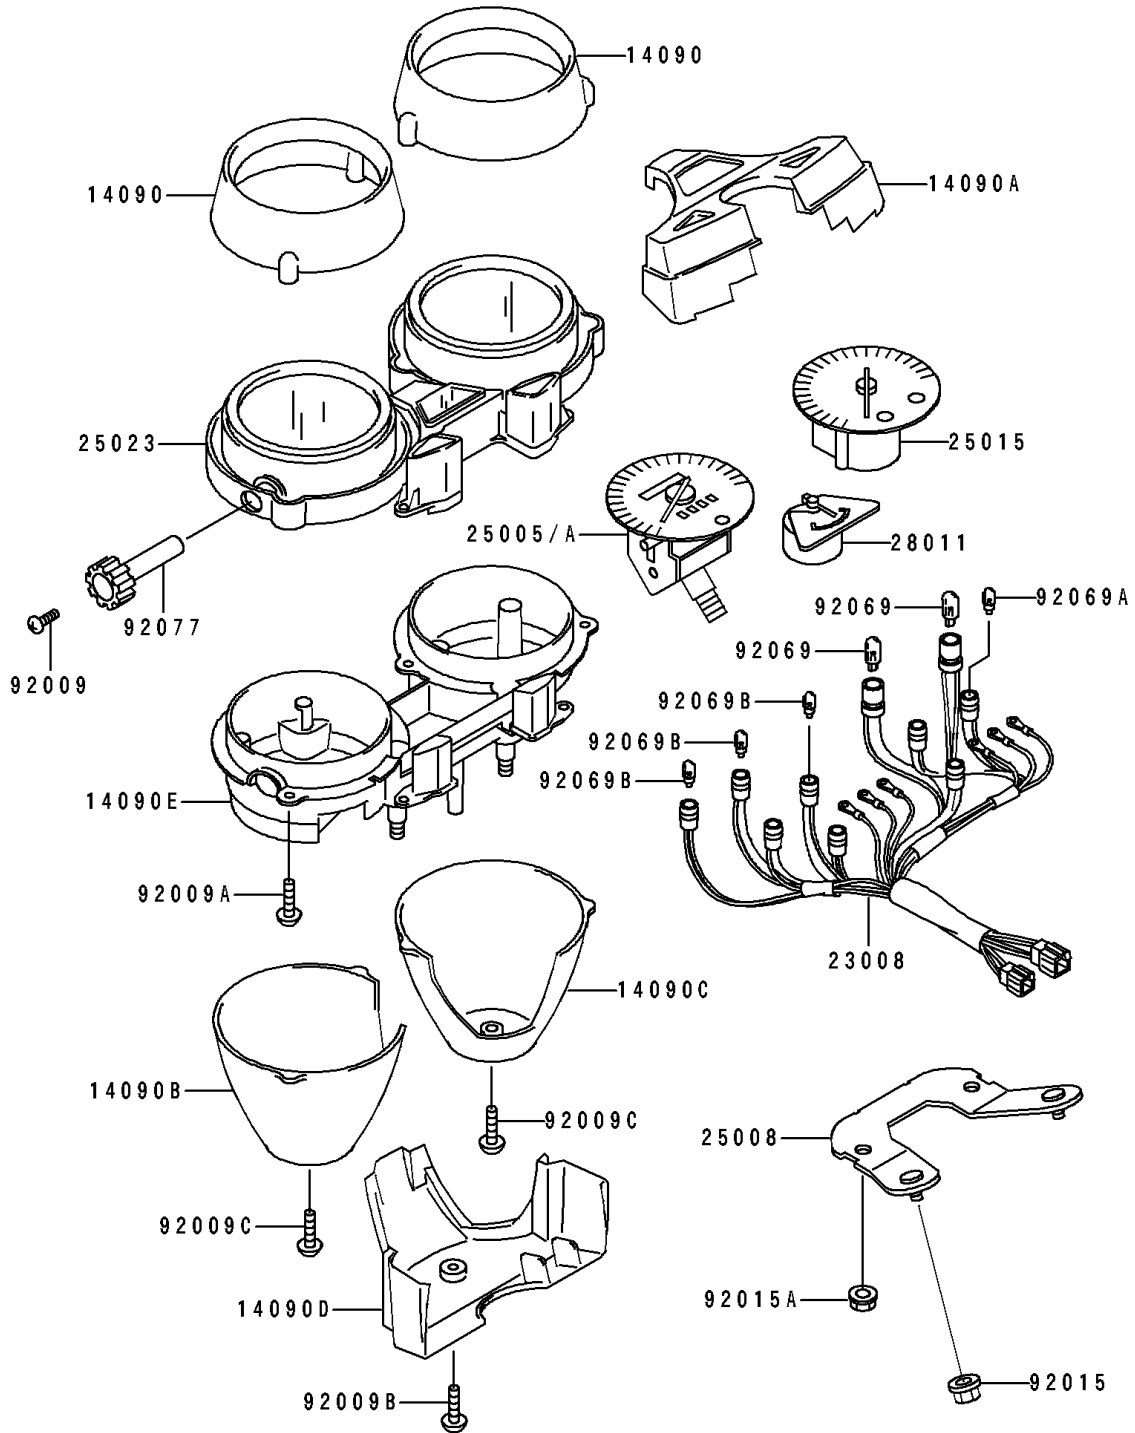

1992 PARTS DIAGRAM

Meter(s)

F2530

1992 PARTS LIST

Meter(s)

ITEM NAME	PART NUMBER	QUANTITY
COVER,SPEED&TACHOMETER,UPP (Ref # 14090)	14090-1184	1
COVER,PILOT BOX,UPP (Ref # 14090A)	14090-1185	1
COVER,SPEEDOMETER,LWR (Ref # 14090B)	14090-1186	1
COVER,TACHOMETER,LWR (Ref # 14090C)	14090-1187	1
COVER,PILOT BOX,LWR (Ref # 14090D)	14090-1188	1
COVER,INNER CASE (Ref # 14090E)	14090-1189	1
SOCKET-ASSY,METER (Ref # 23008)	23008-1495	1
SPEEDOMETER,KPH (Ref # 25005A)	25005-1510	1
BRACKET-METER (Ref # 25008)	25008-1190	1
TACHOMETER,X1000R/MIN (Ref # 25015)	25015-1312	1
COVER-METER CASE (Ref # 25023)	25023-1196	1
METER,FUEL (Ref # 28011)	28011-1124	1
SCREW,2X6,BLACK (Ref # 92009)	92009-1172	1
SCREW,TAPPING,4X14 (Ref # 92009A)	92009-1503	1
SCREW,TAPPING,4X14 (Ref # 92009B)	92009-1593	1
SCREW,TAPPING,4X16 (Ref # 92009C)	92009-1601	1
NUT,FLANGED,6MM (Ref # 92015)	92015-1193	1
NUT,FLANGED,6MM (Ref # 92015A)	92015-1367	1
BULB,12V 1.7W (Ref # 92069)	92069-1059	1
BULB,12V 3W (Ref # 92069A)	92069-1068	1
BULB,12V 1.7W (Ref # 92069B)	92069-1070	1
KNOB,METER (Ref # 92077)	92077-1073	1