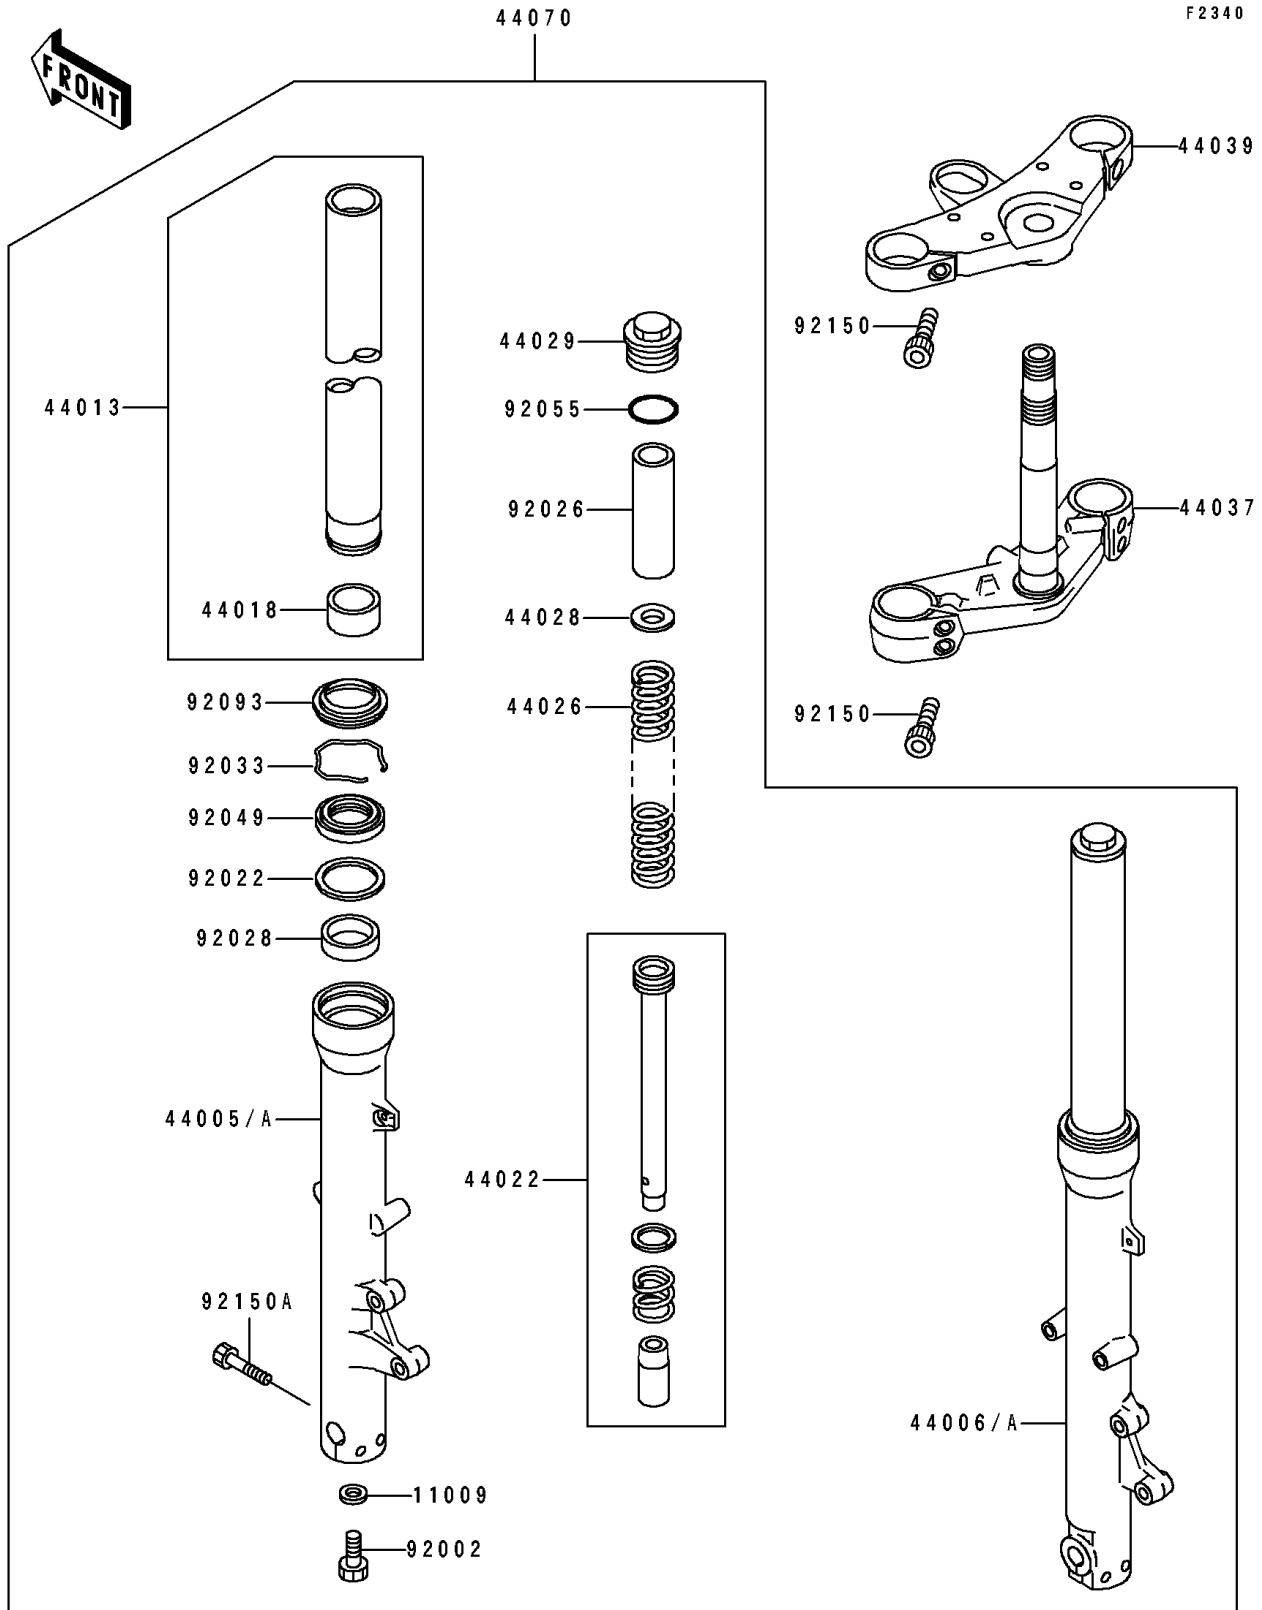

1992 PARTS DIAGRAM

Front Fork

1992 PARTS LIST

Front Fork

ITEM NAME	PART NUMBER	QUANTITY
GASKET,FORK DRAIN PLUG (Ref # 11009)	11009-1553	1
PIPE-LEFT FORK OUTER (Ref # 44005)	44005-1318	1
PIPE-RIGHT FORK OUTER (Ref # 44006)	44006-1315	1
PIPE-FORK INNER (Ref # 44013)	44013-1373	1
PISTON-FORK,INNER PIPE (Ref # 44018)	44018-1056	1
CYLINDER-FORK (Ref # 44022)	44022-1278	1
SPRING-FRONT FORK (Ref # 44026)	44026-1519	1
GUIDE-FORK SPRING (Ref # 44028)	44028-1085	1
SEAT-FORK SPRING (Ref # 44029)	44029-1154	1
HOLDER-FORK UNDER (Ref # 44037)	44037-1300	1
HOLDER-FORK UPPER (Ref # 44039)	44039-1227	1
DAMPER-ASSY,FORK (Ref # 44070)	44070-5169	1
BOLT,FORK DRAIN (Ref # 92002)	92002-1650	1
WASHER (Ref # 92022)	92022-1299	1
SPACER,FORK,L=125 (Ref # 92026)	92026-1421	1
BUSHING (Ref # 92028)	92028-1581	1
RING-SNAP (Ref # 92033)	92033-1077	1
SEAL-OIL,FORK OUTER TUBE (Ref # 92049)	92049-1392	1
RING-O (Ref # 92055)	92055-1123	1
SEAL,FORK OUTER TUBE (Ref # 92093)	92093-1330	1
BOLT,SOCKET,8X25 (Ref # 92150)	92150-1172	1
BOLT,SOCKET,8X40 (Ref # 92150A)	92150-1194	1