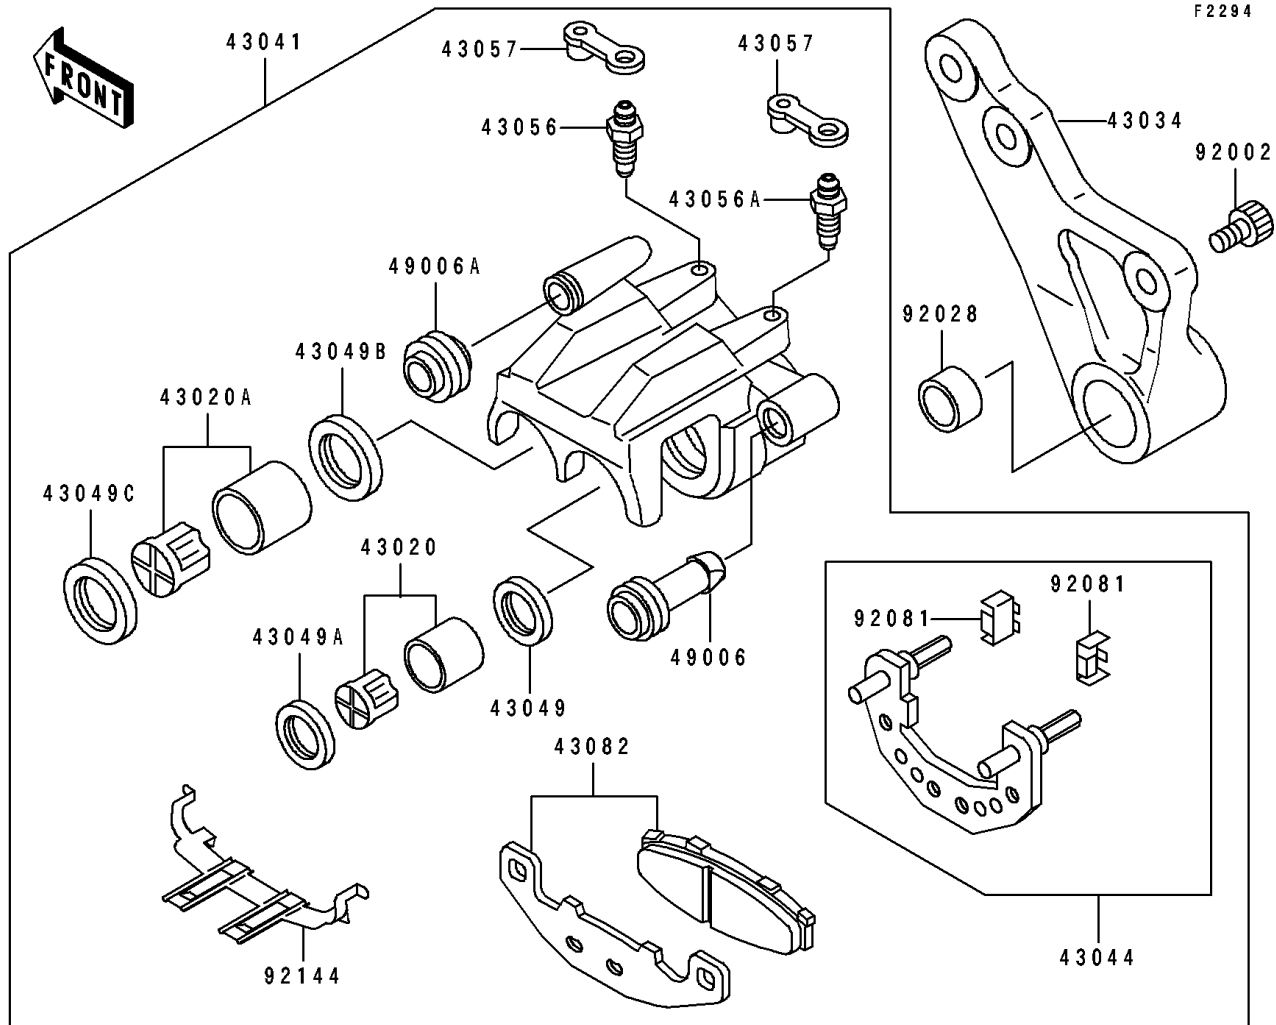

## 1992 PARTS DIAGRAM

Rear Brake

## 1992 PARTS LIST

Rear Brake

ITEM NAME	PART NUMBER	QUANTITY
DISC,RR,C.GRAY (Ref # 41080)	41080-1192-FB	1
PISTON-COMP-BRAKE (Ref # 43020)	43020-1068	1
PISTON-COMP-BRAKE (Ref # 43020A)	43020-1069	1
HOLDER-BRAKE,REAR CALIPER,GRAY (Ref # 43034)	43034-1119-EZ	1
CALIPER-ASSY,RR,M.F.GRAY (Ref # 43041)	43041-1492-FE	1
HOLDER-COMP-CALIPER (Ref # 43044)	43044-1067	1
PACKING,PISTON SEAL (Ref # 43049)	43049-1054	1
PACKING,PISTON (Ref # 43049A)	43049-1055	1
PACKING,PISTON SEAL (Ref # 43049B)	43049-1056	1
PACKING,PISTON (Ref # 43049C)	43049-1057	1
BREATHER (Ref # 43056)	43056-003	1
BREATHER-BRAKE (Ref # 43056A)	43056-1054	1
CAP-BREATHER (Ref # 43057)	43057-003	1
PAD-ASSY-BRAKE (Ref # 43082)	43082-1114	1
BOOT,CALIPER (Ref # 49006)	49006-1094	1
BOOT,CALIPER (Ref # 49006A)	49006-1095	1
BOLT,SOCKET,10X17 (Ref # 92002)	92002-1713	1
BUSHING,28X32X30 (Ref # 92028)	92028-1659	1
SPRING,PAD STOPPER (Ref # 92081)	92081-1661	1
SPRING,PAD (Ref # 92144)	92144-1070	1
BOLT,DISC PLATE,8X30 (Ref # 92150)	92150-1728	1