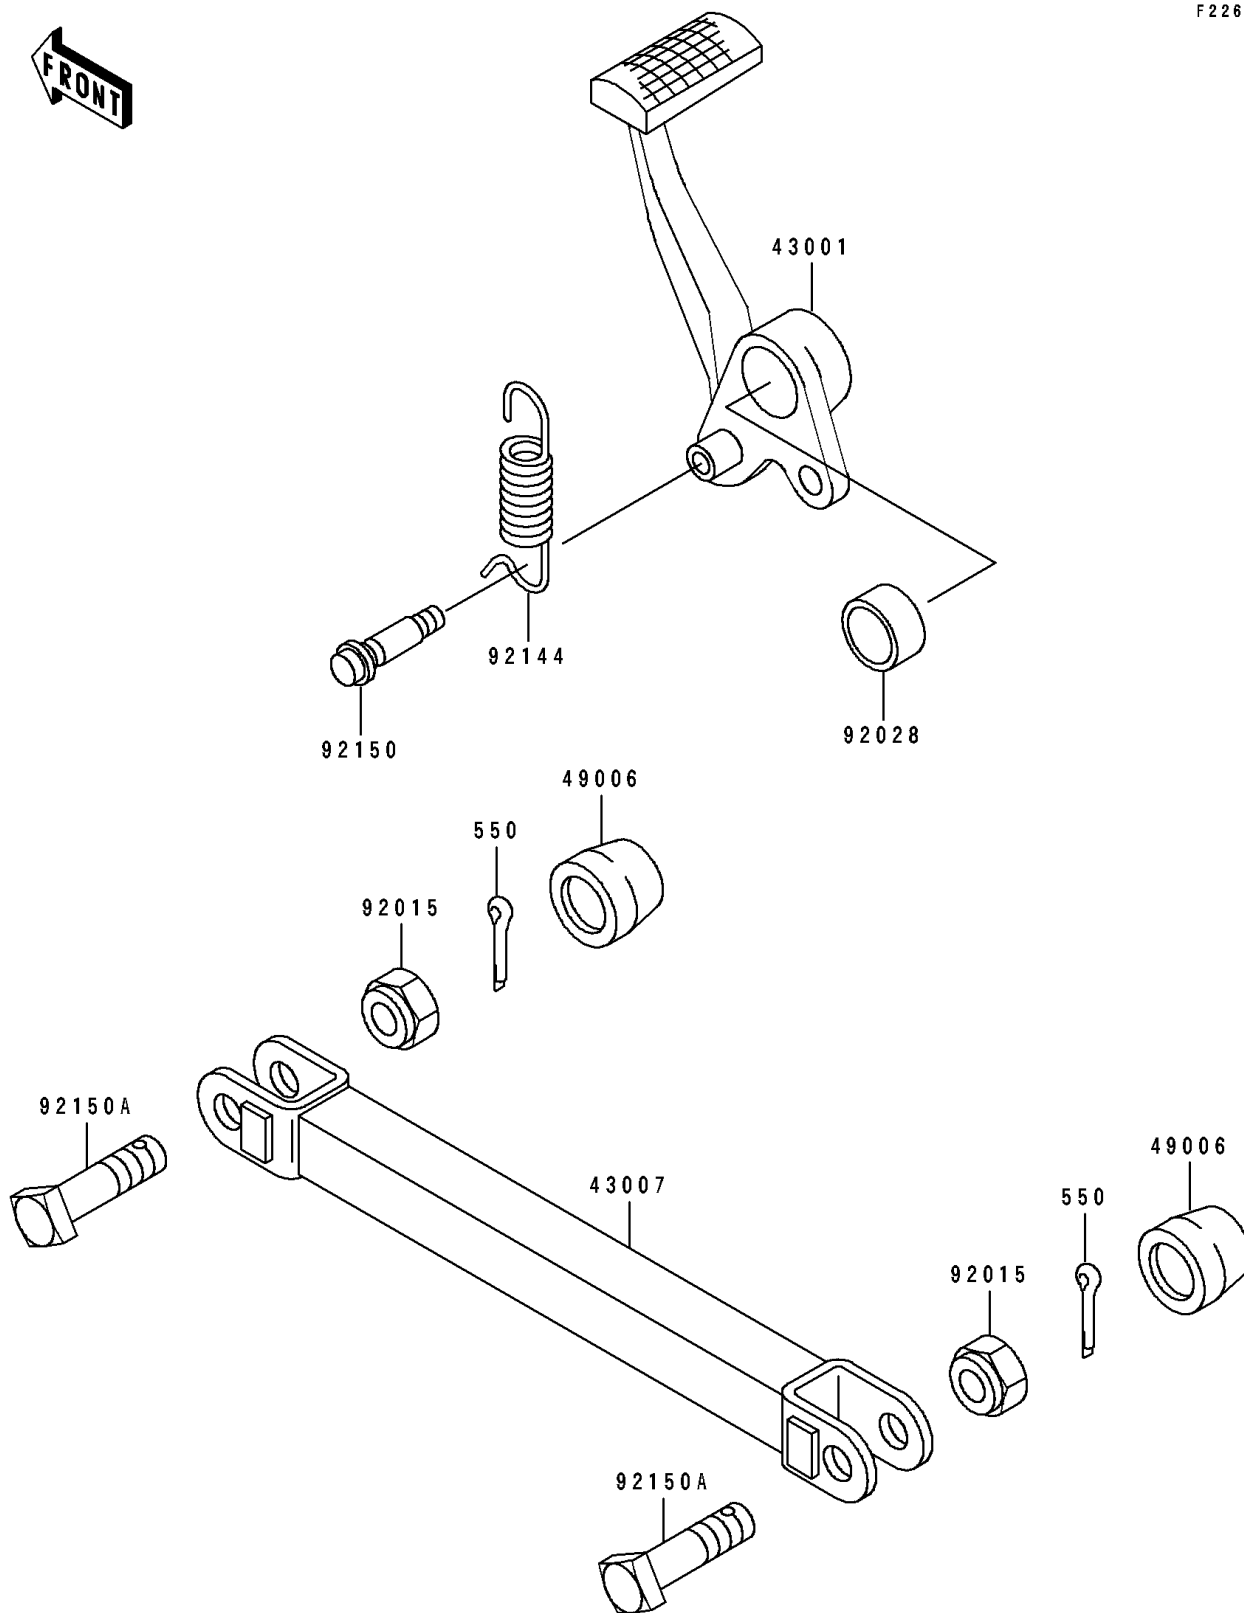

1992 PARTS DIAGRAM

Brake Pedal/Torque Link

F2260

1992 PARTS LIST

Brake Pedal/Torque Link

ITEM NAME	PART NUMBER	QUANTITY
LEVER-BRAKE,PEDAL (Ref # 43001)	43001-1312	1
ROD-TORQUE,SILVER NO.25 (Ref # 43007)	43007-1163-CE	1
BOOT (Ref # 49006)	49006-1275	1
NUT,10MM (Ref # 92015)	92015-1883	1
BUSHING (Ref # 92028)	92028-1558	1
SPRING,BRAKE PEDAL RETURN (Ref # 92144)	92144-1642	1
BOLT (Ref # 92150)	92150-1439	1
BOLT,10X39.5 (Ref # 92150A)	92150-1598	1
PIN-COTTER,2.0X15 (Ref # 550)	550D2015	1