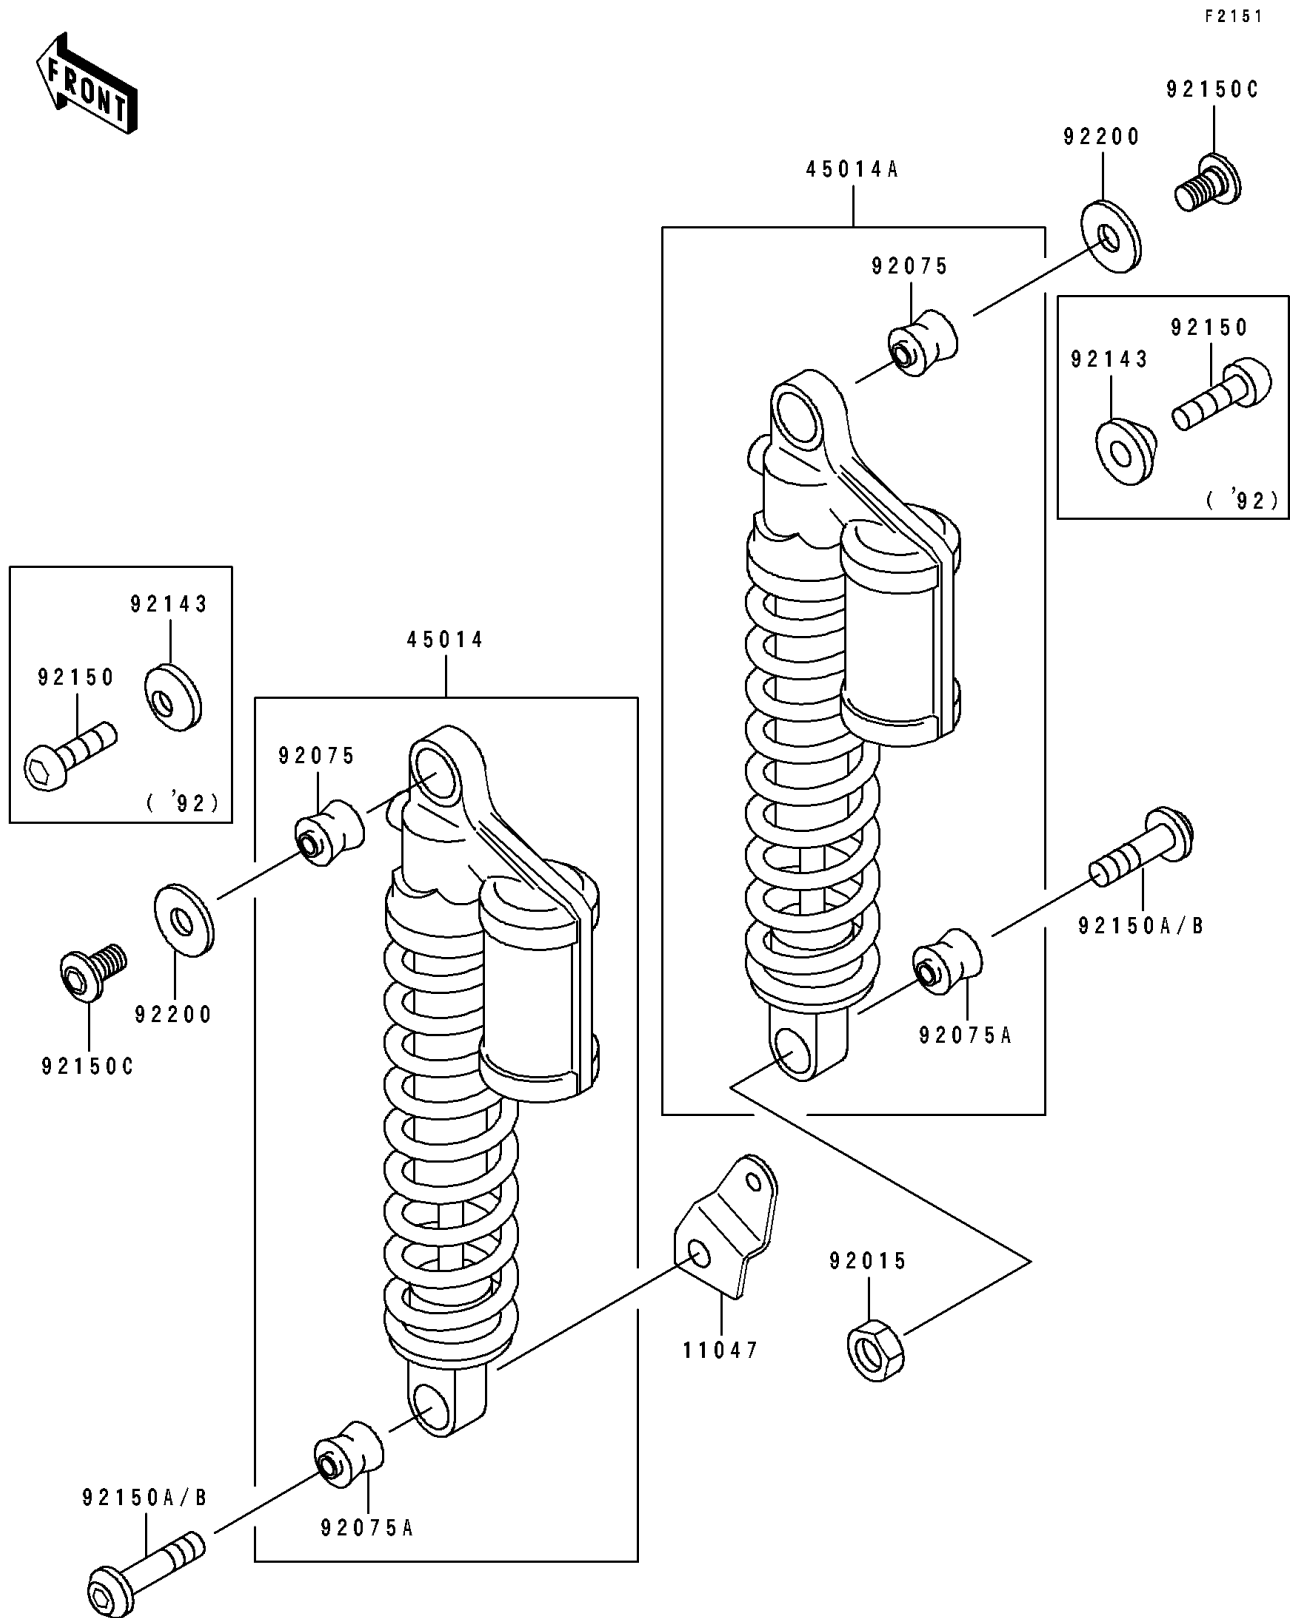

1992 PARTS DIAGRAM

Suspension/Shock Absorber

1992 PARTS LIST

Suspension/Shock Absorber

ITEM NAME	PART NUMBER	QUANTITY
BRACKET,CHAIN CASE (Ref # 11047)	11047-1239	1
SHOCKABSORBER,LH,C.GRAY (Ref # 45014)	45014-1529-EZ	1
SHOCKABSORBER,RR,C.GRAY (Ref # 45014A)	45014-1530-EZ	1
NUT,FLANGED,10MM (Ref # 92015)	92015-1335	1
DAMPER,SHOCKABSORBER (Ref # 92075)	92075-1141	1
DAMPER,SHOCKABSORBER (Ref # 92075A)	92075-1586	1
COLLAR (Ref # 92143)	92143-1344	1
BOLT,SOCKET,6X14 (Ref # 92150)	92150-1026	1
BOLT,10X45 (Ref # 92150A)	92150-1402	1