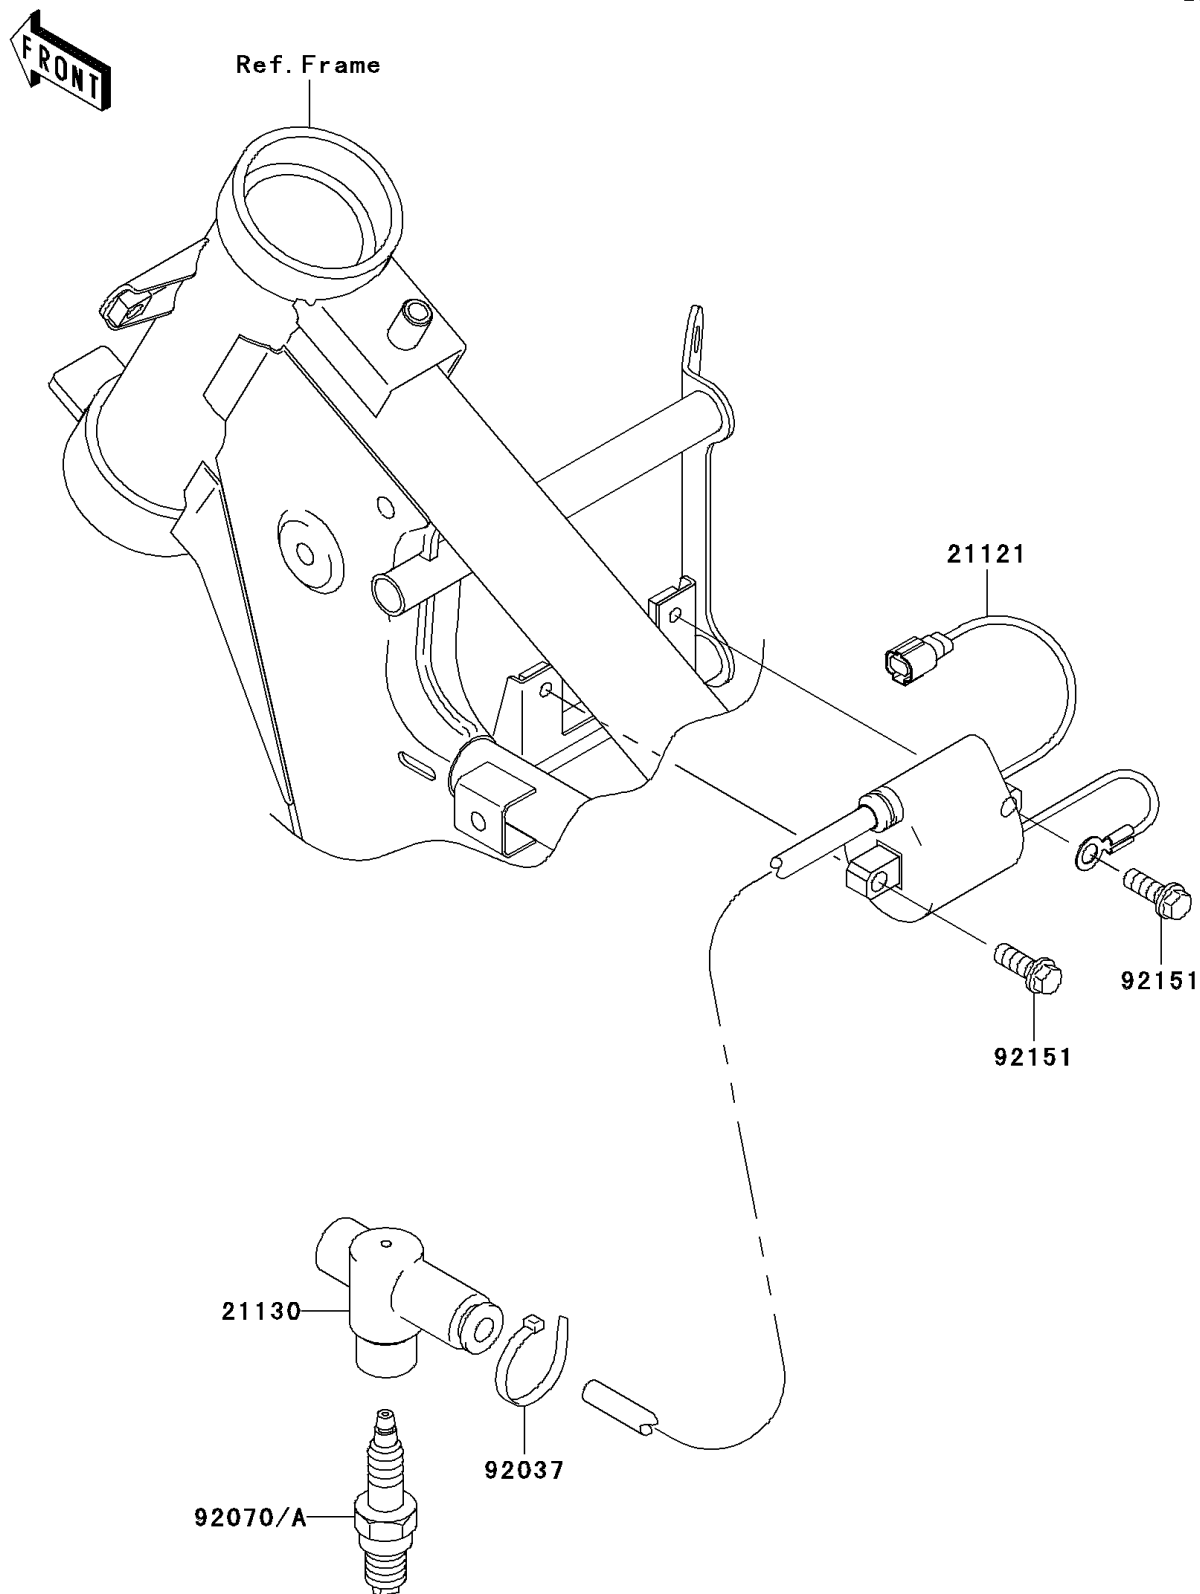

## 2006 KX™65 PARTS DIAGRAM

Ignition System

E1830

## 2006 KX™65 PARTS LIST

Ignition System

ITEM NAME	PART NUMBER	QUANTITY
COIL-IGNITION (Ref # 21121)	21121-0022	1
CAP-SPARK PLUG (Ref # 21130)	21130-1077	1
CLAMP (Ref # 92037)	92037-1173	1
PLUG-SPARK,BR10EG(NGK),SOLID (Ref # 92070)	92070-1133	1
PLUG-SPARK,BR10EIX(NGK) (Ref # 92070A)	92070-1272	1
BOLT,6X18 (Ref # 92151)	92151-1311	1