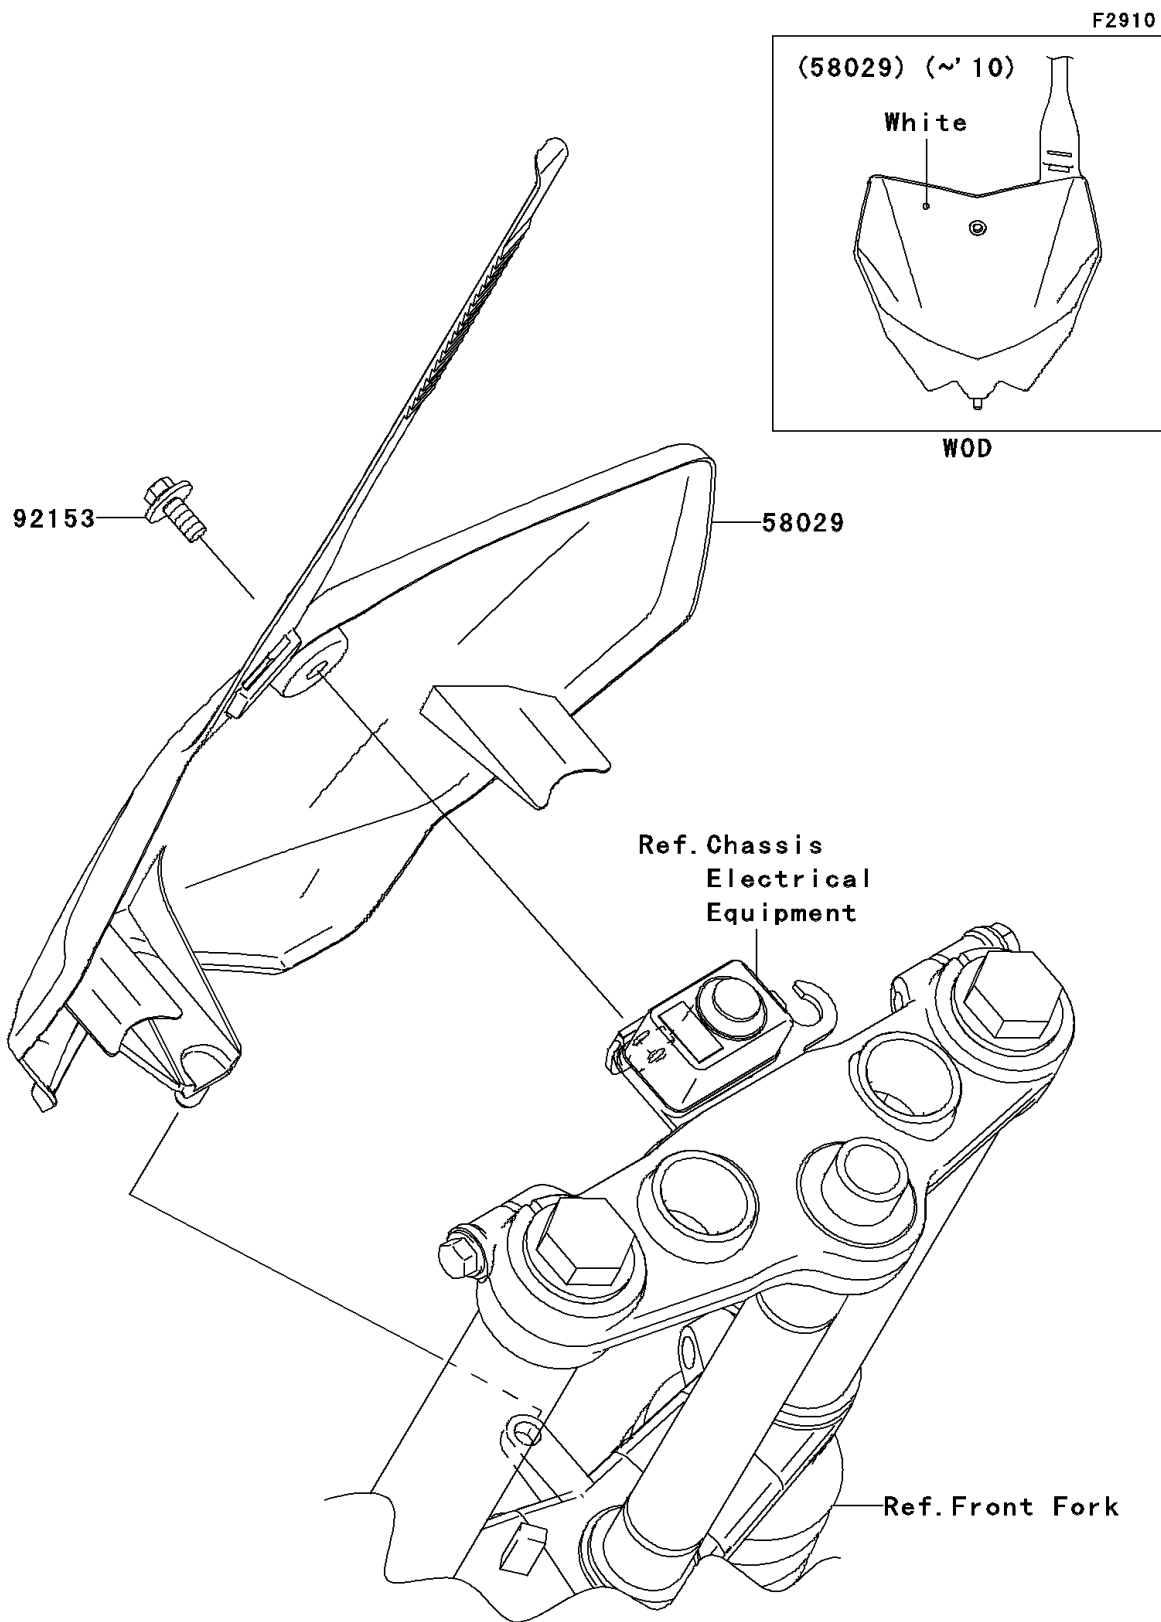

2008 KLX® 140L PARTS DIAGRAM

Accessory

2008 KLX® 140L PARTS LIST

Accessory

ITEM NAME	PART NUMBER	QUANTITY
PLATE-NUMBER,B.WHITE (Ref # 58029)	58029-0005-266	1
BOLT,FLANGED,6X14 (Ref # 92153)	92153-0936	1