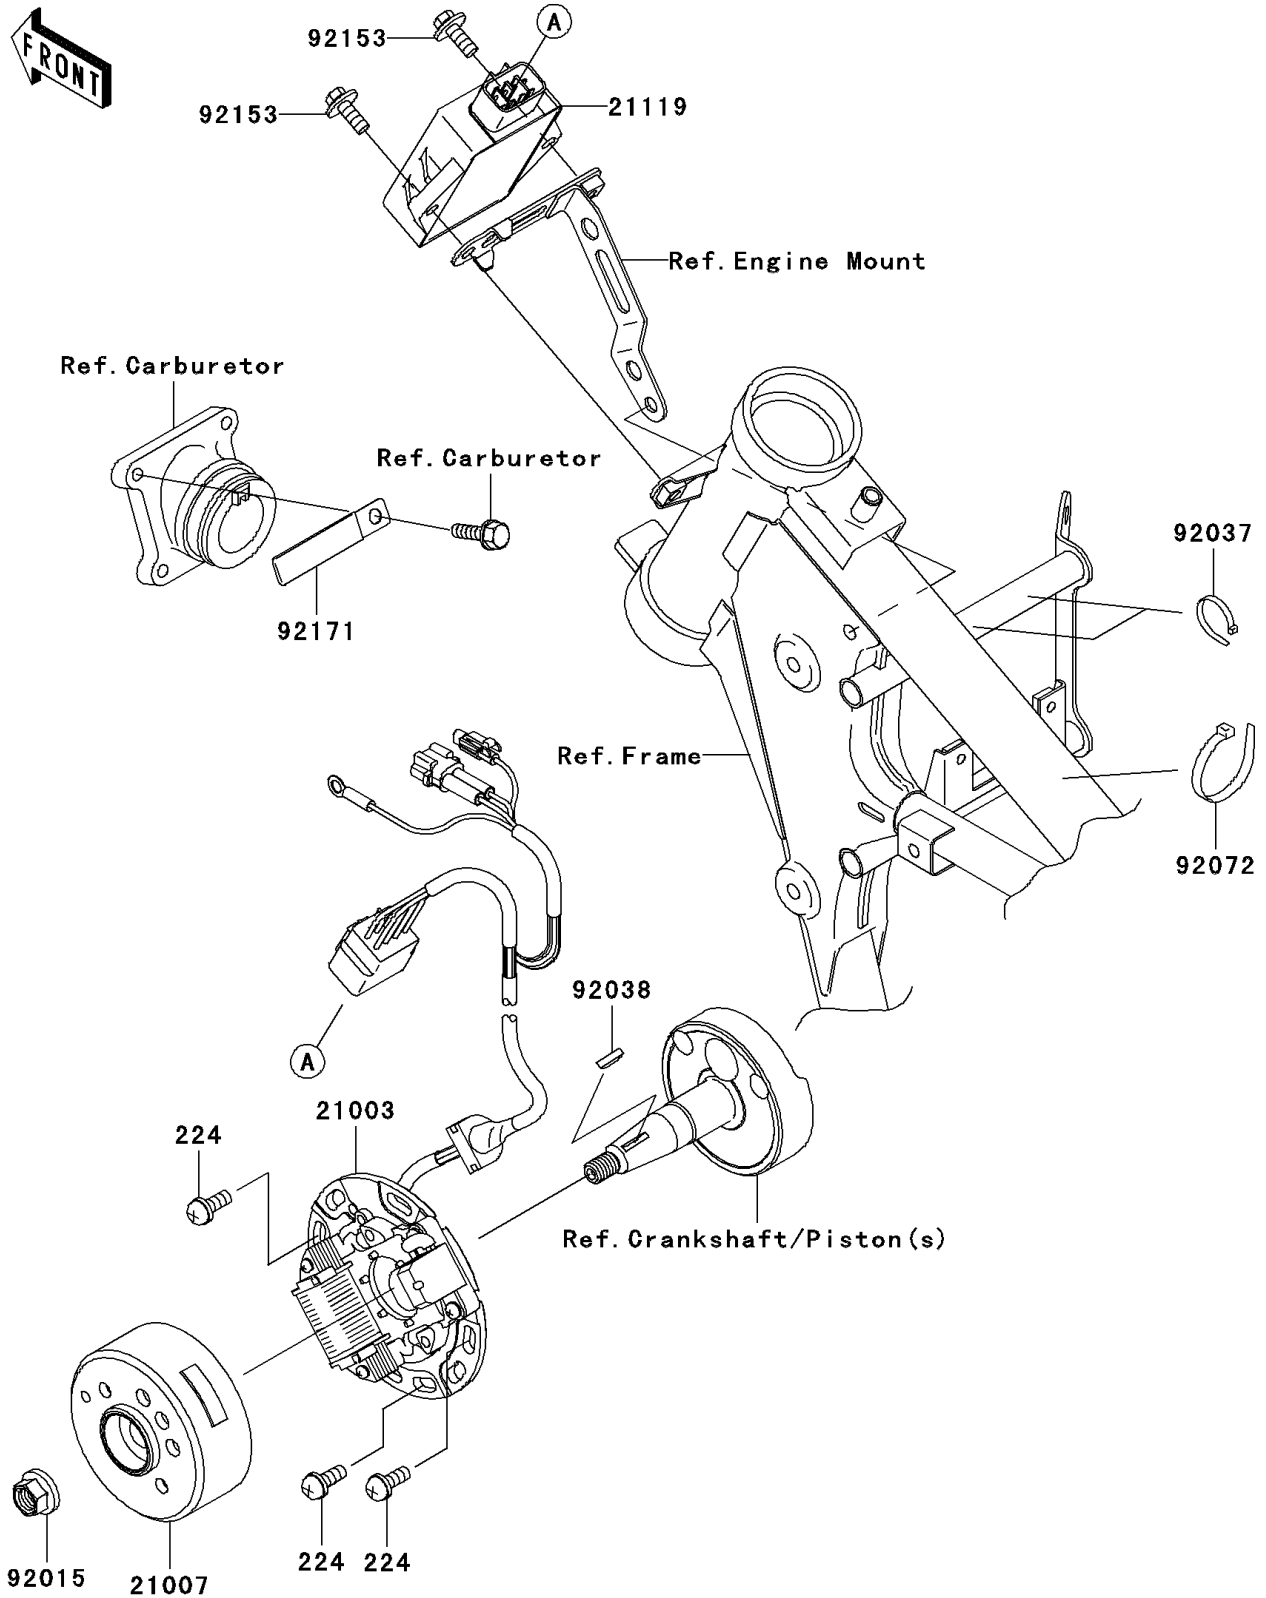

2006 KX™65 PARTS DIAGRAM

Generator

E1810

2006 KX™65 PARTS LIST

Generator

ITEM NAME	PART NUMBER	QUANTITY
SCREW-PAN-WP-CROS,6X14 (Ref # 224)	224AA0614	1
STATOR (Ref # 21003)	21003-0031	1
ROTOR (Ref # 21007)	21007-0052	1
IGNITER (Ref # 21119)	21119-0047	1
NUT,FLANGED,10MM (Ref # 92015)	92015-077	1
CLAMP (Ref # 92037)	92037-1173	1
KEY,WOODRUFF (Ref # 92038)	92038-001	1
BAND,L=140 (Ref # 92072)	92072-1293	1
BOLT,6X16 (Ref # 92153)	92153-0863	1
CLAMP (Ref # 92171)	92171-0652	1