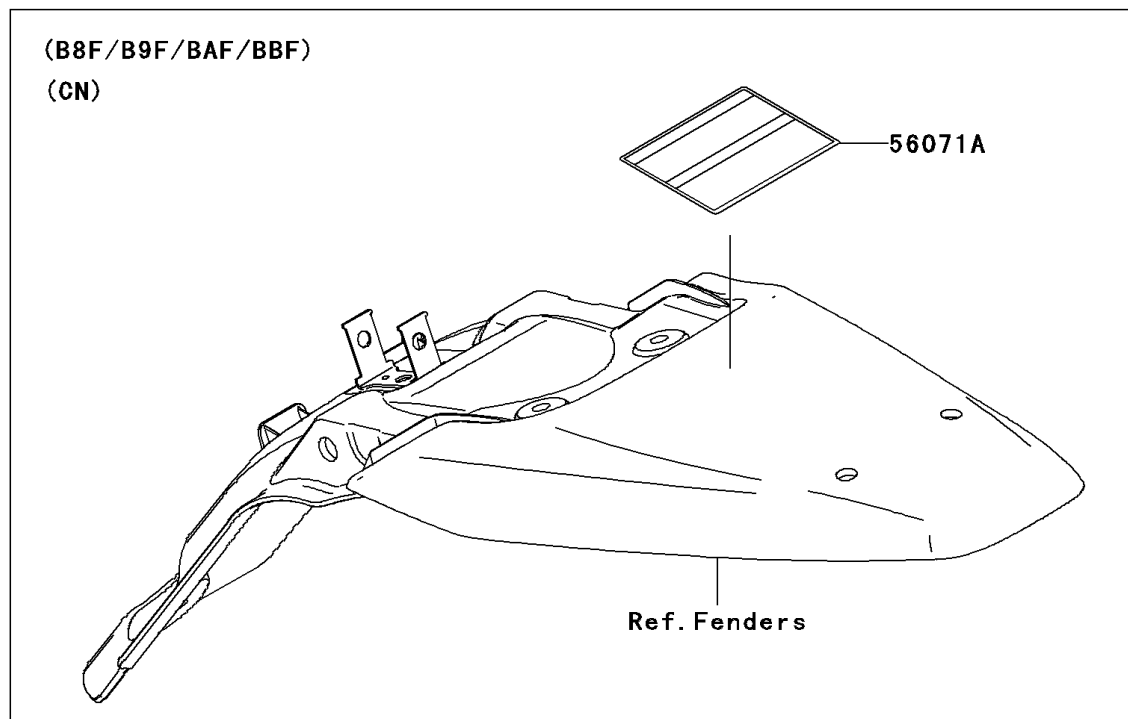

## 2008 KLX® 140L PARTS DIAGRAM

Labels

F2860

## 2008 KLX® 140L PARTS LIST

Labels

ITEM NAME	PART NUMBER	QUANTITY
LABEL-WARNING,OFF LOAD ONLY (Ref # 56071)	56071-0019	1
LABEL-WARNING,OFF LOAD ONLY (Ref # 56071A)	56071-0020	1