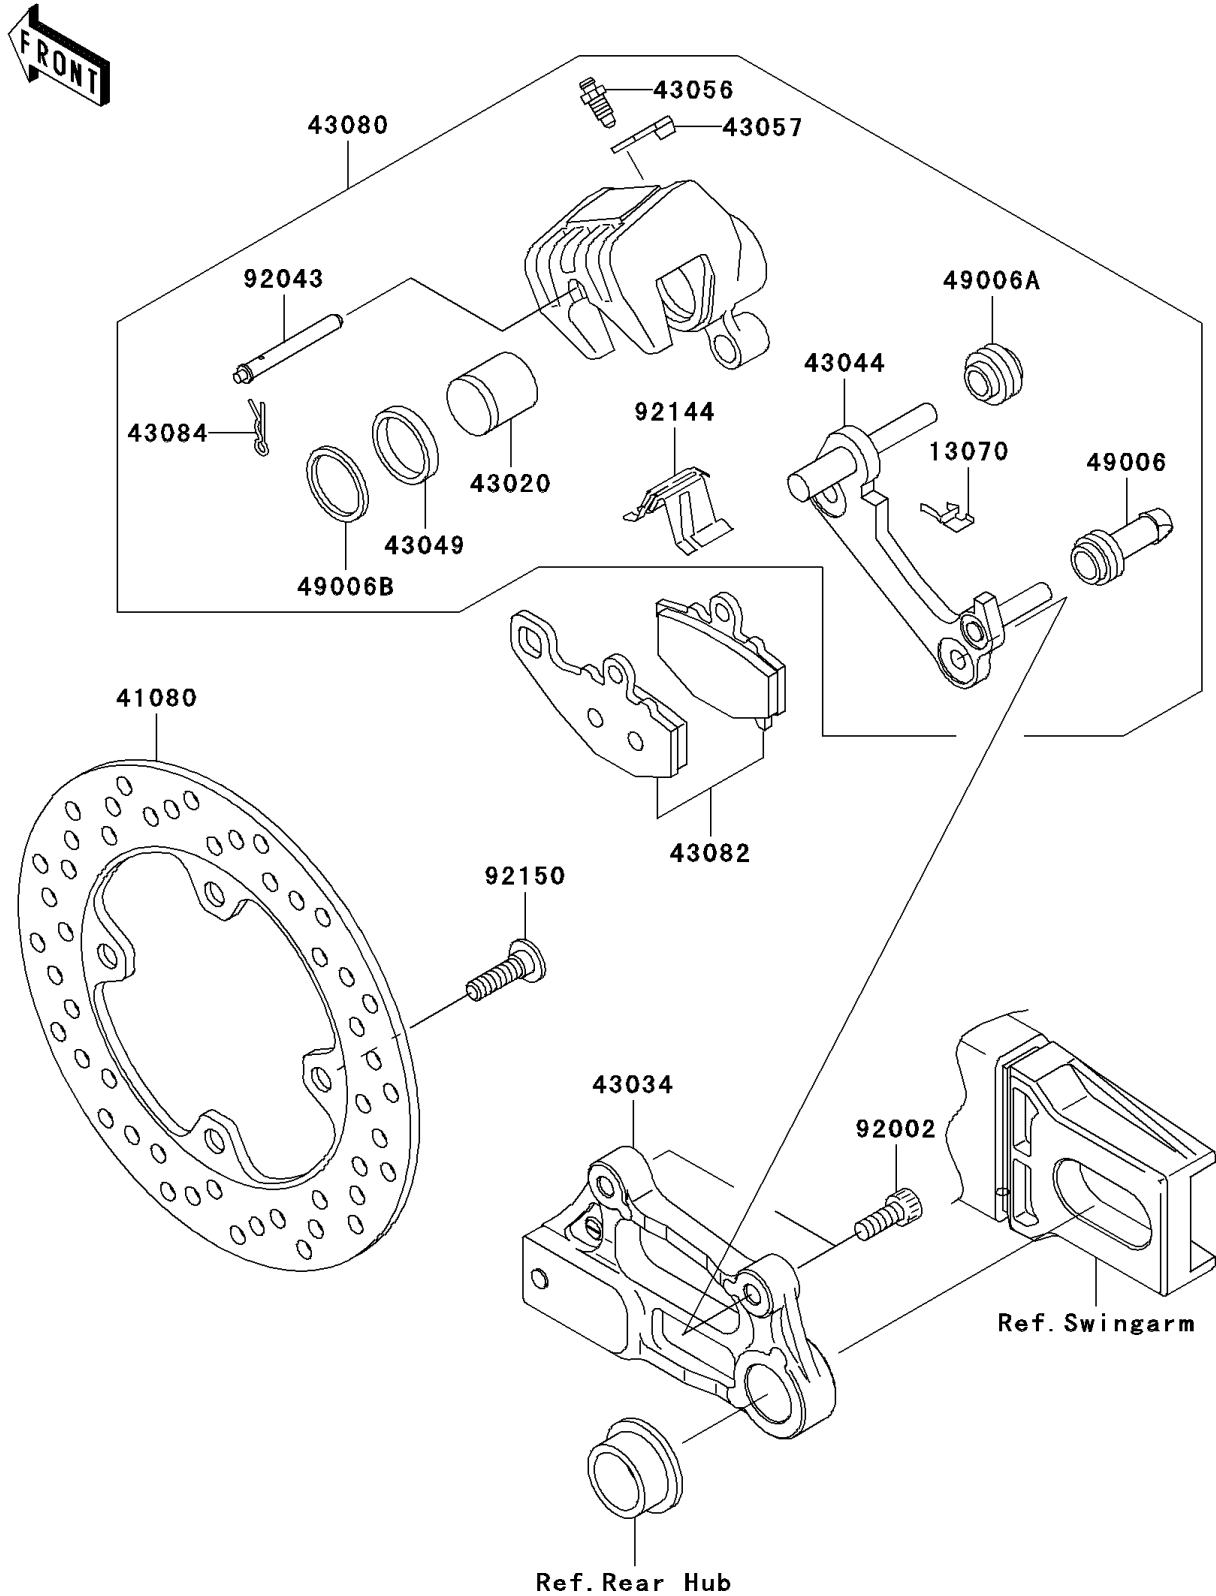

2006 Z1000 PARTS DIAGRAM

Rear Brake

F2294

2006 Z1000 PARTS LIST

Rear Brake

ITEM NAME	PART NUMBER	QUANTITY
GUIDE,BRAKE PAD (Ref # 13070)	13070-0045	1
DISC,RR (Ref # 41080)	41080-0037	1
PISTON-COMP-BRAKE (Ref # 43020)	43020-1119	1
HOLDER-BRAKE,REAR CALIPER (Ref # 43034)	43034-1159	1
HOLDER-COMP-CALIPER,RR (Ref # 43044)	43044-1110	1
PACKING,PISTON SEAL (Ref # 43049)	43049-1097	1
BREATHER-BRAKE (Ref # 43056)	43056-1054	1
CAP-BREATHER (Ref # 43057)	43057-003	1
CALIPER-SUB-ASSY,RR,R.GOLD (Ref # 43080)	43080-5061-483	1
PAD-ASSY-BRAKE (Ref # 43082)	43082-1213	1
CLAMP,PAD (Ref # 43084)	43084-003	1
BOOT,CALIPER (Ref # 49006)	49006-1054	1
BOOT,CALIPER (Ref # 49006A)	49006-1095	1
BOOT,PISTON SEAL (Ref # 49006B)	49006-1212	1
BOLT,SOCKET,8X20 (Ref # 92002)	92002-1178	1
PIN,PAD (Ref # 92043)	92043-1489	1
SPRING,PAD (Ref # 92144)	92144-1719	1
BOLT,SOCKET,8X30 (Ref # 92150)	92150-1771	1