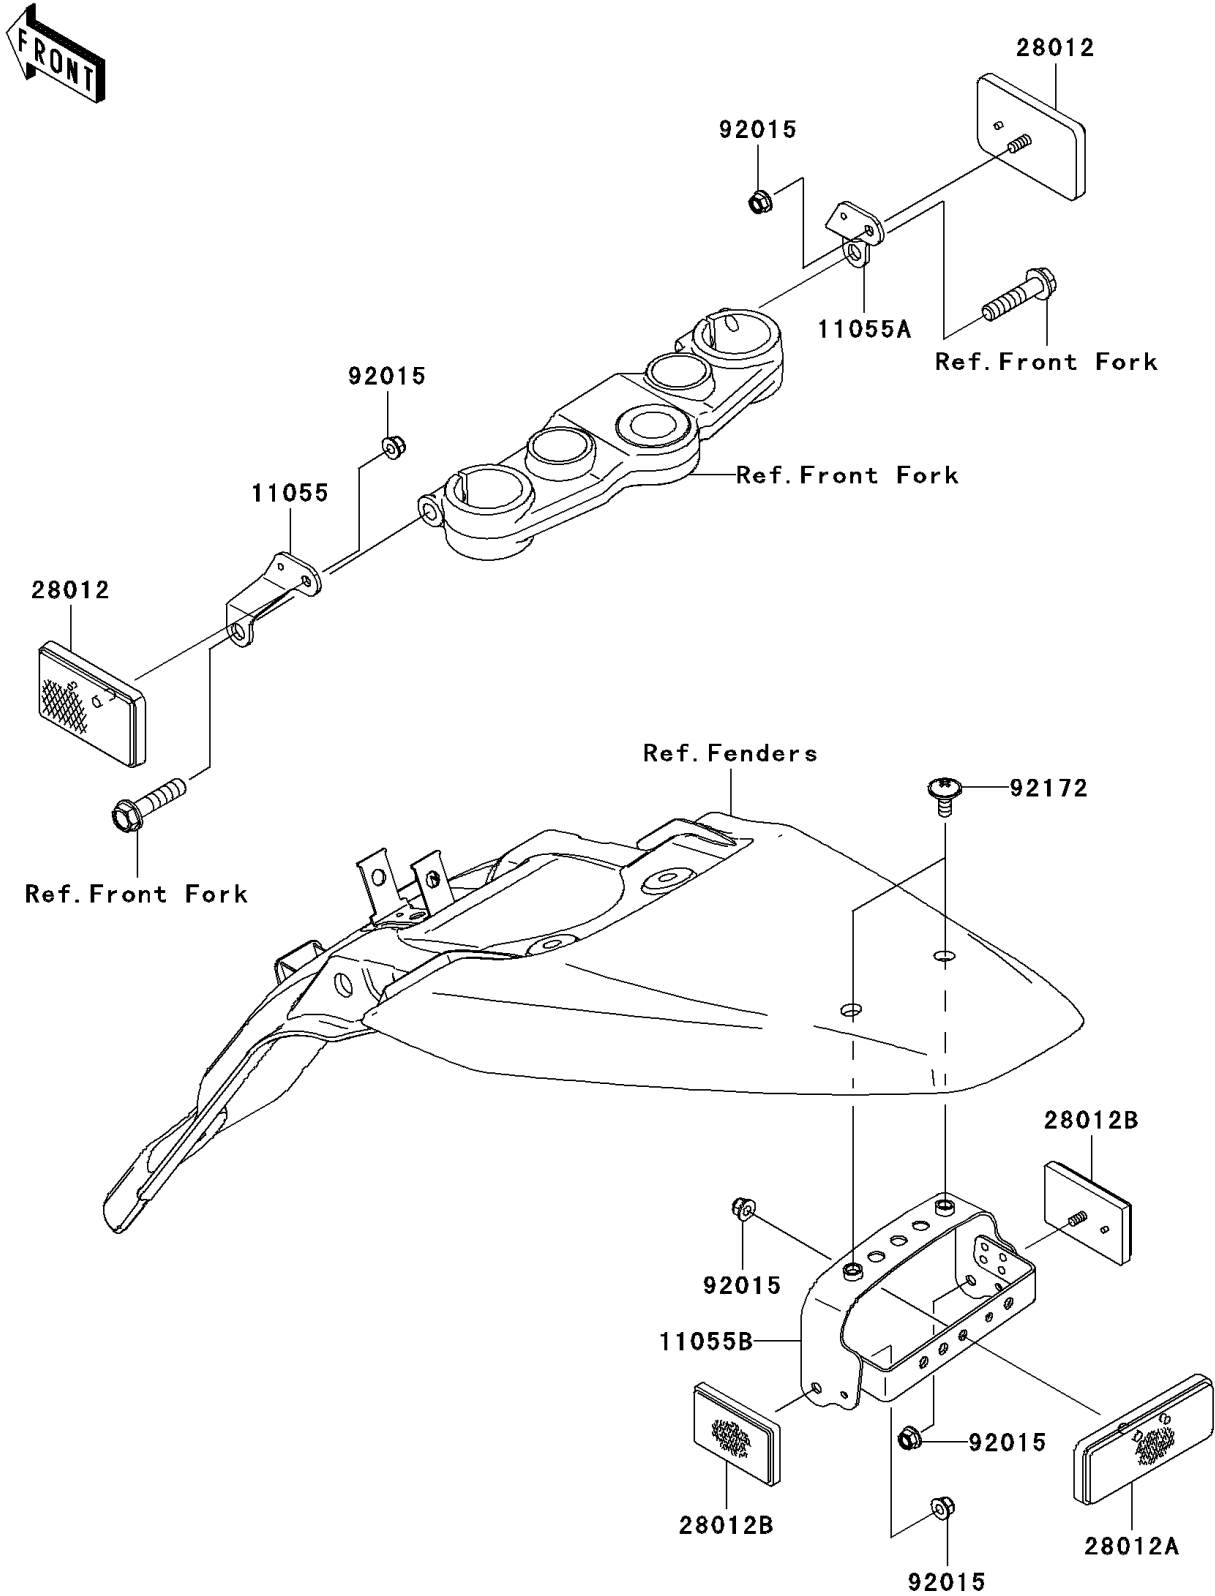

2008 KLX® 140L PARTS DIAGRAM

Reflectors(B8F/B9F/BAF/BBF)(CN)

F2790

2008 KLX® 140L PARTS LIST

Reflectors(B8F/B9F/BAF/BBF)(CN)

ITEM NAME	PART NUMBER	QUANTITY
BRACKET,REFLECTOR,FR,LH (Ref # 11055)	11055-0469	1
BRACKET,REFLECTOR,FR,RH (Ref # 11055A)	11055-0470	1
BRACKET,REFLECTOR,RR (Ref # 11055B)	11055-0770	1
REFLECTOR-REFLEX (Ref # 28012)	28012-1003	1
REFLECTOR-REFLEX (Ref # 28012A)	28012-1077	1
REFLECTOR-REFLEX (Ref # 28012B)	28012-1088	1
NUT,LOCK,FLANGED,5MM (Ref # 92015)	92015-1752	1
SCREW,6X14 (Ref # 92172)	92172-0401	1