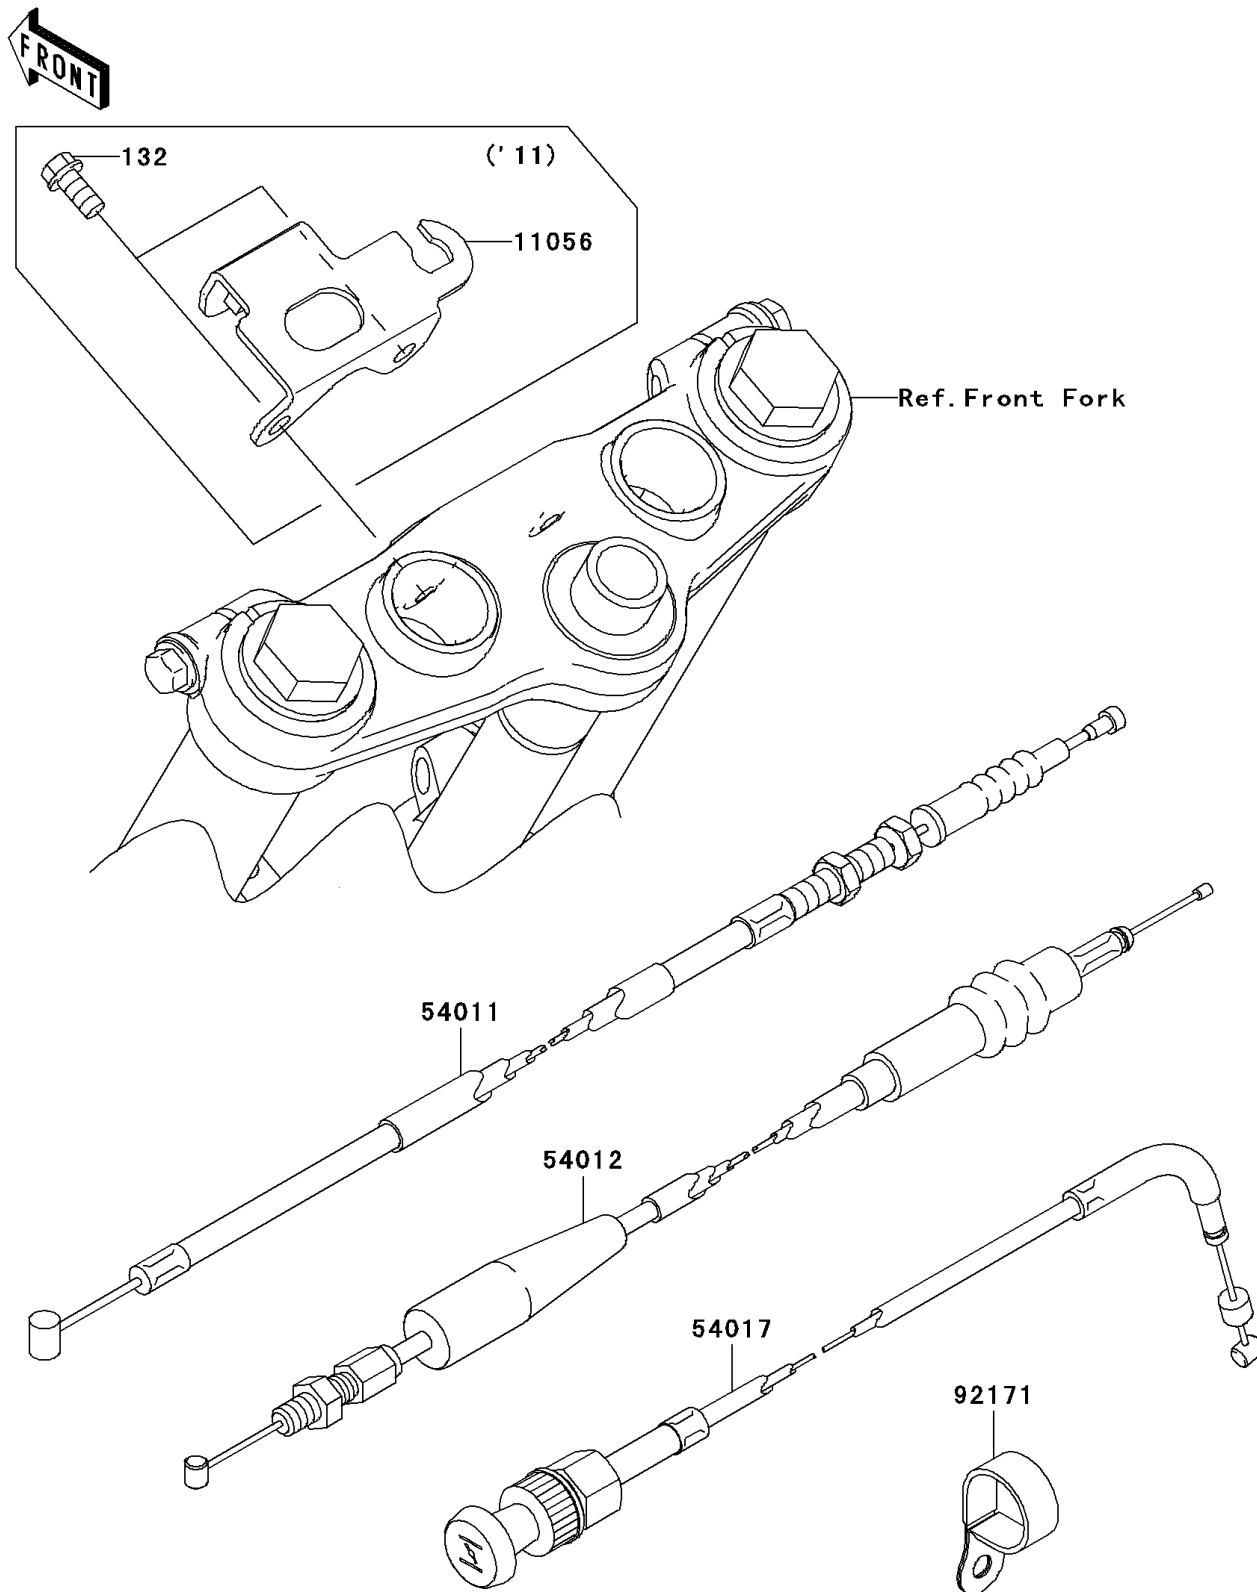

## 2008 KLX® 140L PARTS DIAGRAM

Cables

F2540

## 2008 KLX® 140L PARTS LIST

Cables

ITEM NAME	PART NUMBER	QUANTITY
CABLE-CLUTCH (Ref # 54011)	54011-0084	1
CABLE-THROTTLE (Ref # 54012)	54012-0212	1
CABLE-STARTER (Ref # 54017)	54017-0038	1
CLAMP (Ref # 92171)	92171-1279	1