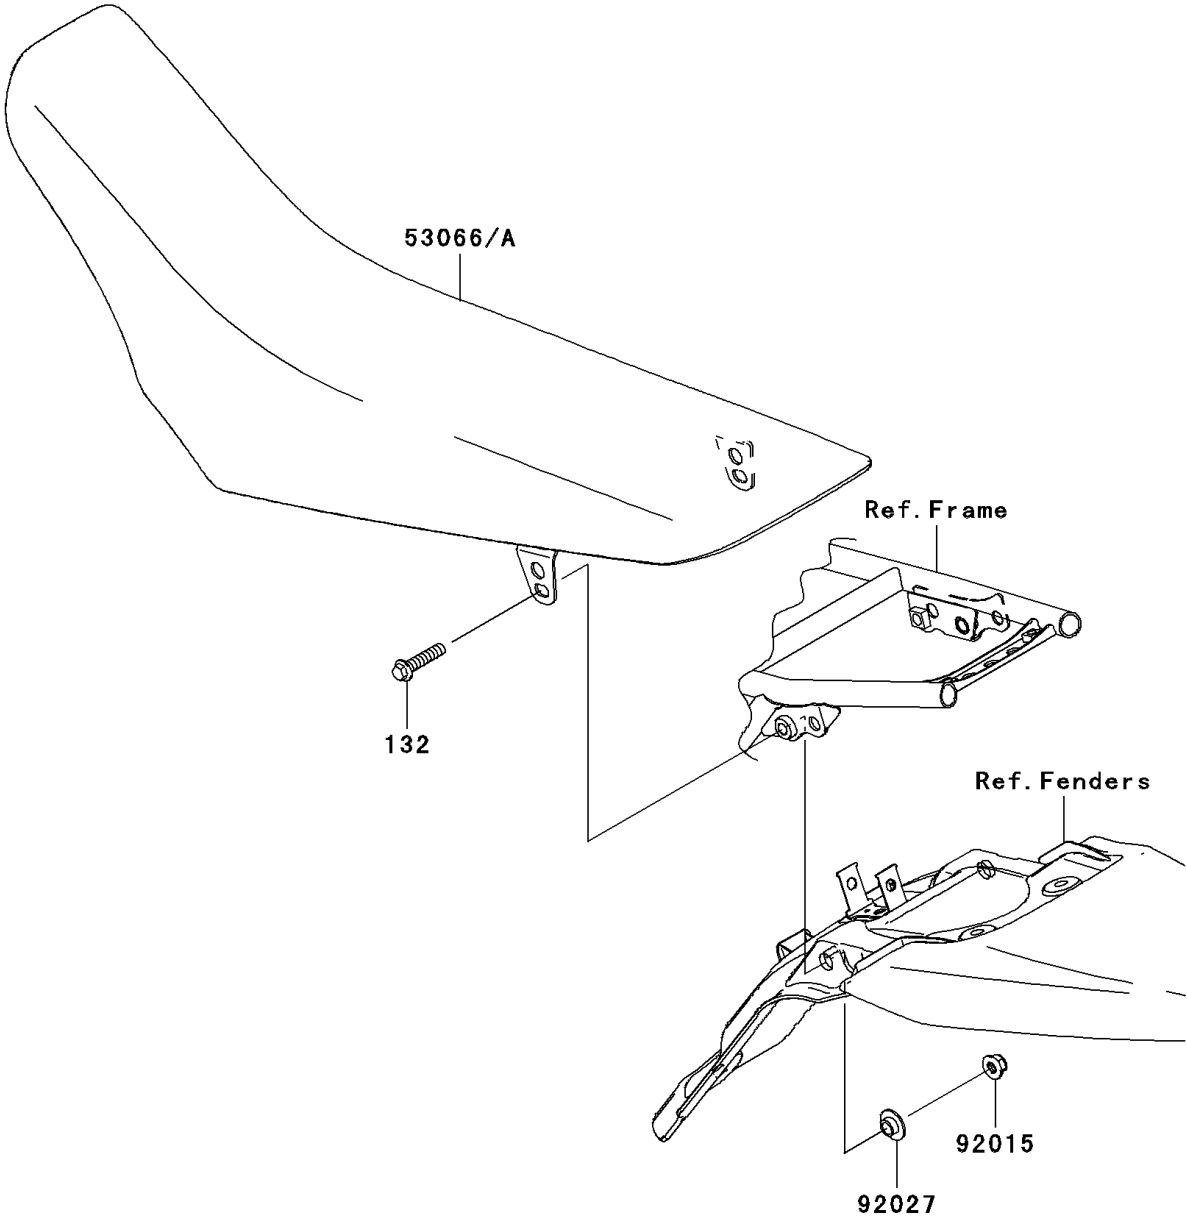

## 2008 KLX® 140L PARTS DIAGRAM

Seat

F2510

## 2008 KLX® 140L PARTS LIST

Seat

ITEM NAME	PART NUMBER	QUANTITY
BOLT-FLANGED-SMALL,8X35 (Ref # 132)	132BA0835	1
SEAT-ASSY,DUAL,BLACK (Ref # 53066)	53066-0208-MA	1
NUT,8MM (Ref # 92015)	92015-1432	1
COLLAR (Ref # 92027)	92027-1745	1