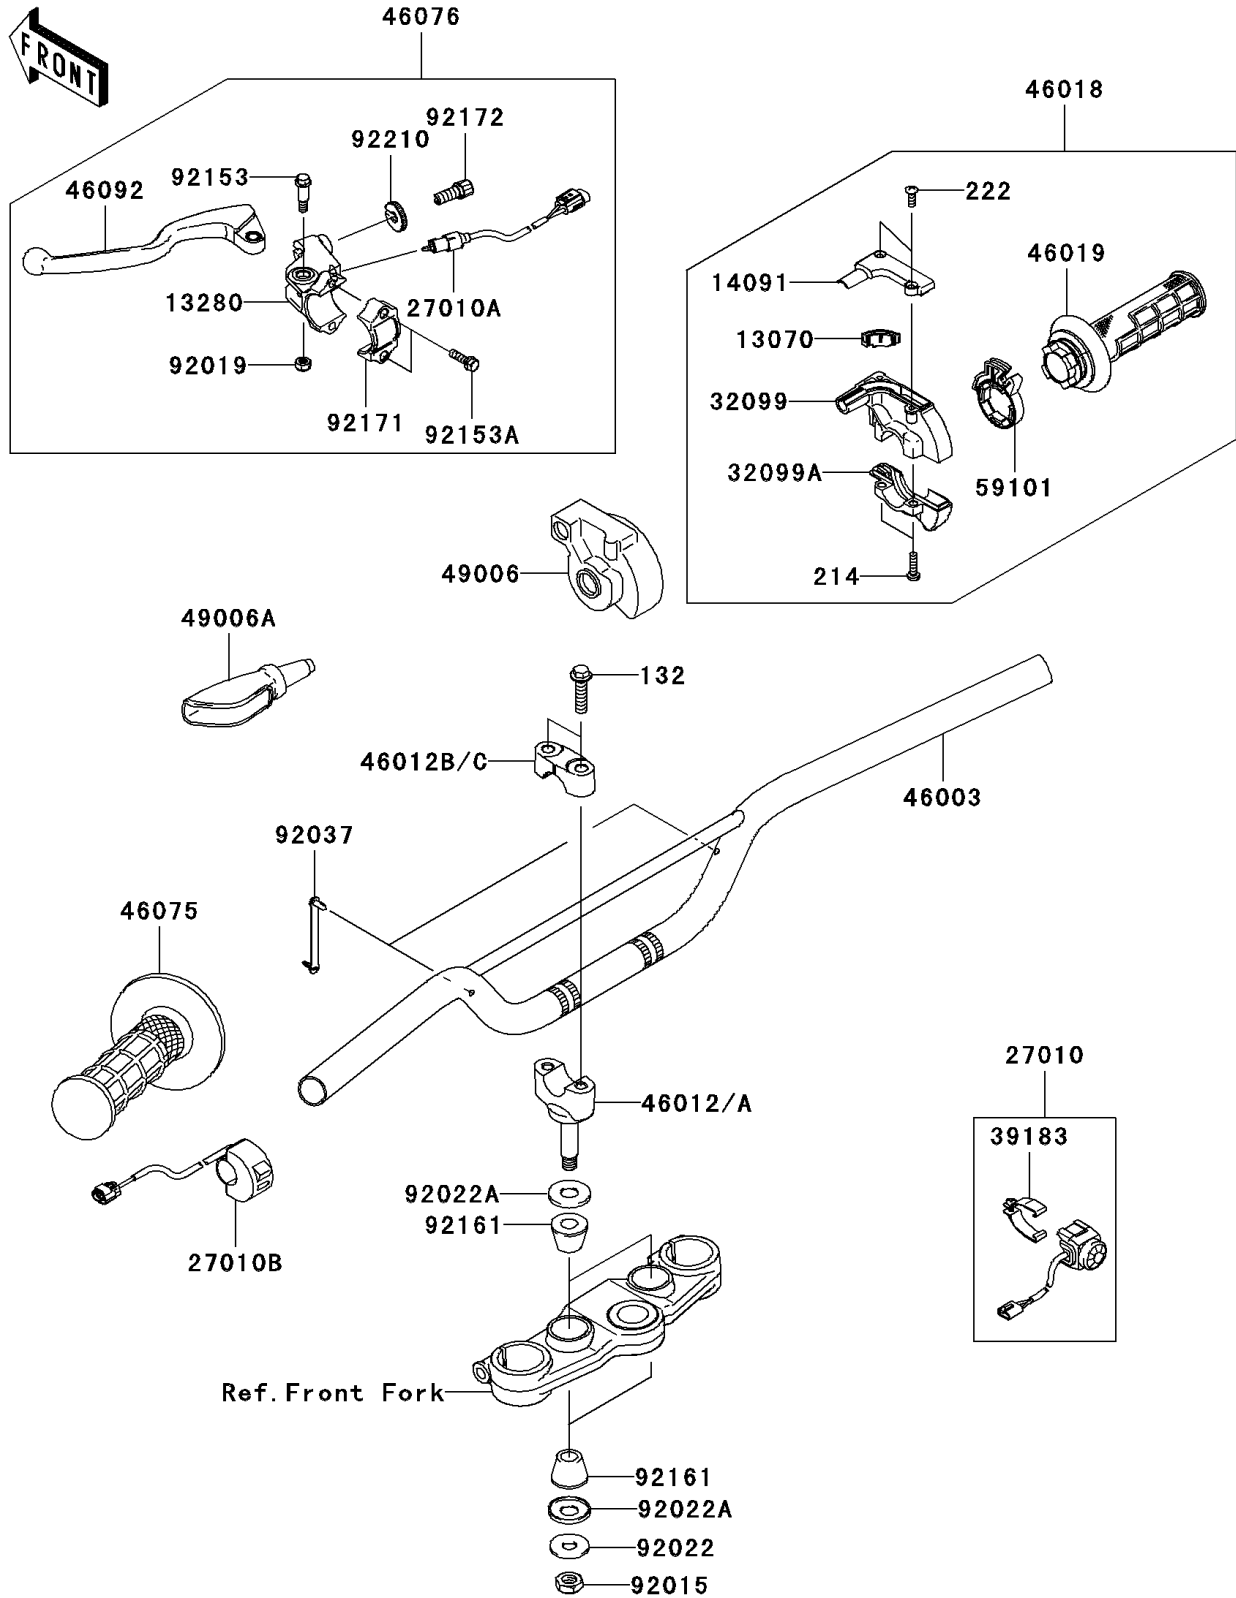

## 2008 KLX® 140L PARTS DIAGRAM

Handlebar(B8F-BAF)

F2310

## 2008 KLX® 140L PARTS LIST

Handlebar(B8F-BAF)

ITEM NAME	PART NUMBER	QUANTITY
BOLT-FLANGED-SMALL,8X30 (Ref # 132)	132BC0830	1
SCREW-PAN+-,5X18 (Ref # 214)	214AB0518	1
SCREW-CSK-RD-CROS,4X12 (Ref # 222)	222AB0412	1
GUIDE,THROTTLE (Ref # 13070)	13070-0083	1
HOLDER,CLUTCH LEVER (Ref # 13280)	13280-0256	1
COVER,THROTTLE CASE (Ref # 14091)	14091-0873	1
SWITCH,ENGINE START (Ref # 27010)	27010-0069	1
SWITCH,CLUTCH (Ref # 27010A)	27010-0071	1
SWITCH,ENGINE STOP (Ref # 27010B)	27010-0079	1
CASE,THROTTLE,UPP (Ref # 32099)	32099-0037	1
CASE,THROTTLE,LWR (Ref # 32099A)	32099-0038	1
BAND-ASSY,ENGINE STOP SWITCH (Ref # 39183)	39183-1059	1
HANDLE,P.SILVER (Ref # 46003)	46003-0154-458	1
HOLDER-HANDLE,LWR,P.SILVER (Ref # 46012A)	46012-0013-458	1
HOLDER-HANDLE,UPP,P.SILVER (Ref # 46012C)	46012-0023-458	1
GRIP-ASSY-THROTTLE (Ref # 46018)	46018-0073	1
GRIP-ASSY,THROTTLE (Ref # 46019)	46019-0023	1
GRIP,LH (Ref # 46075)	46075-0072	1
LEVER-ASSY-GRIP,CLUTCH (Ref # 46076)	46076-0049	1
LEVER-GRIP,CLUTCH (Ref # 46092)	46092-0026	1
BOOT,THROTTLE CASE (Ref # 49006)	49006-0075	1
BOOT,LEVER HOLDER (Ref # 49006A)	49006-0080	1
REEL,THROTTLE (Ref # 59101)	59101-0005	1
NUT,LOCK,10MM (Ref # 92015)	92015-1962	1
NUT,LOCK,6MM (Ref # 92019)	92019-008	1
WASHER,10.2X28X2 (Ref # 92022)	92022-1088	1
WASHER (Ref # 92022A)	92022-1737	1
CLAMP,SPEED,L=58 (Ref # 92037)	92037-1163	1
BOLT,6MM (Ref # 92153)	92153-1897	1

## 2008 KLX® 140L PARTS LIST

Handlebar(B8F-BAF)

ITEM NAME	PART NUMBER	QUANTITY
BOLT,5X20 (Ref # 92153A)	92153-1898	1
DAMPER,HANDLE HOLDER (Ref # 92161)	92161-0632	1
CLAMP,LEVER HOLDER (Ref # 92171)	92171-1671	1
SCREW,CABLE ADJUST,8MM (Ref # 92172)	92172-0330	1
NUT,CABLE ADJUST (Ref # 92210)	92210-0411	1