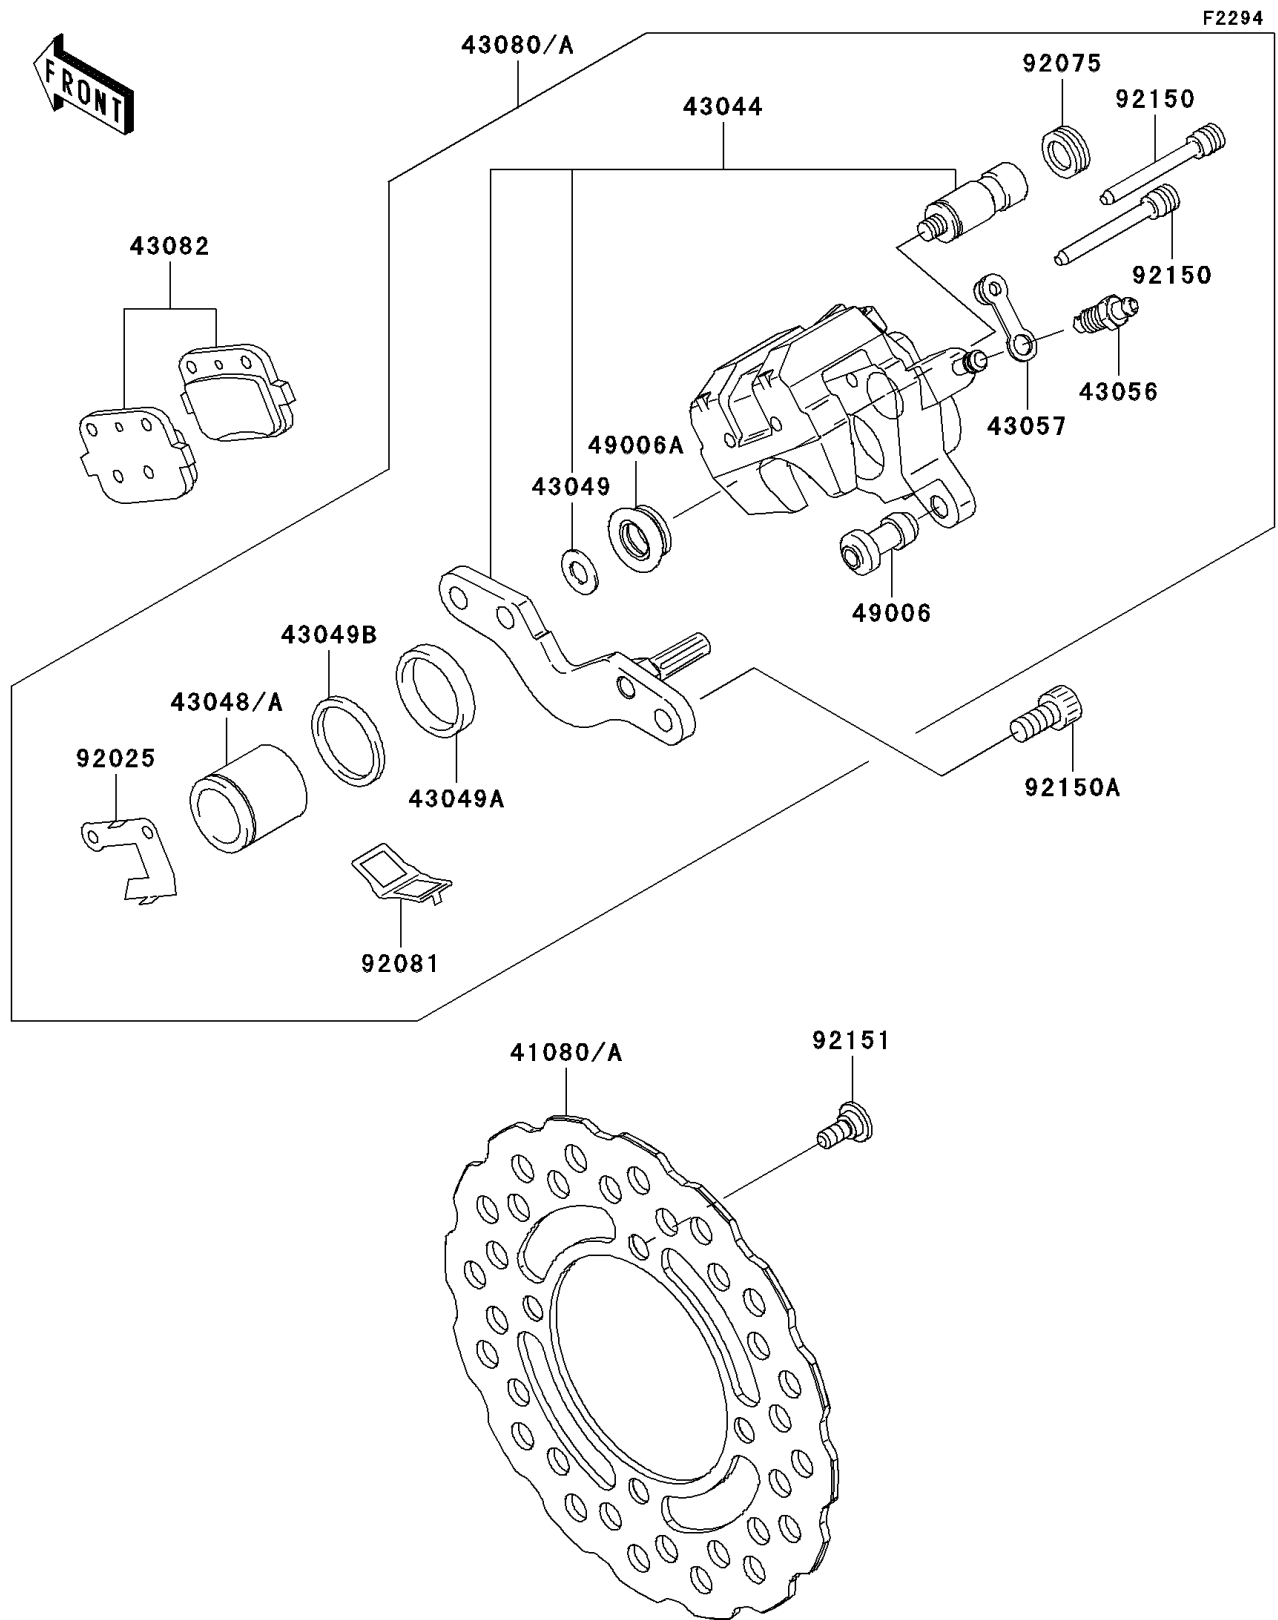

2008 KLX® 140L PARTS DIAGRAM

Rear Brake

2008 KLX® 140L PARTS LIST

Rear Brake

ITEM NAME	PART NUMBER	QUANTITY
DISC,RR (Ref # 41080)	41080-0120	1
HOLDER-COMP-CALIPER,RR (Ref # 43044)	43044-1076	1
PISTON-CALIPER (Ref # 43048A)	43048-1064	1
PACKING (Ref # 43049)	43049-1025	1
PACKING,PISTON SEAL (Ref # 43049A)	43049-1060	1
PACKING,PISTON SEAL (Ref # 43049B)	43049-1061	1
BREATHER-BRAKE (Ref # 43056)	43056-0004	1
CAP-BREATHER (Ref # 43057)	43057-1001	1
CALIPER-SUB-ASSY,RR (Ref # 43080)	43080-0068	1
PAD-ASSY-BRAKE (Ref # 43082)	43082-1205	1
BOOT,CALIPER (Ref # 49006)	49006-1088	1
BOOT,CALIPER (Ref # 49006A)	49006-1089	1
SHIM,PAD (Ref # 92025)	92025-1817	1
DAMPER (Ref # 92075)	92075-1414	1
SPRING,PAD (Ref # 92081)	92081-1502	1
BOLT (Ref # 92150)	92150-1144	1
BOLT,SOCKET,8X16 (Ref # 92150A)	92150-1840	1
BOLT,DISC PLATE,6MM (Ref # 92151)	92151-1799	1