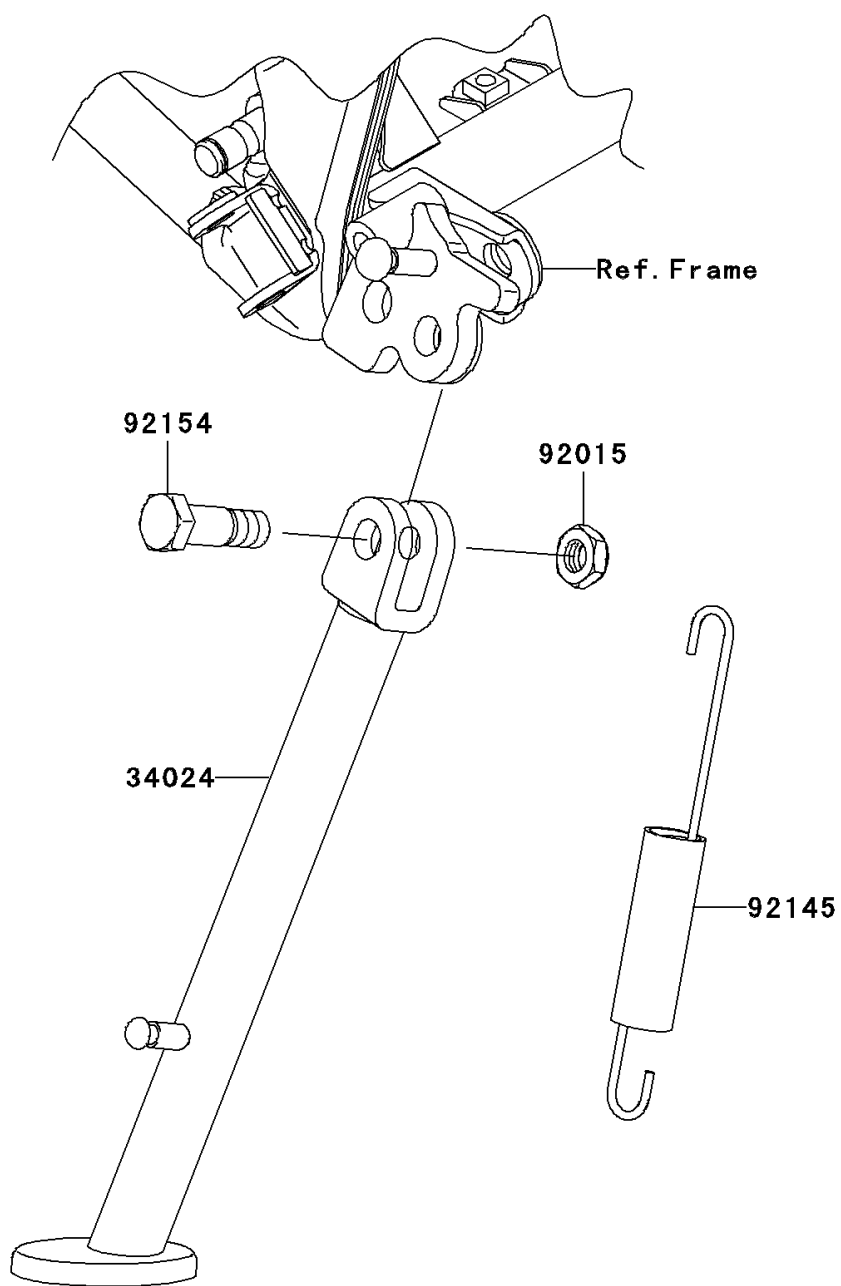

2008 KLX® 140L PARTS DIAGRAM

Stand(s)

F2190

2008 KLX® 140L PARTS LIST

Stand(s)

ITEM NAME	PART NUMBER	QUANTITY
STAND-SIDE,P.SILVER (Ref # 34024)	34024-0063-458	1
NUT,LOCK,10MM,BLACK (Ref # 92015)	92015-1188	1
SPRING,SIDE STAND (Ref # 92145)	92145-0584	1
BOLT,SIDE STAND (Ref # 92154)	92154-0412	1