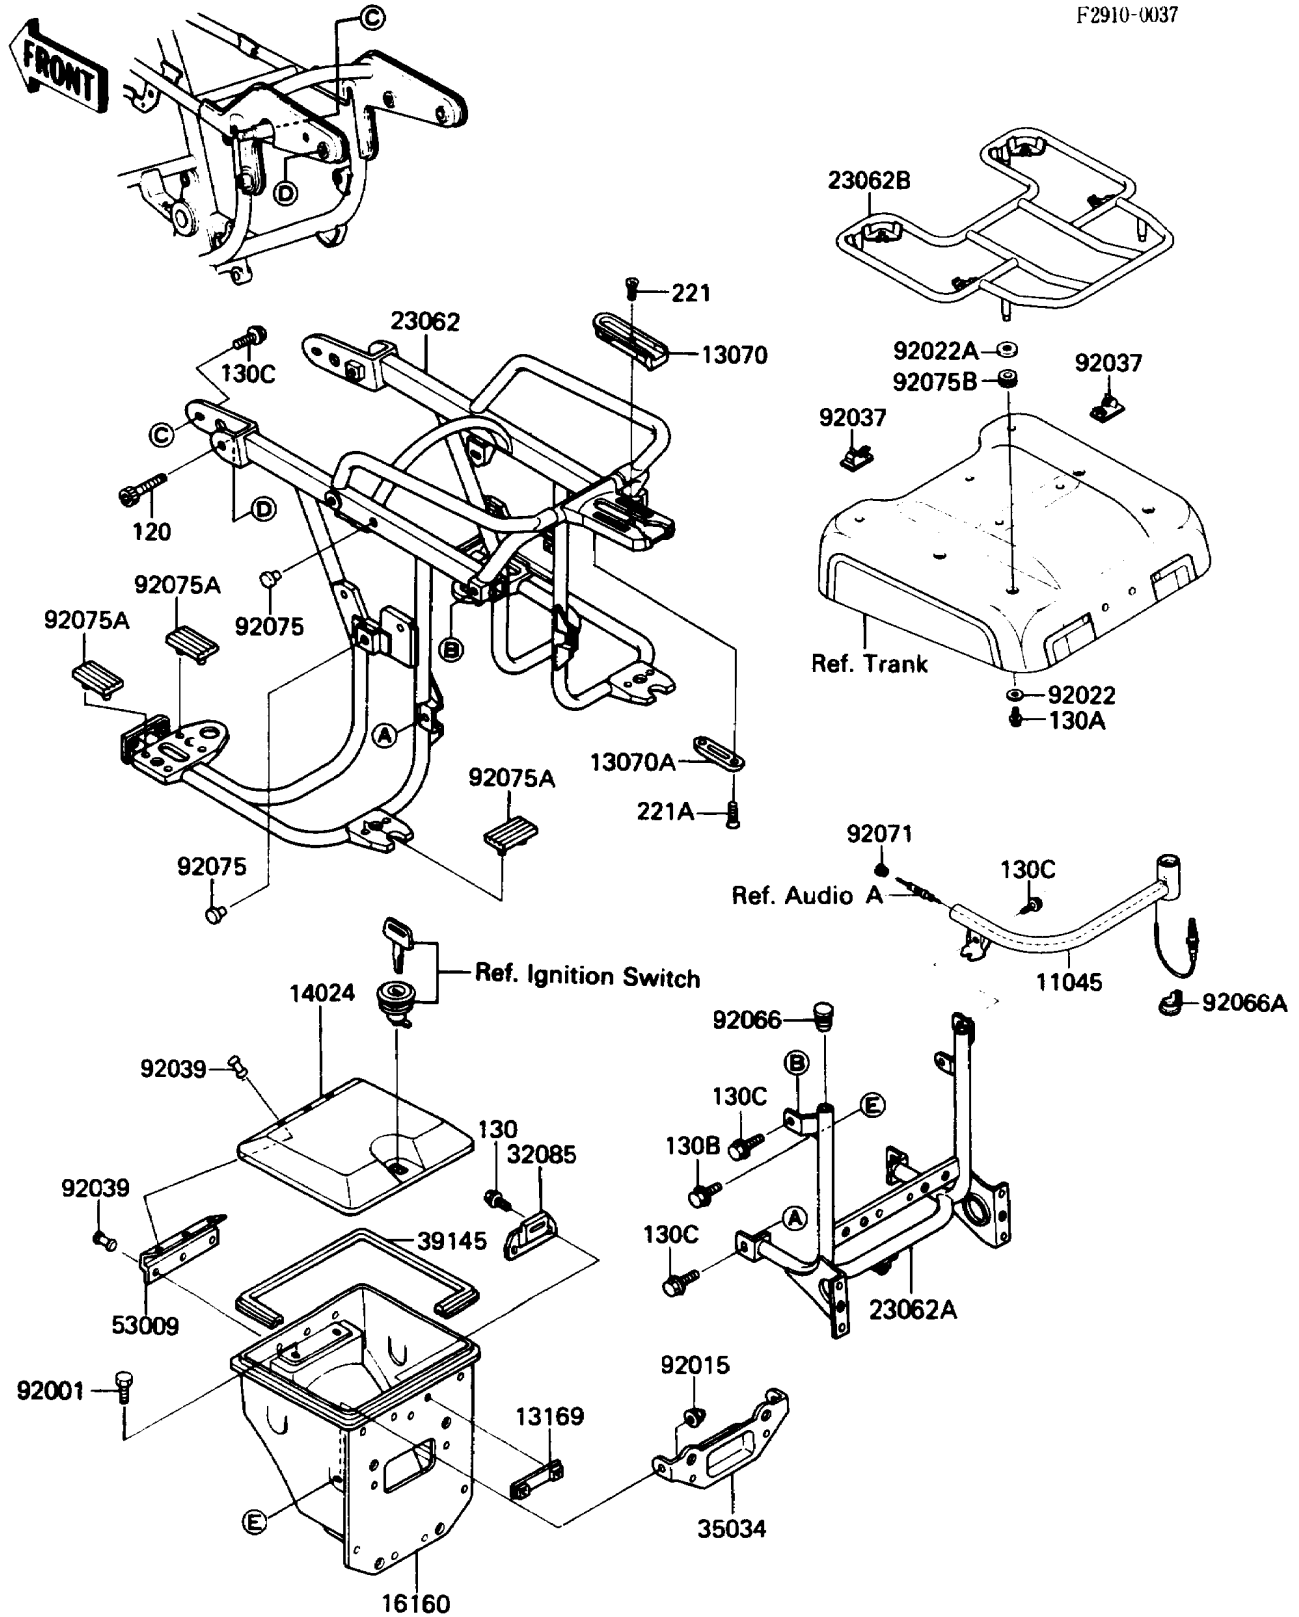

1987 Voyager® 1300 PARTS DIAGRAM

Accessory

F2910-0037

1987 Voyager® 1300 PARTS LIST

Accessory

ITEM NAME	PART NUMBER	QUANTITY
BRACKET,ANTENNA (Ref # 11045)	11045-1983	1
GUIDE,TRUNK LOCK (Ref # 13070)	13070-1083	1
GUIDE,TRUNK LOCK (Ref # 13070A)	13070-1104	1
PLATE,STORAGE CASE (Ref # 13169)	13169-1611	1
COVER,STORAGE CASE (Ref # 14024)	14025-1673	1
BODY,STORAGE CASE (Ref # 16160)	16160-1012	1
BRACKET-COMP,SIDEBAG (Ref # 23062)	23062-1052	1
BRACKET-COMP,TAIL LAMP (Ref # 23062A)	23062-1053	1
BRACKET-COMP,REAR SPEAKER (Ref # 23062B)	23062-1075	1
STOPPER,STORAGE CASE CAP (Ref # 32085)	32085-1127	1
REINFORCE,REAR FENDER (Ref # 35034)	35034-1106	1
TRIM-SEAL,STORAGE CASE (Ref # 39145)	39145-1008	1
HINGE,STORAGE CASE (Ref # 53009)	53009-1038	1
BOLT,6X20 (Ref # 92001)	92001-1826	1
NUT,CAP,6MM,BLACK (Ref # 92015)	92015-1170	1
WASHER,6.5X26X1,BLACK (Ref # 92022)	92022-1248	1
WASHER,CAP TYPE (Ref # 92022A)	92022-1638	1
CLAMP,HARNESS (Ref # 92037)	92037-1816	1
RIVET,BLIND (Ref # 92039)	92039-1040	1
PLUG (Ref # 92066)	92066-1093	1
PLUG (Ref # 92066A)	92066-1287	1
GROMMET (Ref # 92071)	92071-1156	1
DAMPER (Ref # 92075)	92075-005	1
DAMPER (Ref # 92075A)	92075-1489	1
DAMPER (Ref # 92075B)	92075-197	1
BOLT-SOCKET,8X55 (Ref # 120)	120S0855	1
BOLT-FLANGED,5X12 (Ref # 130)	130C0512	1
BOLT-FLANGED,6X10,BLACK (Ref # 130A)	130C0610	1
BOLT-FLANGED,6X12 (Ref # 130B)	130C0612	1

1987 Voyager® 1300 PARTS LIST

Accessory

ITEM NAME	PART NUMBER	QUANTITY
BOLT-FLANGED,8X16,BLACK (Ref # 130C)	130J0816	1
SCREW-CSK-CROS,5X8 (Ref # 221)	221C0508	1
SCREW-CSK-CROS (Ref # 221A)	221C0512	1