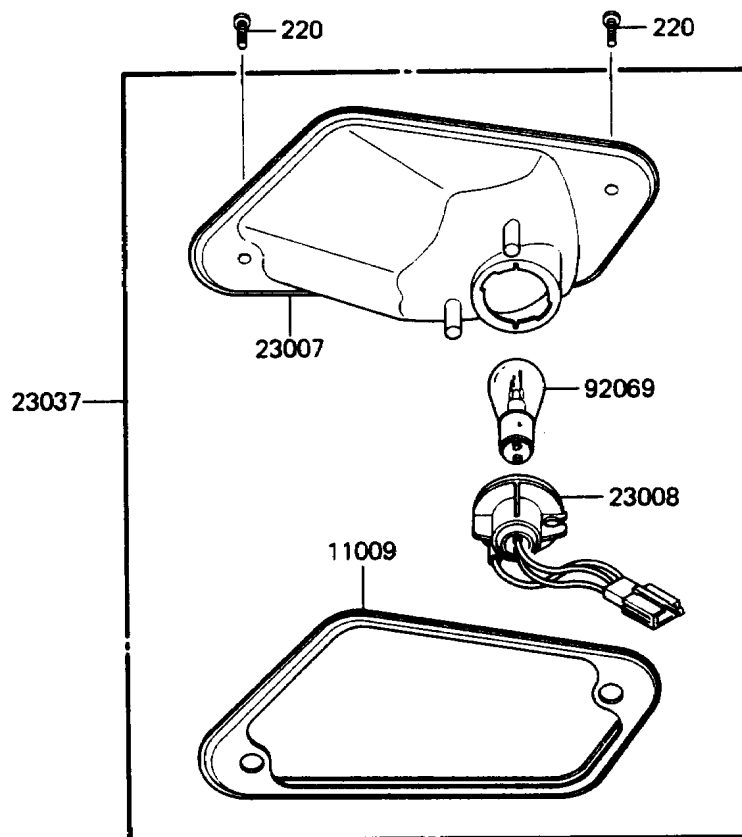

1987 Voyager® 1300 PARTS DIAGRAM

Turn Signals

F2730-0129

1987 Voyager® 1300 PARTS LIST

Turn Signals

ITEM NAME	PART NUMBER	QUANTITY
GASKET,SIGNAL LAMP,FR,RH (Ref # 11009)	11009-1339	1
GASKET,SIGNAL LAMP,FR,LH (Ref # 11009A)	11009-1340	1
LENS-COMP,SIGNAL LAMP,FR,RH (Ref # 23007)	23007-1056	1
LENS-COMP,SIGNAL LAMP,FR,LH (Ref # 23007A)	23007-1057	1
SOCKET-ASSY,SIGNAL LAMP,FR (Ref # 23008)	23008-1184	1
LAMP-ASSY-SIGNAL,FR,RH (Ref # 23037)	23037-1148	1
LAMP-ASSY-SIGNAL,FR,LH (Ref # 23037A)	23037-1149	1
BULB,12V 32/3CP(23/8W) (Ref # 92069)	92069-060	1
SCREW-PAN-CROS (Ref # 220)	220B0420	1