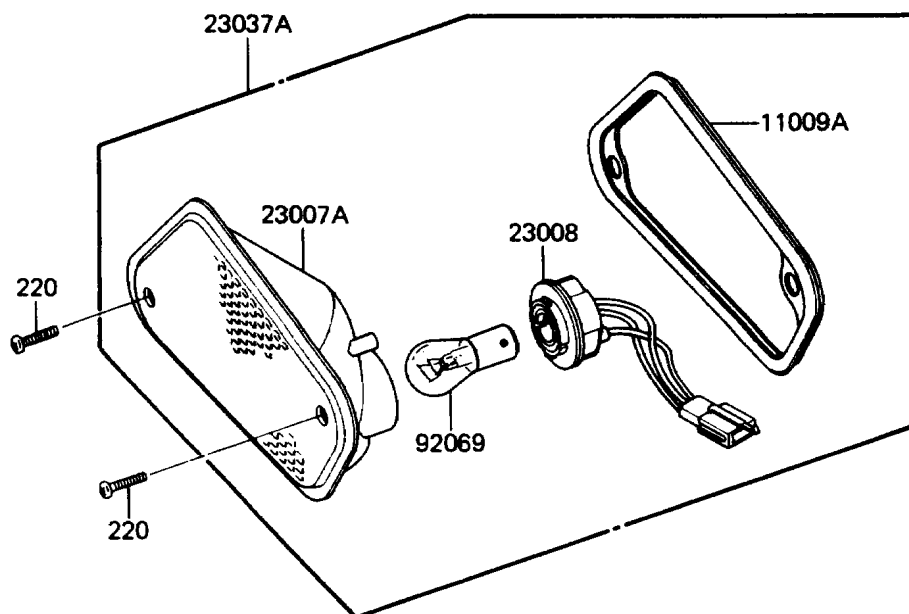

1987 Voyager® 1300 PARTS DIAGRAM

Turn Signals

F2730-0129

1987 Voyager® 1300 PARTS LIST

Turn Signals

ITEM NAME	PART NUMBER	QUANTITY
GASKET,SIGNAL LAMP,FR,RH (Ref # 11009)	11009-1339	1
GASKET,SIGNAL LAMP,FR,LH (Ref # 11009A)	11009-1340	1
LENS-COMP,SIGNAL LAMP,FR,RH (Ref # 23007)	23007-1056	1
LENS-COMP,SIGNAL LAMP,FR,LH (Ref # 23007A)	23007-1057	1
SOCKET-ASSY,SIGNAL LAMP,FR (Ref # 23008)	23008-1184	1
LAMP-ASSY-SIGNAL,FR,RH (Ref # 23037)	23037-1148	1
LAMP-ASSY-SIGNAL,FR,LH (Ref # 23037A)	23037-1149	1
BULB,12V 32/3CP(23/8W) (Ref # 92069)	92069-060	1
SCREW-PAN-CROS (Ref # 220)	220B0420	1