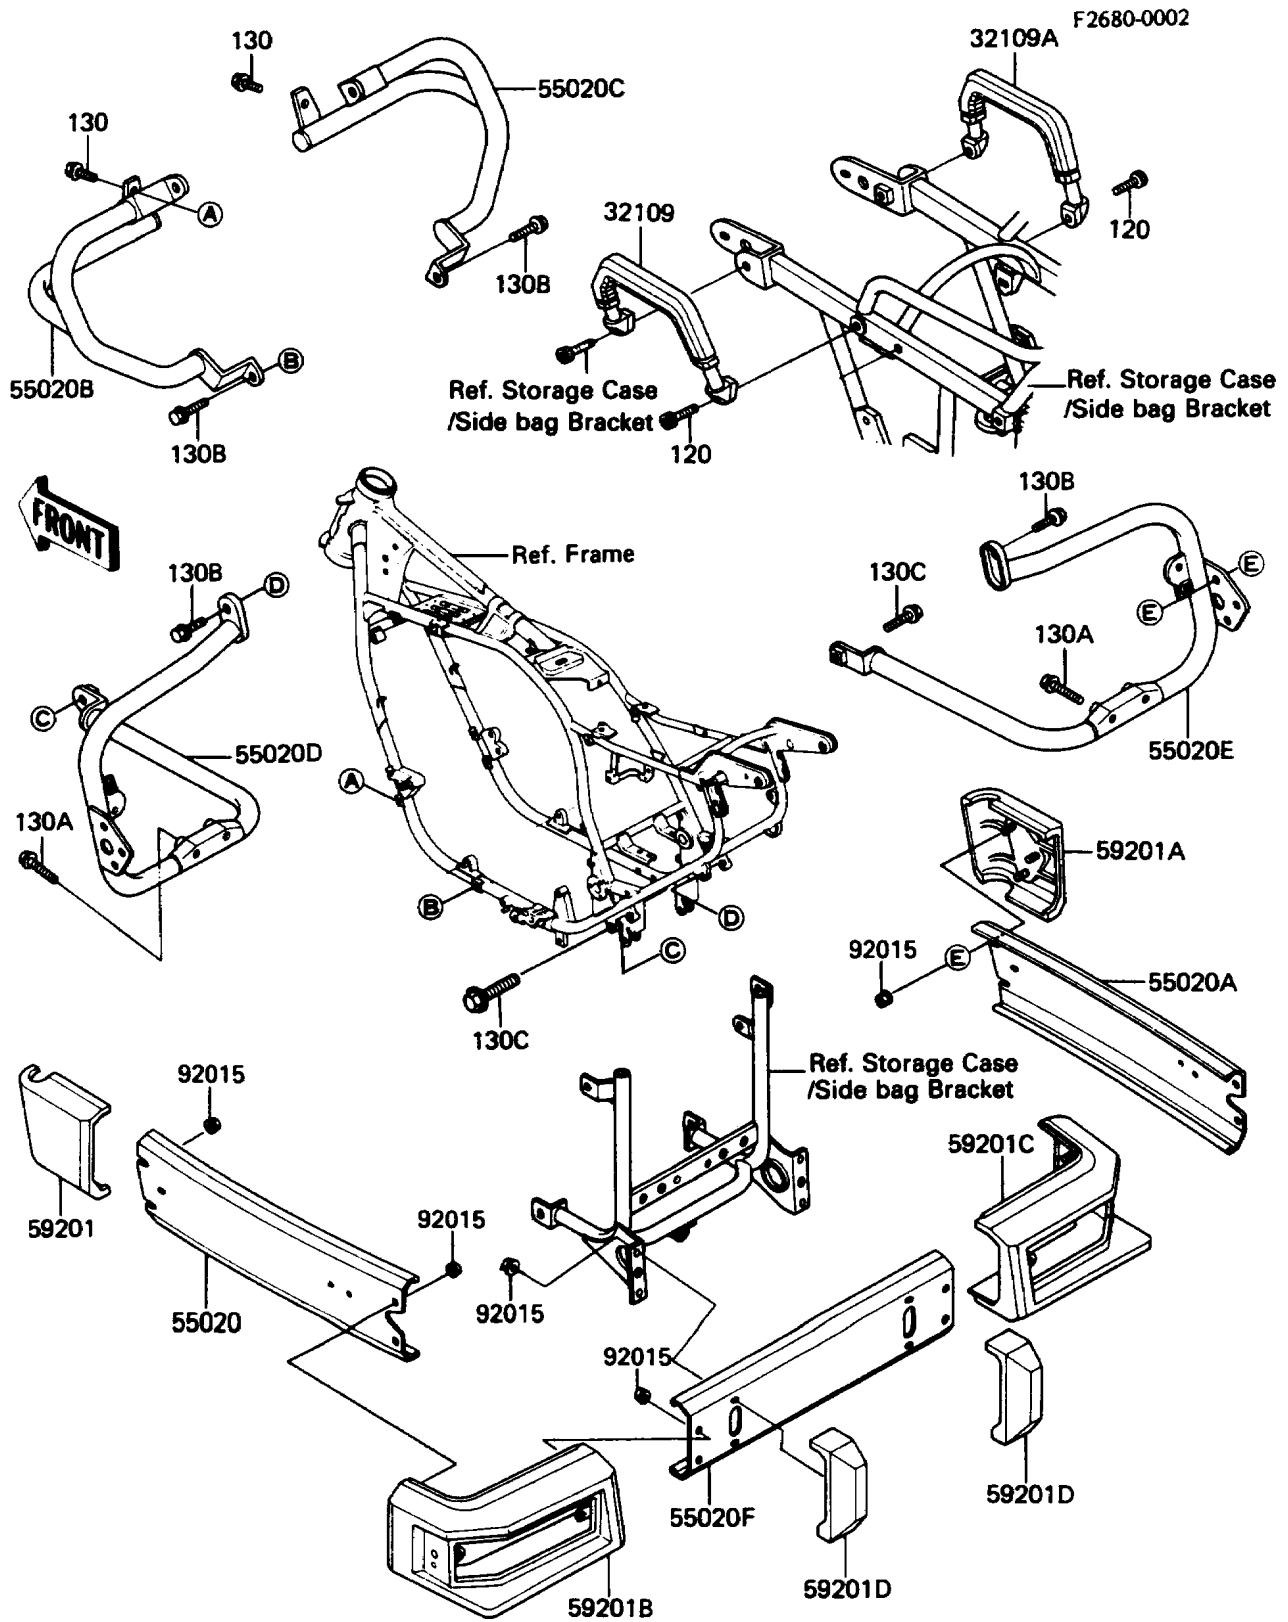

1987 Voyager® 1300 PARTS DIAGRAM

Guard(s)

1987 Voyager® 1300 PARTS LIST

Guard(s)

ITEM NAME	PART NUMBER	QUANTITY
GRIP-FRAME,LH (Ref # 32109)	32109-1044	1
GRIP-FRAME,RH (Ref # 32109A)	32109-1045	1
GUARD,SIDE BAG,LH (Ref # 55020)	55020-1105	1
GUARD,SIDE BAG,RH (Ref # 55020A)	55020-1106	1
GUARD,ENGINE,LH (Ref # 55020B)	55020-1110	1
GUARD,ENGINE,RH (Ref # 55020C)	55020-1111	1
GUARD,LH (Ref # 55020D)	55020-1155	1
GUARD,RH (Ref # 55020E)	55020-1156	1
GUARD,RR,CNT (Ref # 55020F)	55020-1159	1
BUMPER,FR,LH (Ref # 59201)	59201-1001	1
BUMPER,FR,RH (Ref # 59201A)	59201-1002	1
BUMPER,RR,LH (Ref # 59201B)	59201-1003	1
BUMPER,RR,RH (Ref # 59201C)	59201-1004	1
BUMPER,RR,CNT (Ref # 59201D)	59201-1005	1
NUT,FLANGED,6MM (Ref # 92015)	92015-1367	1
BOLT-SOCKET,8X14 (Ref # 120)	120P0814	1
BOLT-FLANGED,8X16 (Ref # 130)	130G0816	1
BOLT-FLANGED,8X45 (Ref # 130A)	130G0845	1
BOLT-FLANGED,10X20 (Ref # 130B)	130G1020	1
BOLT-FLANGED,10X35 (Ref # 130C)	130G1035	1