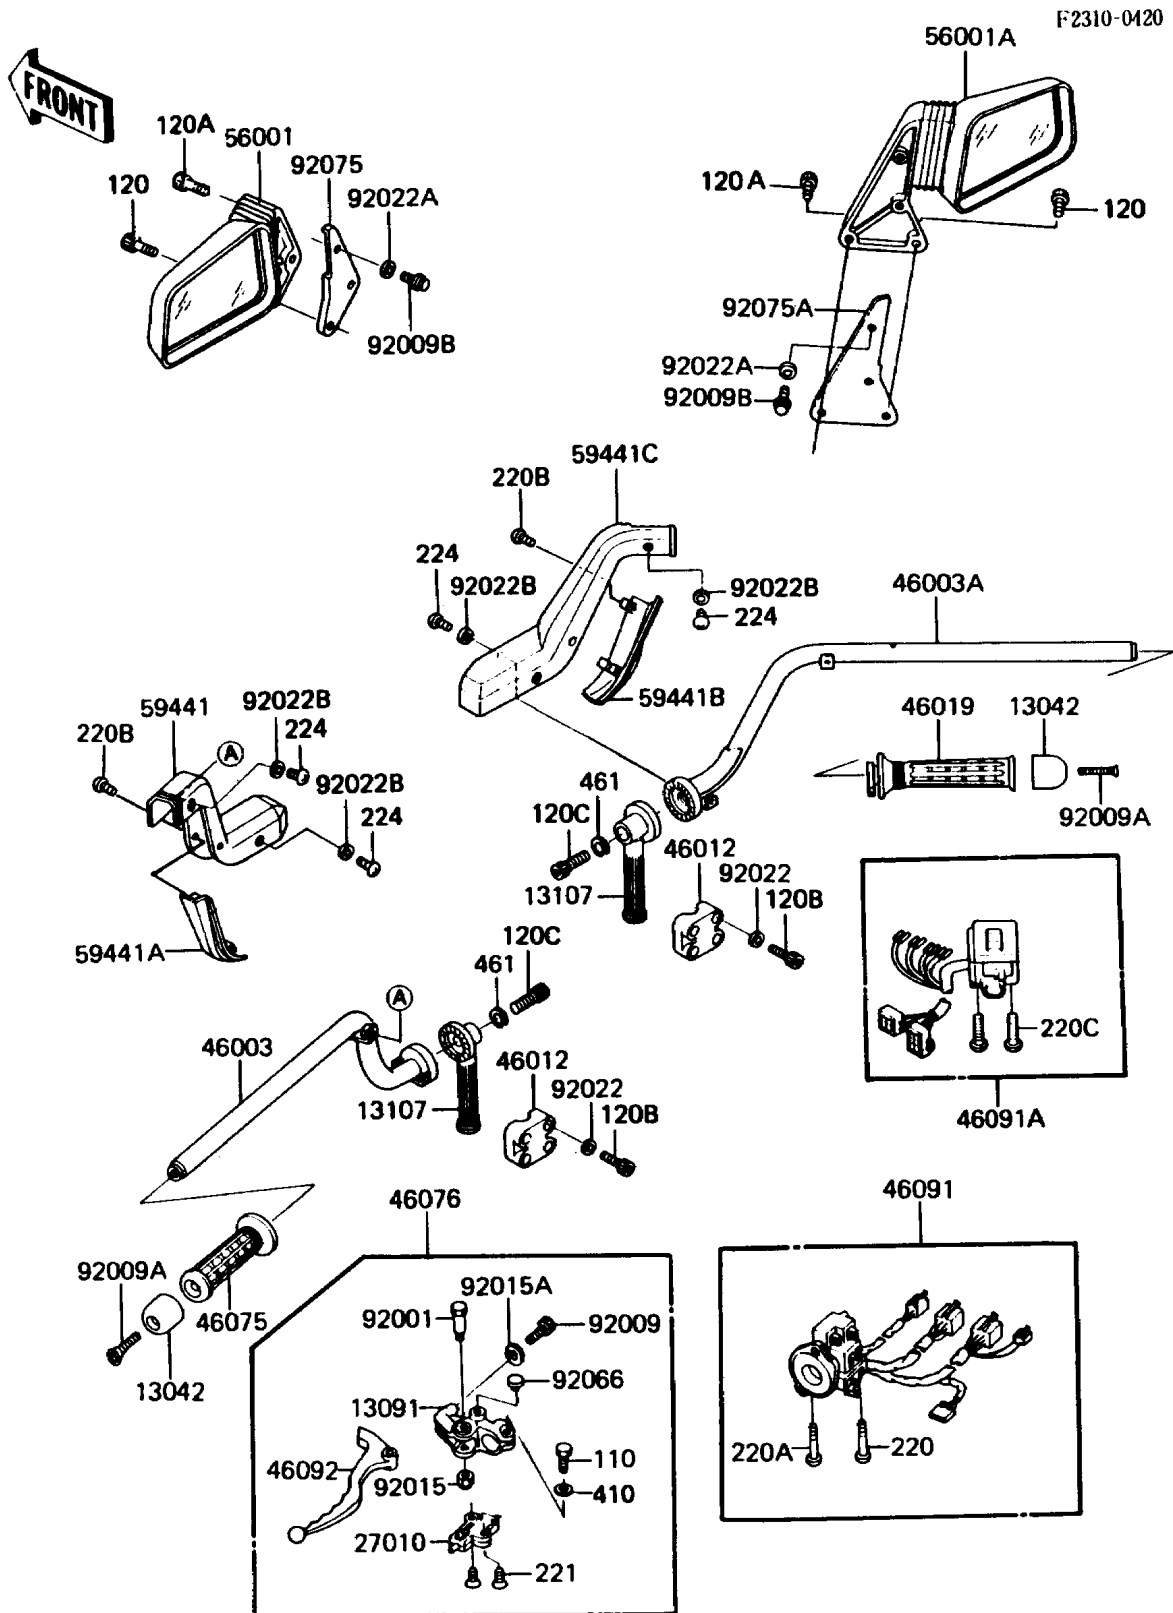

1987 Voyager® 1300 PARTS DIAGRAM

Handlebar

1987 Voyager® 1300 PARTS LIST

Handlebar

ITEM NAME	PART NUMBER	QUANTITY
WEIGHT,HANDLE (Ref # 13042)	13042-1051	1
HOLDER,CLUTCH LEVER (Ref # 13091)	13091-1254	1
SHAFT,HANDLE (Ref # 13107)	13107-1040	1
SWITCH,CLUTCH,BLACK (Ref # 27010)	27010-1094	1
HANDLE,LH (Ref # 46003)	46003-1131	1
HANDLE,RH (Ref # 46003A)	46003-1264	1
HOLDER-HANDLE (Ref # 46012)	46012-1039	1
GRIP-ASSY,THROTTLE (Ref # 46019)	46019-1066	1
GRIP,LH (Ref # 46075)	46075-1036	1
LEVER-ASSY-GRIP (Ref # 46076)	46076-1042	1
HOUSING-ASSY-CONTROL,LH (Ref # 46091)	46091-1420	1
HOUSING-ASSY-CONTROL,RH (Ref # 46091A)	46091-1468	1
LEVER-GRIP,CLUTCH (Ref # 46092)	46092-1101	1
MIRROR-ASSY,LH (Ref # 56001)	56001-1138	1
MIRROR-ASSY,RH (Ref # 56001A)	56001-1139	1
COVER-HANDLE,LH,UPP (Ref # 59441)	59441-1013	1
COVER-HANDLE,LH,LWR (Ref # 59441A)	59441-1014	1
COVER-HANDLE,RH,LWR (Ref # 59441B)	59441-1017	1
COVER-HANDLE,RH,UPP (Ref # 59441C)	59441-1078	1
BOLT,CLUTCH LEVER,BLACK (Ref # 92001)	92001-1548	1
SCREW,CABLE ADJUST,8MM,BLACK (Ref # 92009)	92009-1134	1
SCREW,8X45 (Ref # 92009A)	92009-1257	1
SCREW,6X14 (Ref # 92009B)	92009-1288	1
NUT,LOCK,6MM,BLACK (Ref # 92015)	92015-1191	1
NUT,CABLE ADJUST LOCK,BLACK (Ref # 92015A)	92015-1197	1
WASHER,9X15.5X2 (Ref # 92022)	92022-1401	1
WASHER,MIRROR ASSY (Ref # 92022A)	92022-1505	1
WASHER,3.3X8X0.5 (Ref # 92022B)	92022-1516	1
PLUG,9.5X8,POLYETHYLENE (Ref # 92066)	92066-1077	1