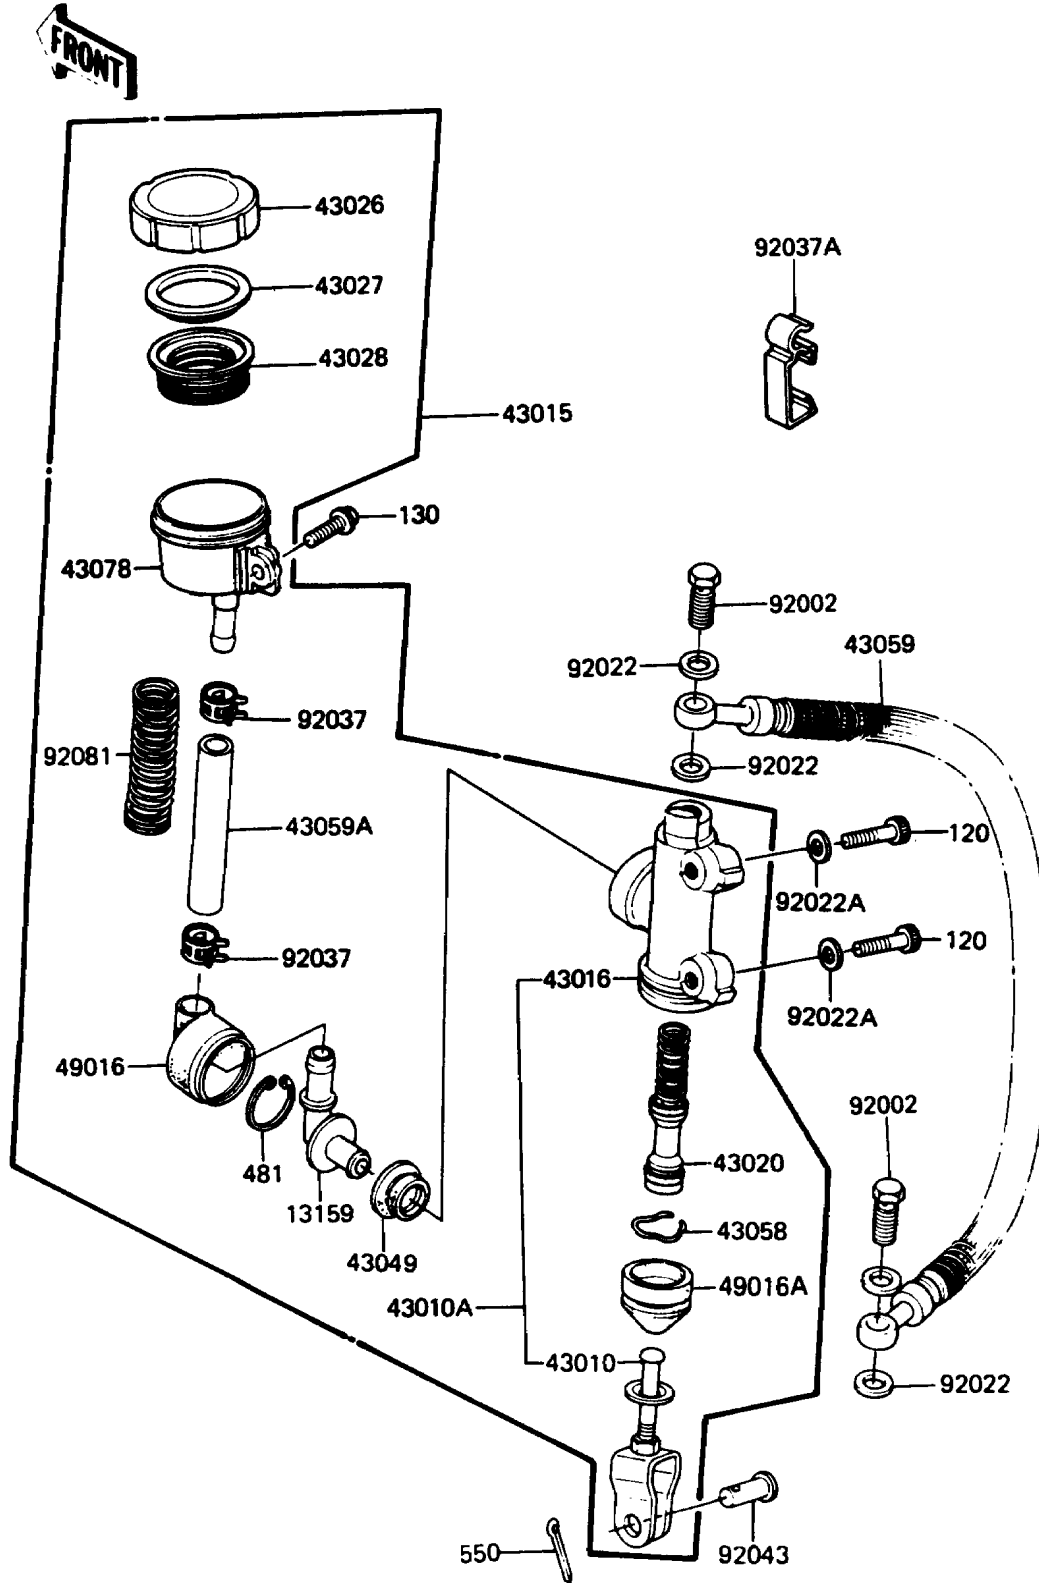

1987 Voyager® 1300 PARTS DIAGRAM

Rear Master Cylinder

F2293-0055

1987 Voyager® 1300 PARTS LIST

Rear Master Cylinder

ITEM NAME	PART NUMBER	QUANTITY
CONNECTOR (Ref # 13159)	13159-1009	1
ROD-ASSY-BRAKE,RR (Ref # 43010)	43010-1051	1
ROD-ASSY-BRAKE,RR/MASTER CYL (Ref # 43010A)	43010-5006	1
CYLINDER-ASSY-MASTER,RR (Ref # 43015)	43015-1142	1
CYLINDER-MASTER,RR (Ref # 43016)	43016-1101	1
PISTON-COMP-BRAKE (Ref # 43020)	43020-1036	1
CAP-BRAKE,MASTER CYLINDER (Ref # 43026)	43026-1026	1
PLATE-DIAPHRAGM (Ref # 43027)	43027-1005	1
DIAPHRAGM (Ref # 43028)	43028-1016	1
PACKING (Ref # 43049)	43049-1008	1
RING,ROD STOPPER (Ref # 43058)	43058-004	1
HOSE-BRAKE,L=1000 (Ref # 43059)	43059-1161	1
HOSE-BRAKE (Ref # 43059A)	43059-1268	1
RESERVOIR (Ref # 43078)	43078-1008	1
COVER-SEAL,MASTER CYLINDER (Ref # 49016)	49016-1034	1
COVER-SEAL,BRAKE PISTON (Ref # 49016A)	49016-1048	1
BOLT,OIL,L=23 (Ref # 92002)	92002-1888	1
WASHER,10.5X15X1.5 (Ref # 92022)	43067-001	1
WASHER,9X15.5X2 (Ref # 92022A)	92022-1401	1
CLAMP,BRAKE HOSE (Ref # 92037)	92037-1391	1
CLAMP,RR BRAKE HOSE (Ref # 92037A)	92037-1498	1
PIN,8X16 (Ref # 92043)	92043-1013	1
SPRING,HOSE PROTECTOR (Ref # 92081)	92081-1335	1
BOLT-SOCKET,8X25,BLACK (Ref # 120)	120S0825	1
BOLT-FLANGED,6X20 (Ref # 130)	130B0620	1
CIRCLIP-TYPE-C,25MM (Ref # 481)	481J2500	1
PIN-COTTER,2.0X15 (Ref # 550)	550D2015	1