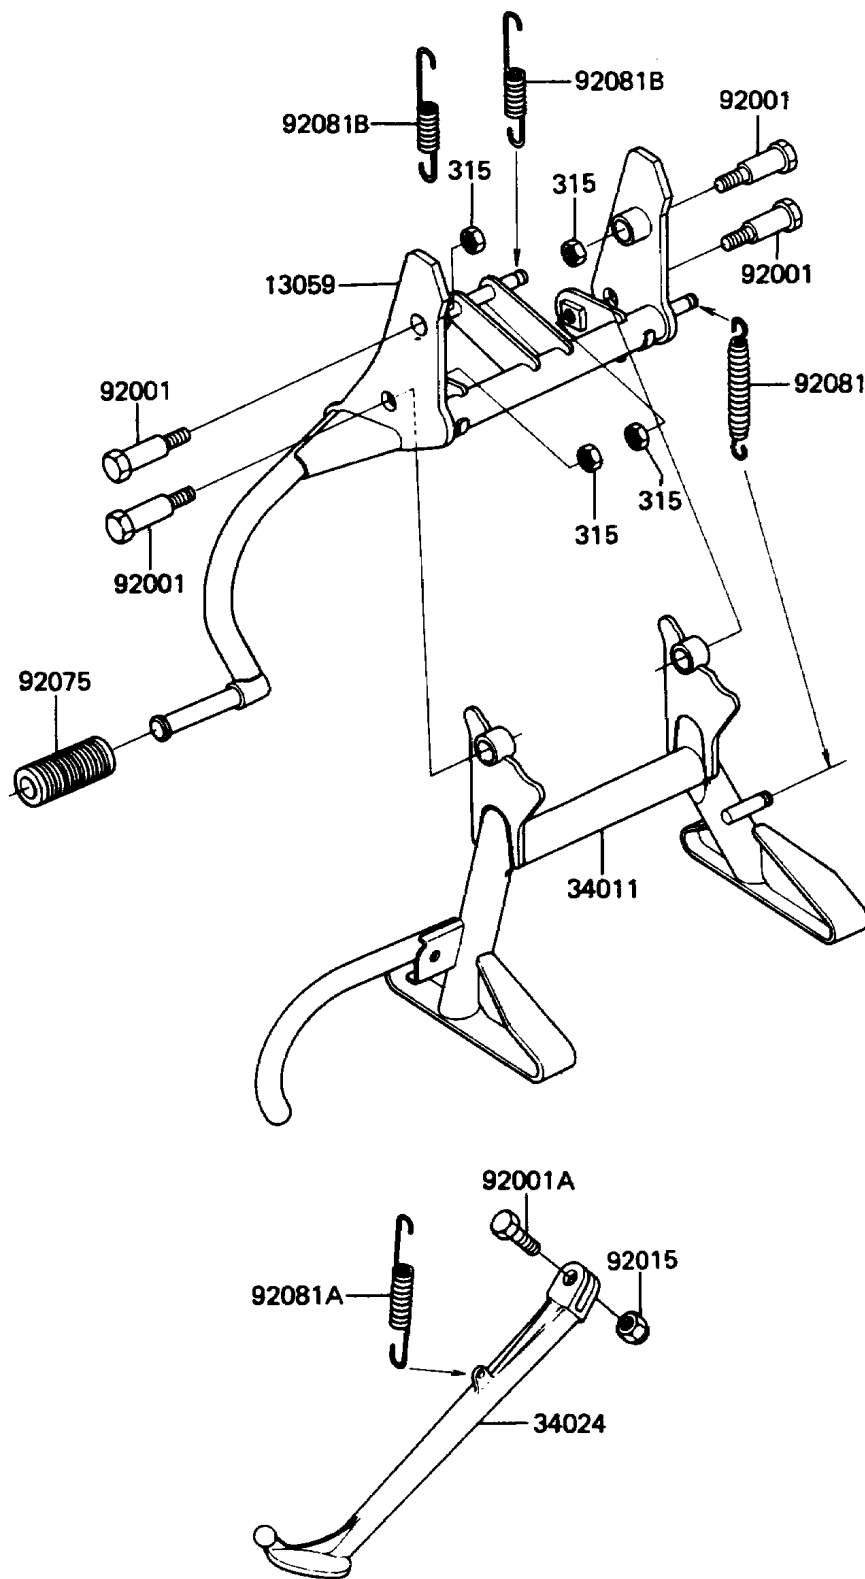

1987 Voyager® 1300 PARTS DIAGRAM

Stand(s)

F2190-0145

1987 Voyager® 1300 PARTS LIST

Stand(s)

ITEM NAME	PART NUMBER	QUANTITY
LEVER-KICK,CENTER STAND (Ref # 13059)	13059-1102	1
STAND-CENTER (Ref # 34011)	34011-1103	1
STAND-SIDE (Ref # 34024)	34024-1158	1
BOLT,CENTER STAND (Ref # 92001)	92001-1848	1
BOLT,12X43 (Ref # 92001A)	92001-1984	1
NUT,LOCK,12MM,BLACK (Ref # 92015)	92015-1190	1
DAMPER,PEDAL (Ref # 92075)	13063-002	1
SPRING,CNT STAND (Ref # 92081)	34023-012	1
SPRING,STAND (Ref # 92081A)	34025-005	1
SPRING,STAND (Ref # 92081B)	92081-1657	1
NUT-HEX-FINE,10MM (Ref # 315)	315B1000	1