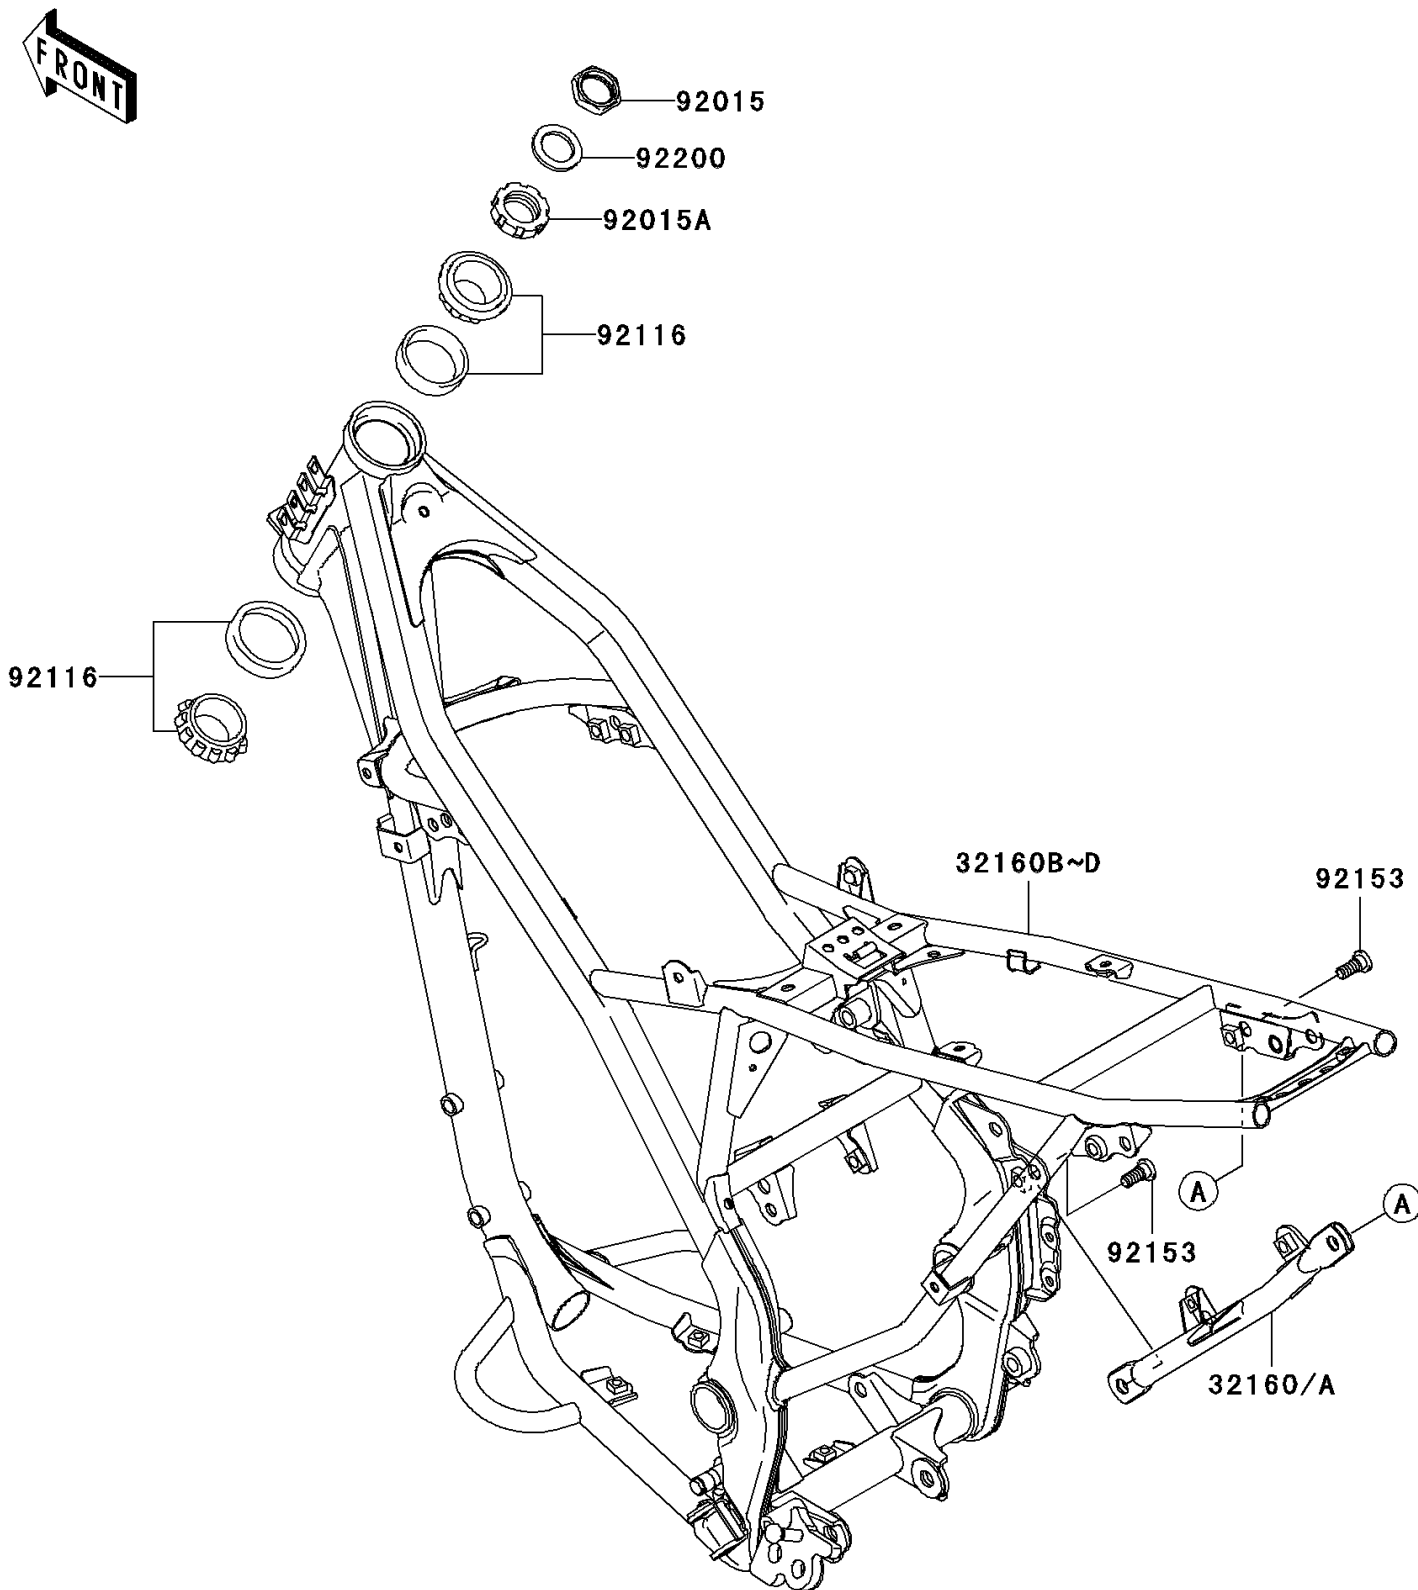

## 2008 KLX® 140L PARTS DIAGRAM

Frame

F2120

## 2008 KLX® 140L PARTS LIST

Frame

| ITEM NAME                                    | PART NUMBER    | QUANTITY |
|--|----------------|----------|
| FRAME-COMP,RR,P.SILVER (Ref # 32160A)        | 32160-0239-458 | 1        |
| FRAME-COMP,MAIN,P.SILVER (Ref # 32160B)      | 32160-0335-458 | 1        |
| NUT,STEERING STEM,22MM (Ref # 92015)         | 92015-1653     | 1        |
| NUT,STEERING STEM,25MM (Ref # 92015A)        | 92015-1684     | 1        |
| BEARING-ROLLER,H1-CAP32005JRRS (Ref # 92116) | 92116-1065     | 1        |
| BOLT,SOCKET,8X20 (Ref # 92153)               | 92153-1621     | 1        |
| WASHER,STEERING STEM (Ref # 92200)           | 92200-0517     | 1        |