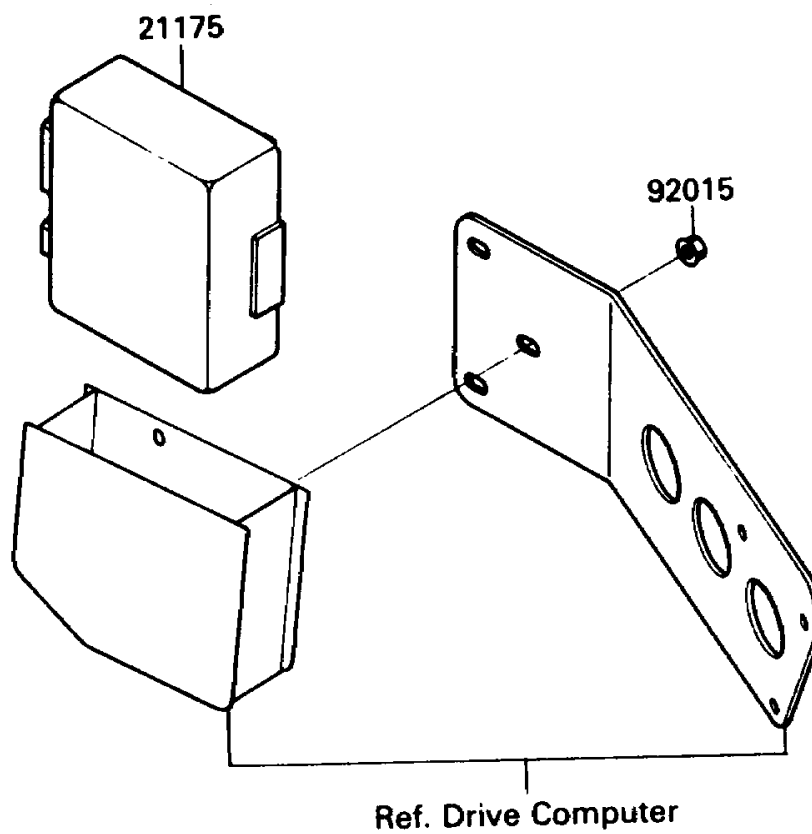

1987 Voyager® 1300 PARTS DIAGRAM

Cruise Control

E1509-0001

1987 Voyager® 1300 PARTS LIST

Cruise Control

ITEM NAME	PART NUMBER	QUANTITY
ACTUATOR (Ref # 16172)	16172-1052	1
CONTROL UNIT-ELECTRONIC (Ref # 21175)	21175-1057	1
NUT,FLANGED,5MM (Ref # 92015)	92015-1259	1
SCREW-PAN-WS-CROS (Ref # 223)	223D0612	1