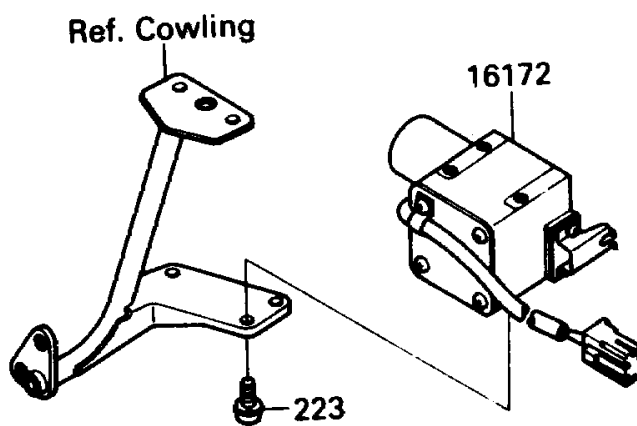

1987 Voyager® 1300 PARTS DIAGRAM

Cruise Control

E1509-0001

1987 Voyager® 1300 PARTS LIST

Cruise Control

ITEM NAME	PART NUMBER	QUANTITY
ACTUATOR (Ref # 16172)	16172-1052	1
CONTROL UNIT-ELECTRONIC (Ref # 21175)	21175-1057	1
NUT,FLANGED,5MM (Ref # 92015)	92015-1259	1
SCREW-PAN-WS-CROS (Ref # 223)	223D0612	1