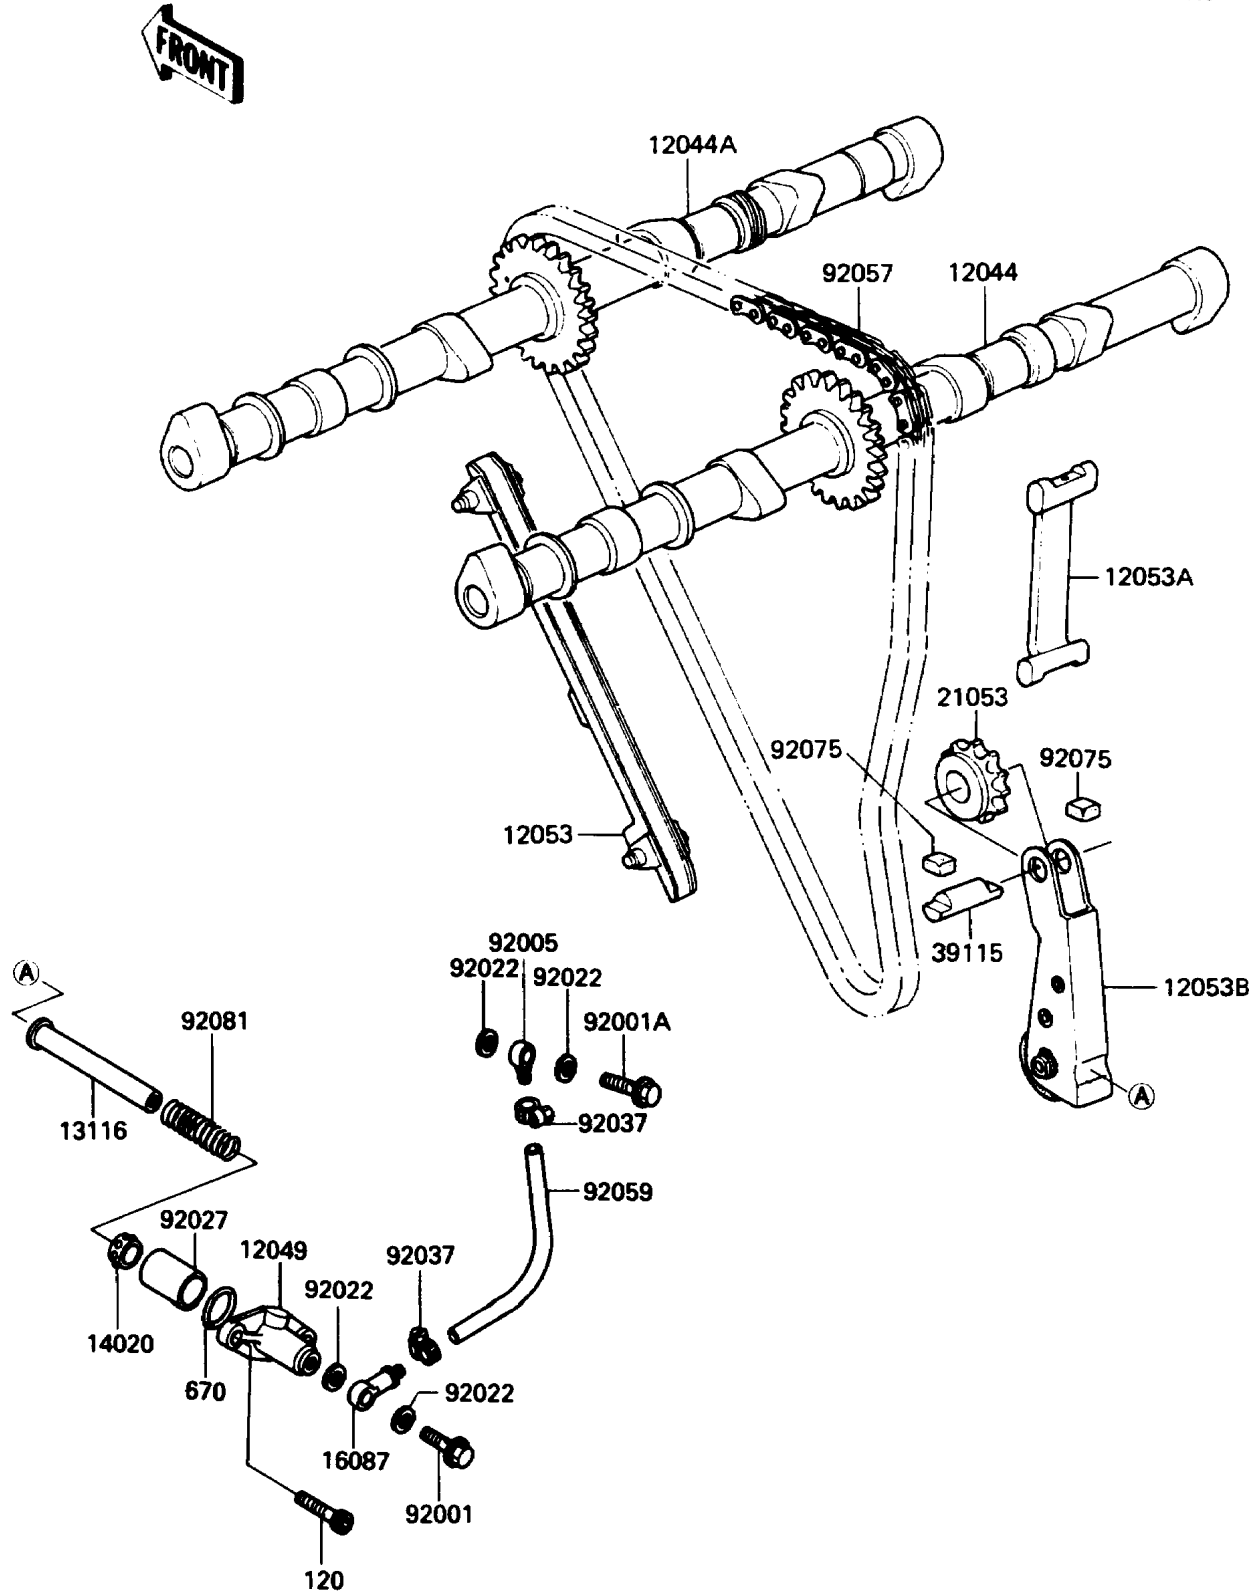

## 1987 Voyager® 1300 PARTS DIAGRAM

Camshaft(s)/Tensioner

E1230-0065

## 1987 Voyager® 1300 PARTS LIST

Camshaft(s)/Tensioner

ITEM NAME	PART NUMBER	QUANTITY
CAMSHAFT-VALVE,INTAKE (Ref # 12044)	12044-1060	1
CAMSHAFT-VALVE,EXHAUST (Ref # 12044A)	12044-1061	1
TENSIONER,CAM CHAIN (Ref # 12049)	12049-1052	1
GUIDE-CHAIN,CAM,FR (Ref # 12053)	12053-1024	1
GUIDE-CHAIN,CAM,RR (Ref # 12053A)	12053-1025	1
GUIDE-CHAIN,TENSIONER (Ref # 12053B)	12053-1028	1
ROD-PUSH,TENSIONER (Ref # 13116)	13116-1113	1
RETAINER,TENSIONER (Ref # 14020)	14020-1002	1
VALVE-CHECK (Ref # 16087)	16087-1051	1
SPROCKET-ASSY,CAM CHAIN (Ref # 21053)	21053-1004	1
SHAFT-IDLER,GUIDE ROLLAR (Ref # 39115)	12052-005	1
BOLT,BANJO,L=13.5 (Ref # 92001)	92060-008	1
BOLT,BANJO,L=16 (Ref # 92001A)	92060-013	1
FITTING,BANJO (Ref # 92005)	92061-009	1
WASHER,6.1X12X1 (Ref # 92022)	92022-077	1
COLLAR,TENSIONER (Ref # 92027)	92027-1273	1
CLAMP,TUBE (Ref # 92037)	92037-1619	1
CHAIN,CAMSHAFT,75-010X158L (Ref # 92057)	92057-1018	1
TUBE,5X10X110 (Ref # 92059)	92059-1520	1
DAMPER,IDLER SHAFT (Ref # 92075)	92075-232	1
SPRING,TENSIONER (Ref # 92081)	92081-1105	1
BOLT-SOCKET (Ref # 120)	120Z0625	1
O RING,22MM (Ref # 670)	670B2022	1