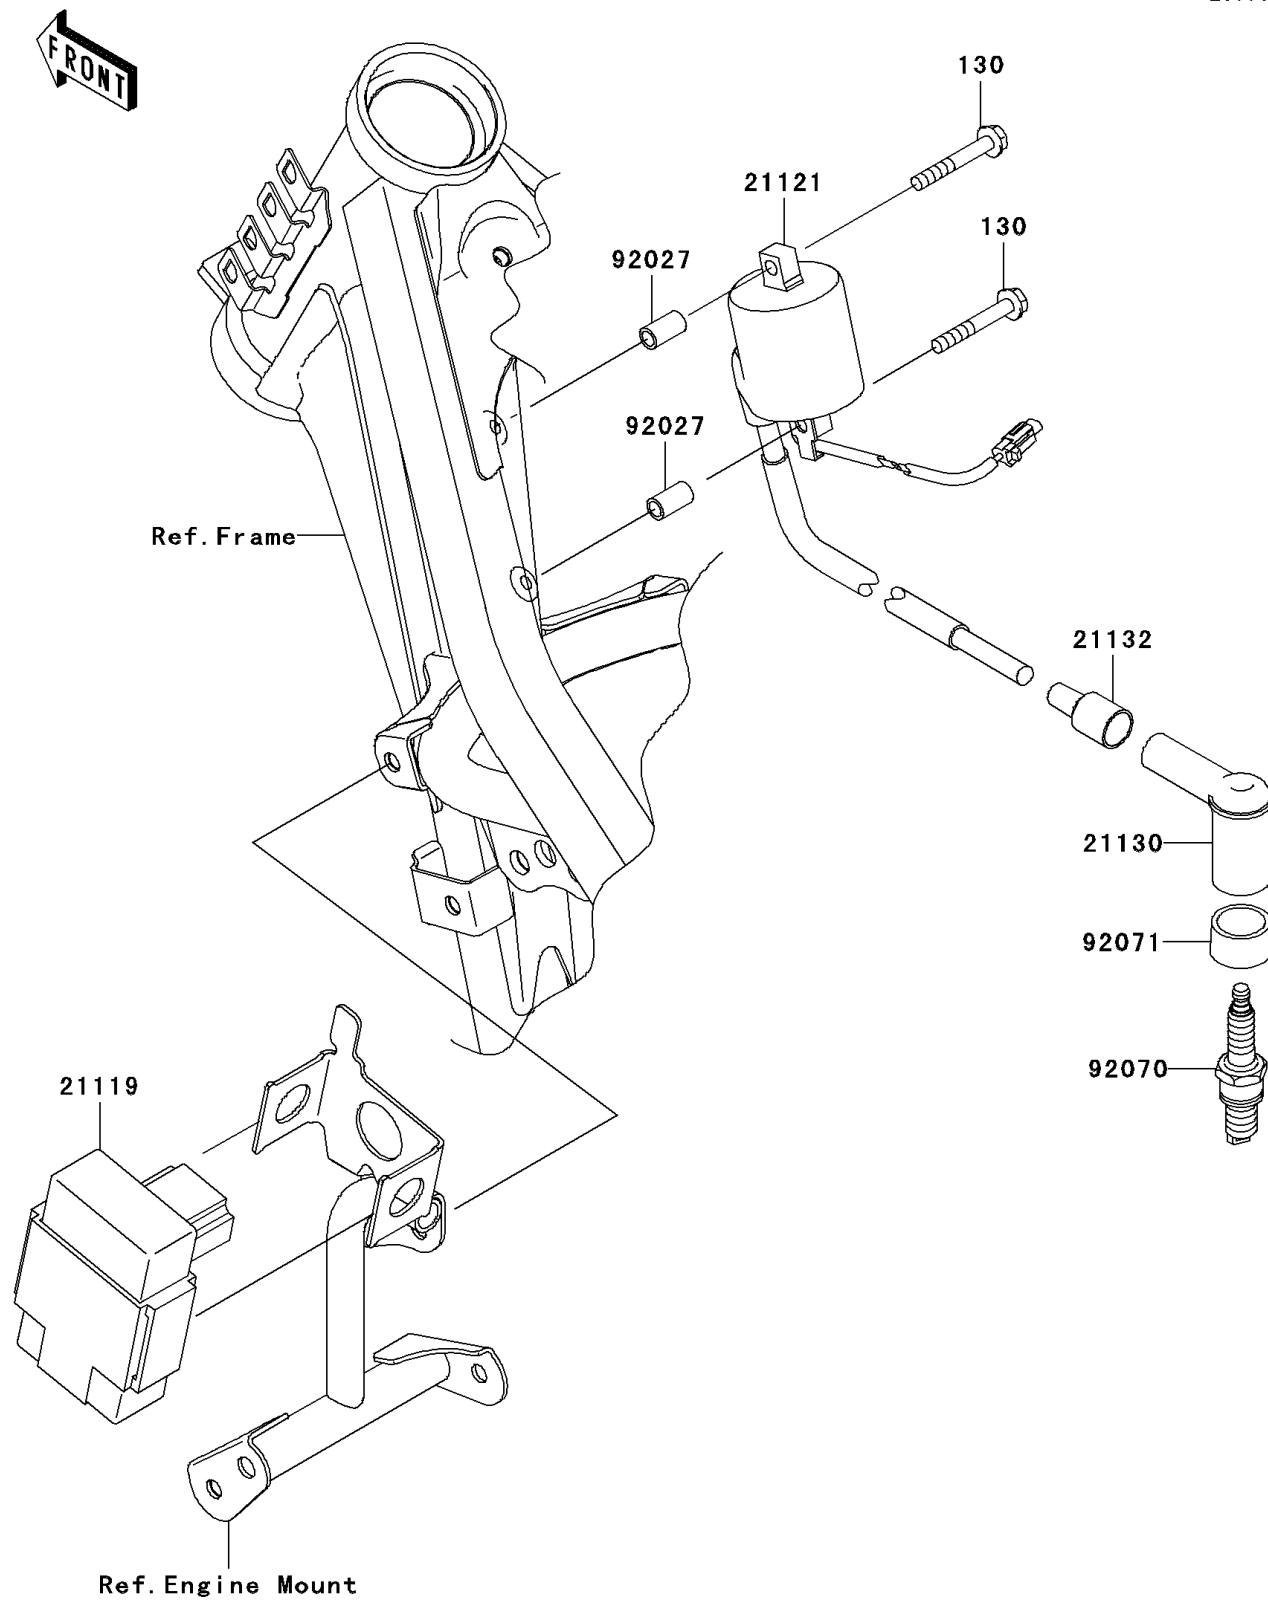

2008 KLX® 140L PARTS DIAGRAM

Ignition System

E1830

2008 KLX® 140L PARTS LIST

Ignition System

ITEM NAME	PART NUMBER	QUANTITY
BOLT-FLANGED,5X35 (Ref # 130)	130BA0535	1
IGNITER (Ref # 21119)	21119-0087	1
COIL-IGNITION (Ref # 21121)	21121-0036	1
CAP-SPARK PLUG (Ref # 21130)	21130-1003	1
GROMMET,HIGH TENSION (Ref # 21132)	21132-005	1
COLLAR,5.6X8X14.5 (Ref # 92027)	92027-1789	1
PLUG-SPARK,CR7HSA (Ref # 92070)	92070-1154	1
GROMMET,SPARK PLUG CAP (Ref # 92071)	92071-1015	1