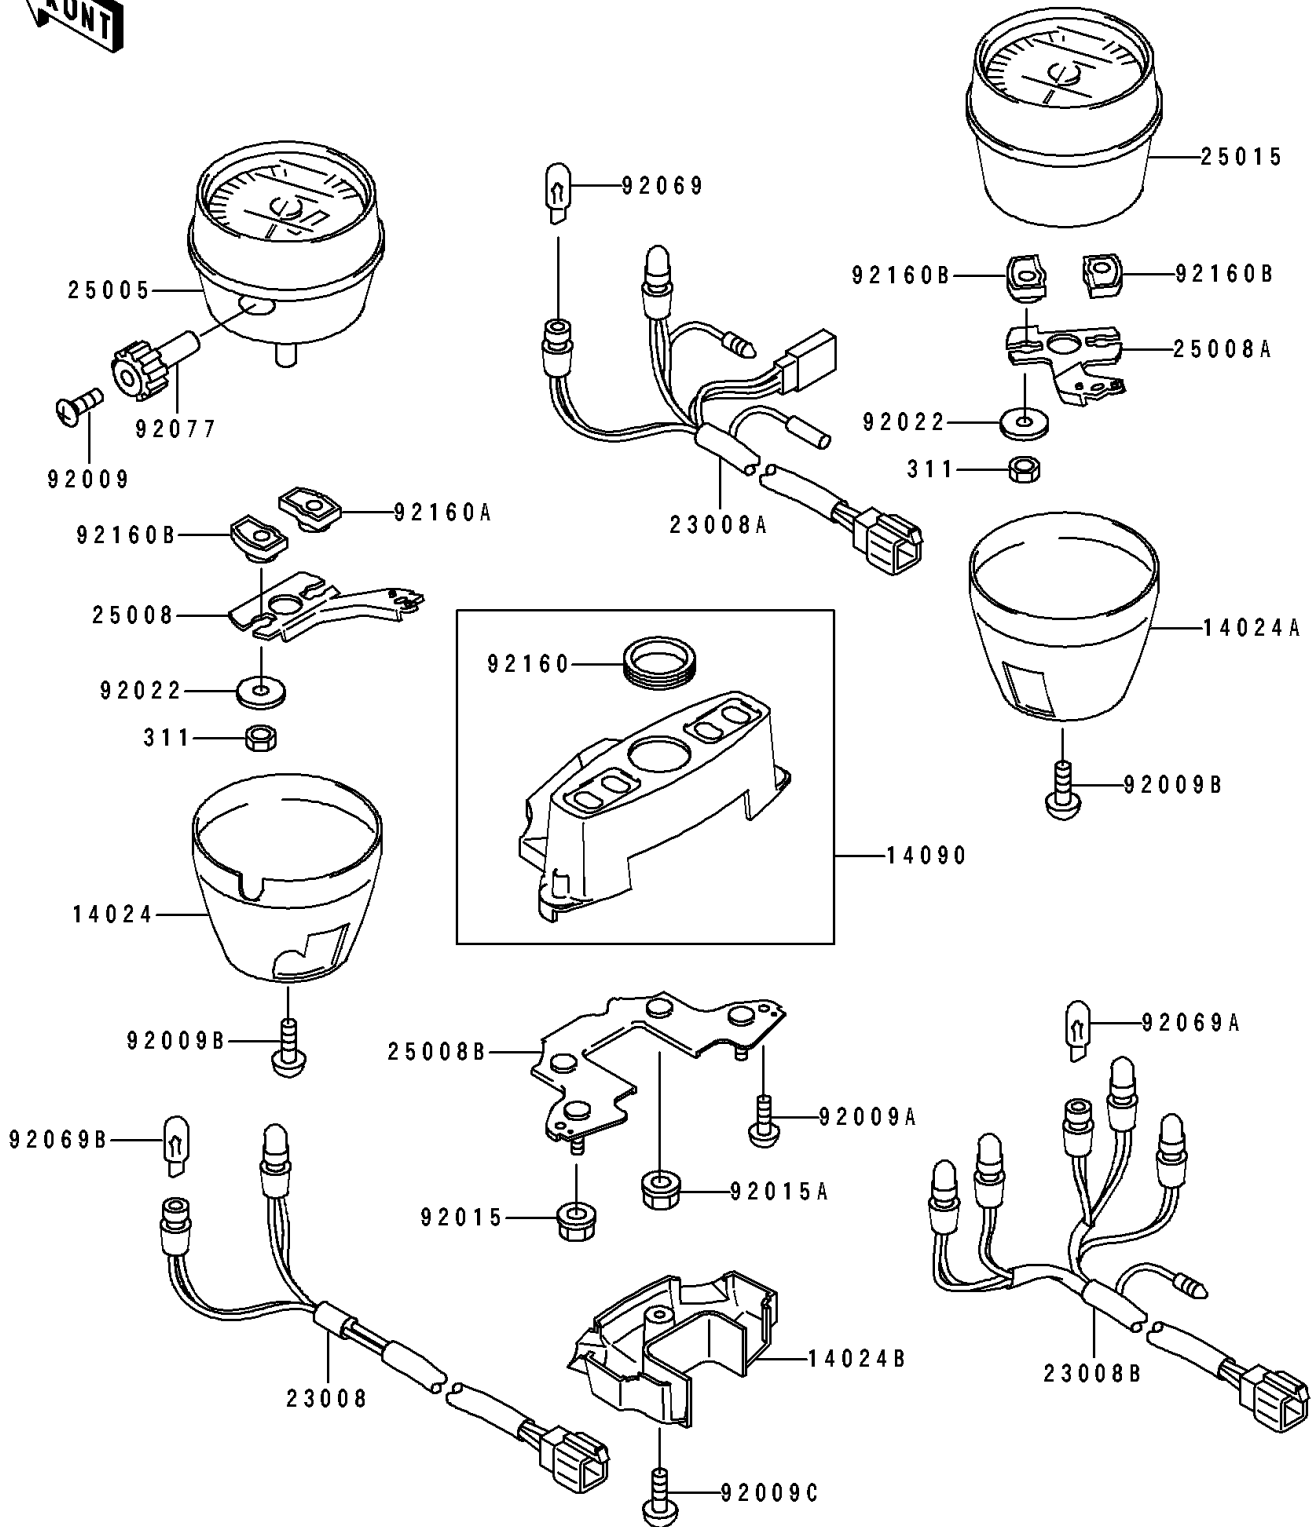

## 1996 Eliminator® 600 PARTS DIAGRAM

Meter(s)

F2530

## 1996 Eliminator® 600 PARTS LIST

Meter(s)

ITEM NAME	PART NUMBER	QUANTITY
COVER,SPEEDOMETER (Ref # 14024)	14024-1986	1
COVER,TACHOMETER (Ref # 14024A)	14024-1987	1
COVER,PILOT BOX,LWR (Ref # 14024B)	14024-1989	1
COVER,PILOT BOX,UPP (Ref # 14090)	14090-1353	1
SOCKET-ASSY,SPEEDOMETER (Ref # 23008)	23008-1460	1
SOCKET-ASSY,TACHOMETER (Ref # 23008A)	23008-1484	1
SOCKET-ASSY,PILOT BOX (Ref # 23008B)	23008-1516	1
SPEEDOMETER,MPH (Ref # 25005)	25005-1586	1
BRACKET-METER,SPEED (Ref # 25008)	25008-1171	1
BRACKET-METER,TACHO (Ref # 25008A)	25008-1181	1
BRACKET-METER,PILOT BOX (Ref # 25008B)	25008-1197	1
TACHOMETER,X1000R/MIN (Ref # 25015)	25015-1334	1
SCREW,2X6,BLACK (Ref # 92009)	92009-1172	1
SCREW,TAPPING,4X12 (Ref # 92009A)	92009-1395	1
SCREW,TAPPING,4X16 (Ref # 92009B)	92009-1601	1
SCREW,4X6 (Ref # 92009C)	92009-1690	1
NUT,FLANGED,6MM,BLACK (Ref # 92015)	92015-1233	1
NUT,FLANGED,6MM (Ref # 92015A)	92015-1367	1
WASHER,5.2X16X1.2 (Ref # 92022)	92022-263	1
BULB,12V3W T-7 (Ref # 92069)	92069-1020	1
BULB,12V 3W (Ref # 92069A)	92069-1068	1
BULB,12V 1.7W T-7 (Ref # 92069B)	92069-1085	1
KNOB,RESET TRIP (Ref # 92077)	92077-1096	1
DAMPER,IGNITION SWITCH (Ref # 92160)	92160-1179	1
DAMPER,METER (Ref # 92160A)	92160-1280	1
DAMPER,METER (Ref # 92160B)	92160-1281	1
NUT-HEX (Ref # 311)	311B0500	1