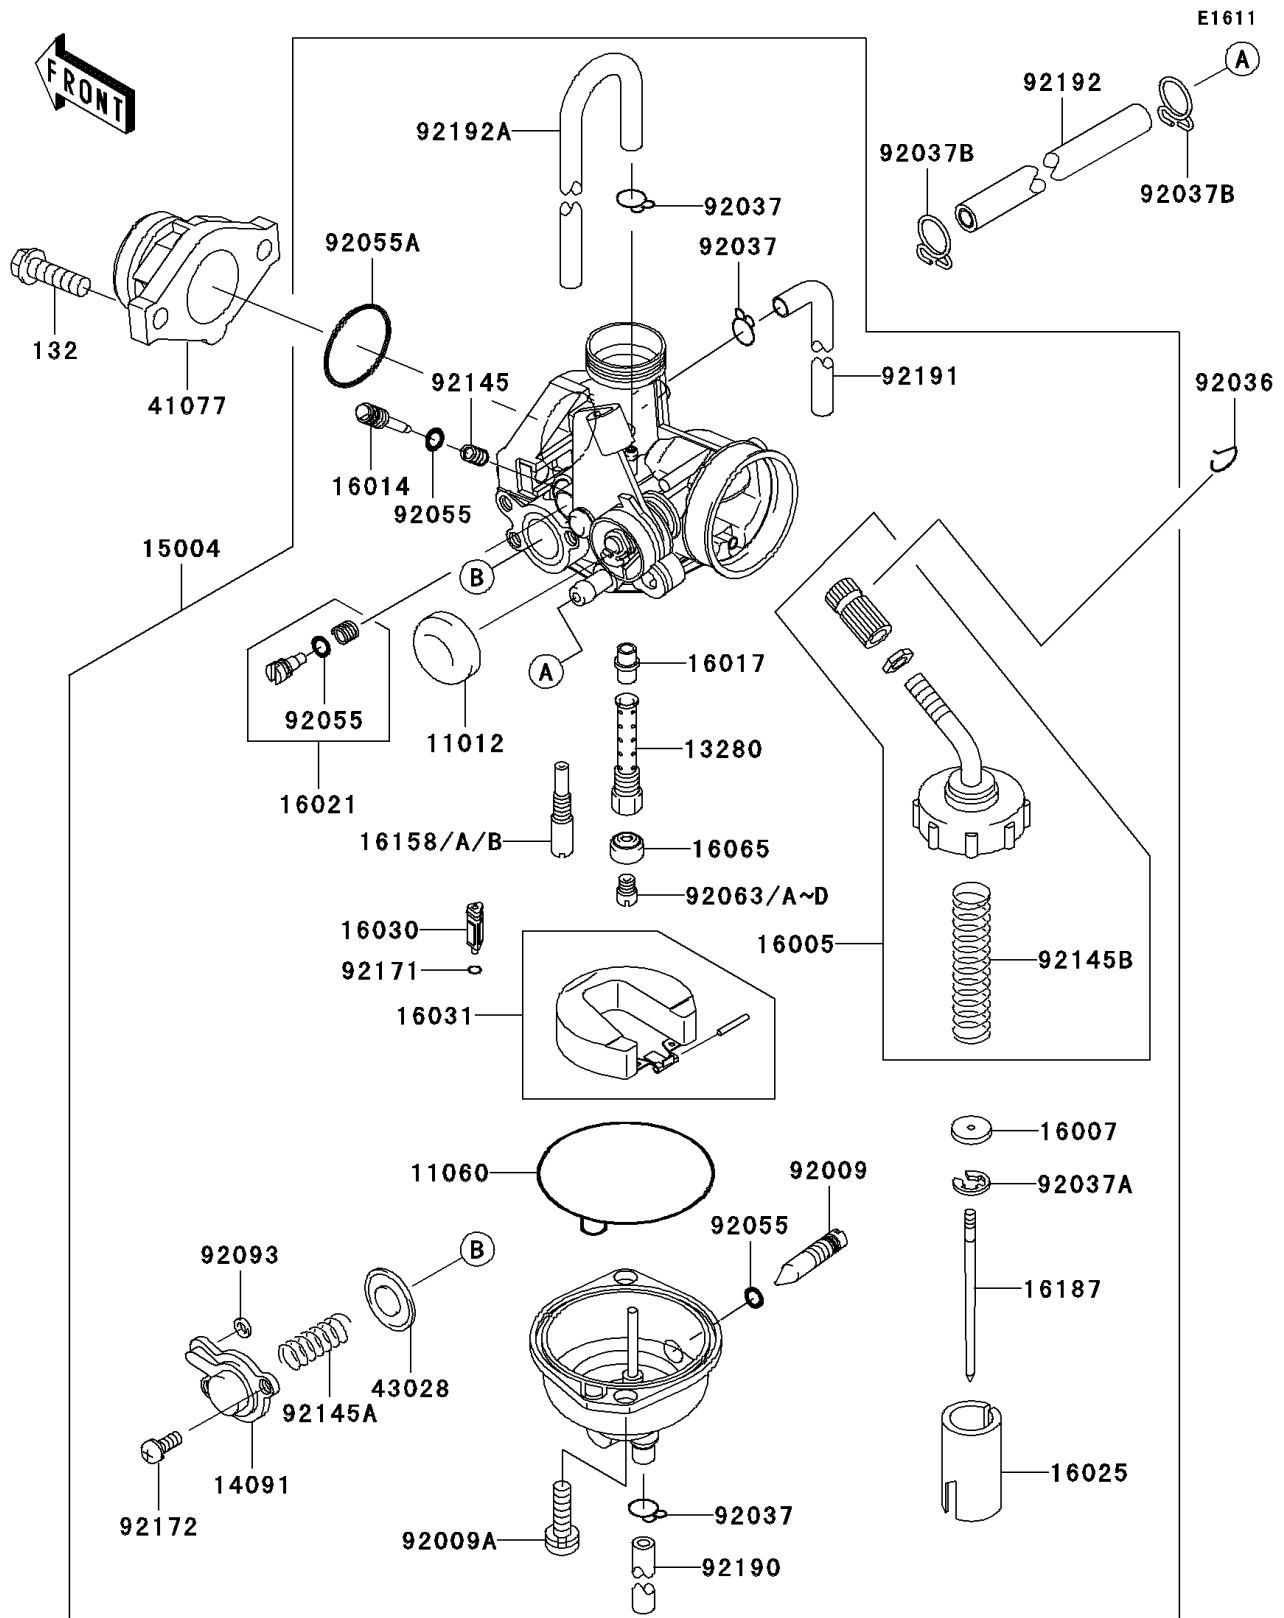

## 2008 KLX® 140L PARTS DIAGRAM

Carburetor

## 2008 KLX® 140L PARTS LIST

Carburetor

ITEM NAME	PART NUMBER	QUANTITY
CAP,CHOKE (Ref # 11012)	11012-1940	1
GASKET,FLOAT CHAMBER (Ref # 11060)	11060-1700	1
HOLDER,NEEDLE JET (Ref # 13280)	13280-0286	1
COVER (Ref # 14091)	14091-0285	1
CARBURETOR-ASSY,PB20 (Ref # 15004)	15004-0024	1
TOP-CHAMBER (Ref # 16005)	16005-1091	1
SEAT-SPRING (Ref # 16007)	16007-1103	1
SCREW-PILOT AIR (Ref # 16014)	16014-0011	1
JET-NEEDLE (Ref # 16017)	16017-0014	1
SCREW-THROTTLE STOP (Ref # 16021)	16021-1203	1
VALVE-THROTTLE (Ref # 16025)	16025-0015	1
VALVE-FLOAT (Ref # 16030)	16030-0003	1
FLOAT (Ref # 16031)	16031-0004	1
HOLDER-CARBURETOR,JET (Ref # 16065)	16065-1106	1
JET-SLOW,#35 (Ref # 16158)	16158-0004	1
JET-SLOW,#40 (Ref # 16158A)	16158-0005	1
JET-SLOW,#38 (Ref # 16158B)	16158-1063	1
NEEDLE-JET,NNA (Ref # 16187)	16187-0283	1
ADAPTER (Ref # 41077)	41077-0038	1
DIAPHRAGM (Ref # 43028)	43028-0003	1
SCREW,DRAIN (Ref # 92009)	92009-1057	1
SCREW (Ref # 92009A)	92009-1750	1
RING-SNAP (Ref # 92036)	92036-018	1
CLAMP,TUBE (Ref # 92037)	92037-1142	1
CLAMP,JET NEEDLE (Ref # 92037A)	92037-1401	1
CLAMP (Ref # 92037B)	92037-1712	1
RING-O (Ref # 92055)	92055-1053	1
RING-O (Ref # 92055A)	92055-1541	1
JET-MAIN,#90 (Ref # 92063)	92063-0013	1

## 2008 KLX® 140L PARTS LIST

Carburetor

ITEM NAME	PART NUMBER	QUANTITY
JET-MAIN,#92 (Ref # 92063A)	92063-0014	1
JET-MAIN,#95 (Ref # 92063B)	92063-0015	1
JET-MAIN,#98 (Ref # 92063C)	92063-0016	1
JET-MAIN,#100 (Ref # 92063D)	92063-0017	1
SEAL,"U"RING (Ref # 92093)	92093-1046	1
BOLT-FLANGED-SMALL,6X20 (Ref # 132)	132BC0620	1
SPRING (Ref # 92145)	92145-0004	1
SPRING (Ref # 92145A)	92145-0217	1
SPRING (Ref # 92145B)	92145-0610	1
CLAMP (Ref # 92171)	92171-1837	1
SCREW (Ref # 92172)	92172-0165	1
TUBE,3.5X6.5X240 (Ref # 92190)	92190-1218	1
TUBE,3.5X6.5X298 (Ref # 92191)	92191-1142	1
TUBE,5X10X150 (Ref # 92192)	92192-0477	1
TUBE,3.5X6.5X18/320 (Ref # 92192A)	92192-0690	1