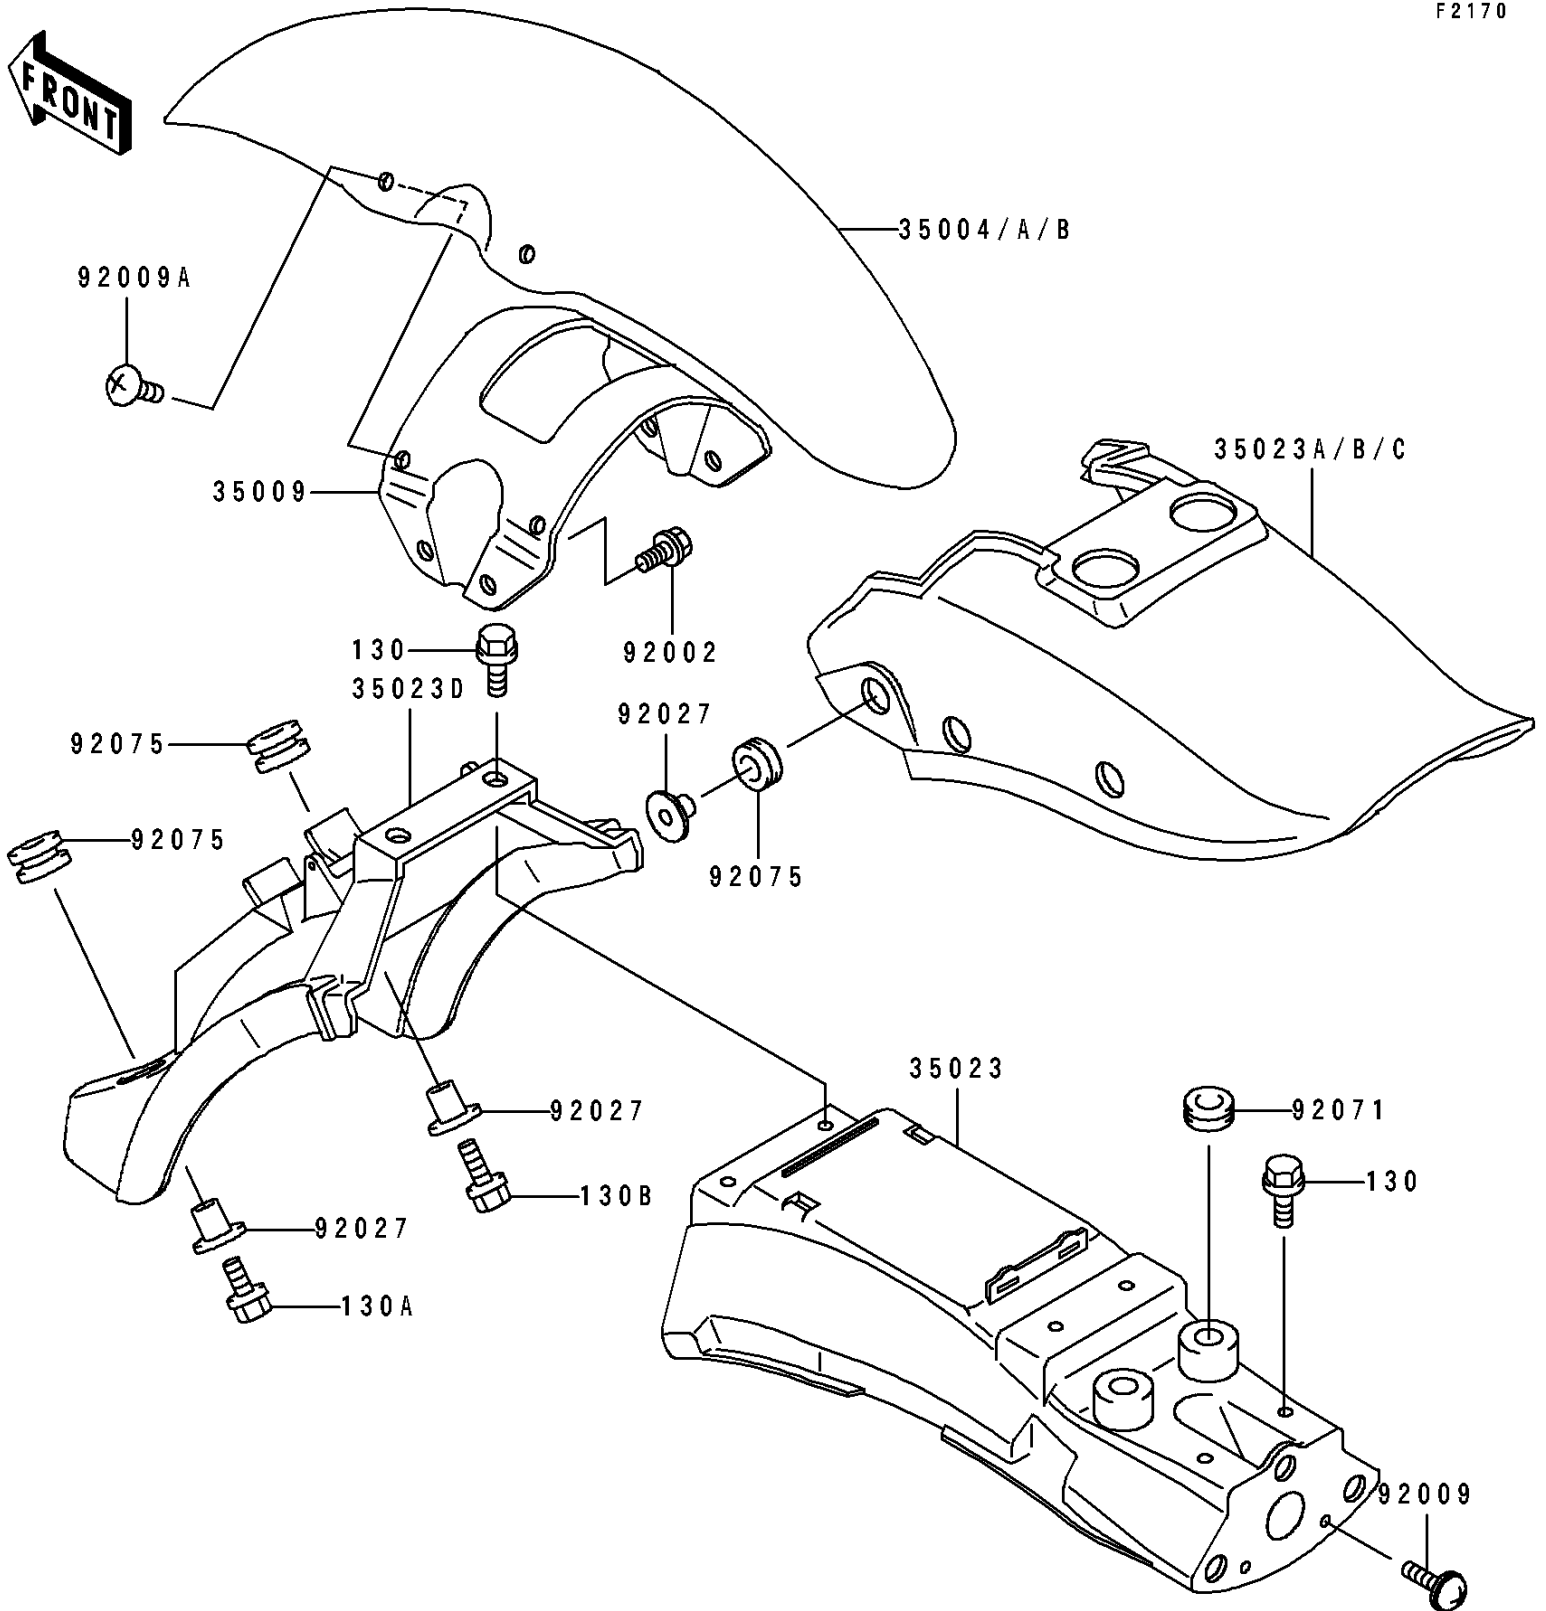

1996 Eliminator® 600 PARTS DIAGRAM

Fenders

F2170

1996 Eliminator® 600 PARTS LIST

Fenders

ITEM NAME	PART NUMBER	QUANTITY
FENDER-FRONT,EBONY (Ref # 35004A)	35004-1189-H8	1
FENDER-FRONT,P.C.YELLOW (Ref # 35004B)	35004-1189-1G	1
BRACE,FRONT FENDER (Ref # 35009)	35009-1073	1
FENDER-REAR,RR,LWR (Ref # 35023)	35023-1377	1
FENDER-REAR,RR,UPP,EBONY (Ref # 35023B)	35023-1378-H8	1
FENDER-REAR,RR,UPP,P.C.YELLOW (Ref # 35023C)	35023-1378-1G	1
FENDER-REAR,FR,F.BLACK (Ref # 35023D)	35023-1411-21	1
BOLT,FLANGED,8X16 (Ref # 92002)	92002-1200	1
SCREW,6X14 (Ref # 92009)	92009-1288	1
SCREW,5X8 (Ref # 92009A)	92009-1545	1
COLLAR,L=13.1,BLACK (Ref # 92027)	92027-1450	1
GROMMET (Ref # 92071)	92071-056	1
DAMPER (Ref # 92075)	92075-1690	1
BOLT-FLANGED,6X18 (Ref # 130)	130J0618	1
BOLT-FLANGED (Ref # 130A)	130J0620	1
BOLT-FLANGED,6X25 (Ref # 130B)	130J0625	1