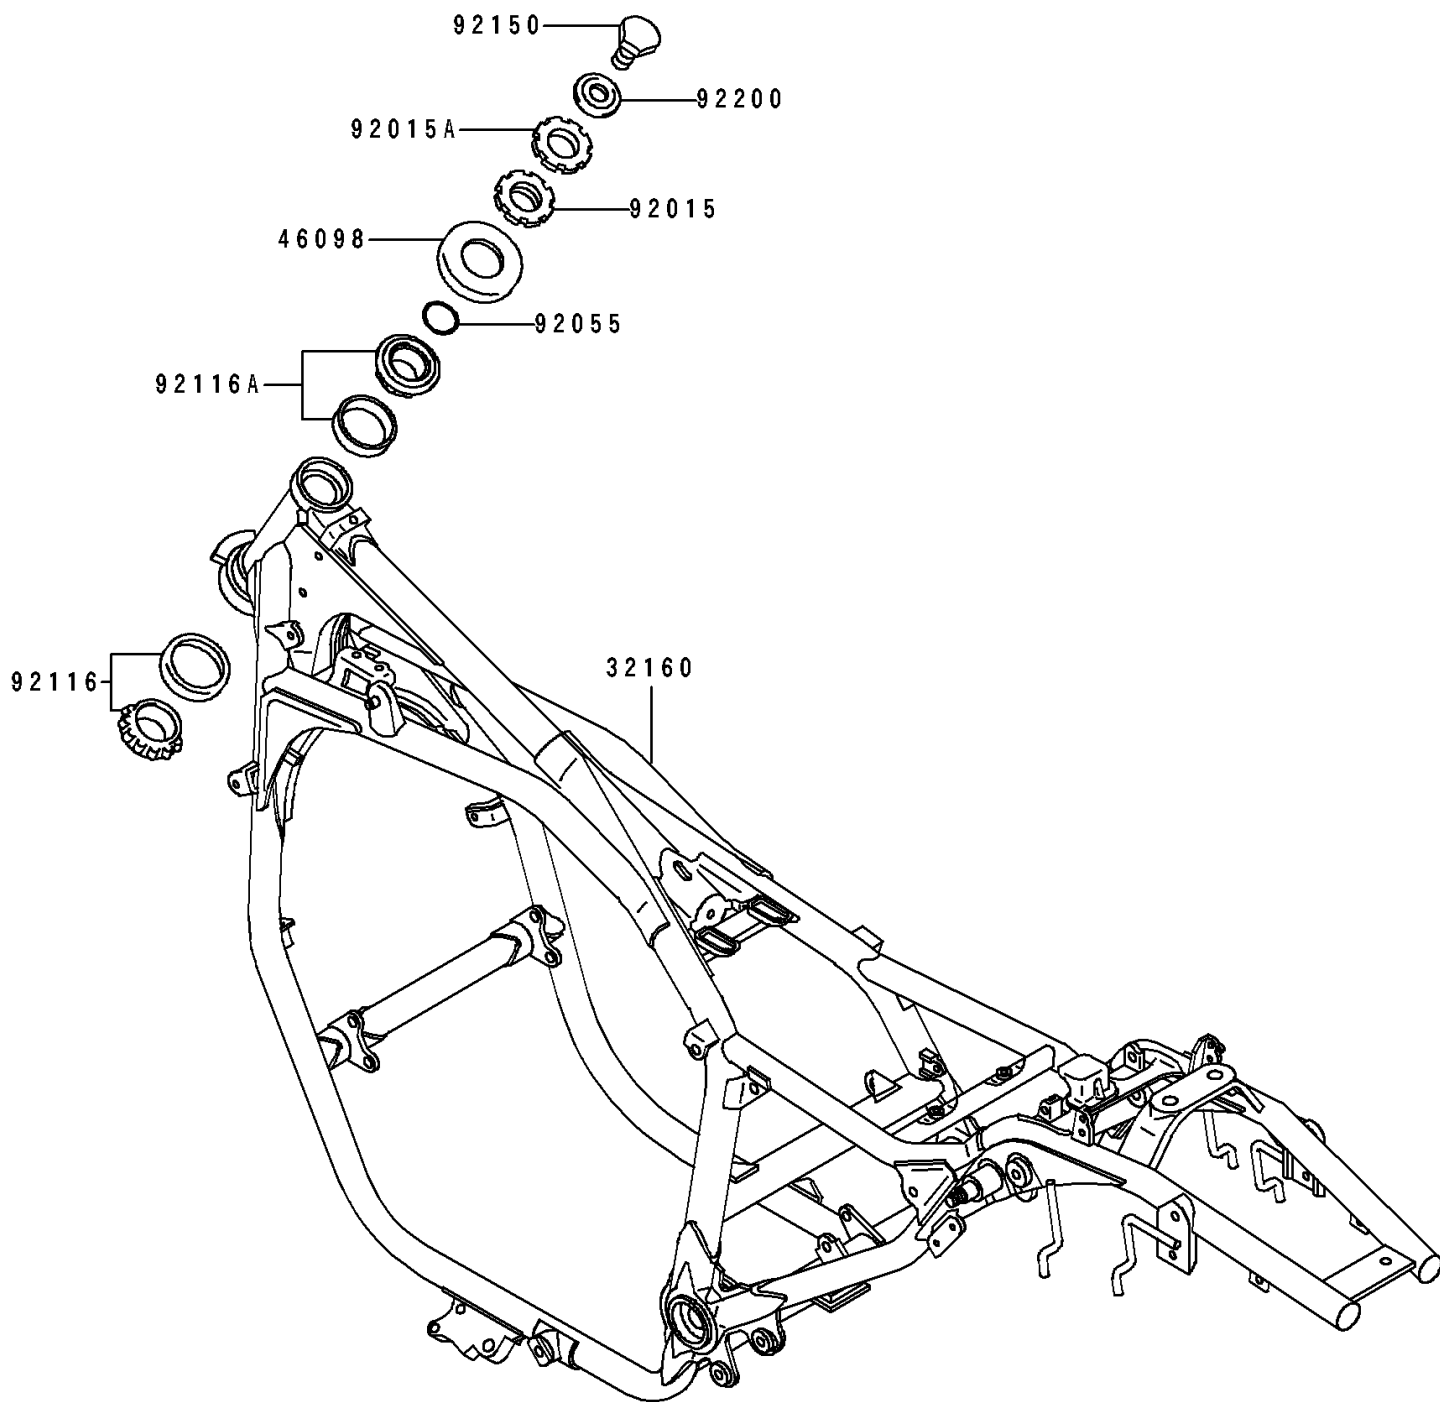

## 1996 Eliminator® 600 PARTS DIAGRAM

Frame

F2120

## 1996 Eliminator® 600 PARTS LIST

Frame

ITEM NAME	PART NUMBER	QUANTITY
FRAME-COMP,F.C.GRAY (Ref # 32160)	32160-1334-EZ	1
CAP,STEERING STEM (Ref # 46098)	46098-017	1
NUT,25MM,T=10 (Ref # 92015)	92015-1377	1
NUT,25MM,T=6 (Ref # 92015A)	92015-1378	1
RING-O,ID=24.5 (Ref # 92055)	92055-1459	1
BEARING-ROLLER,HR320/28XJ (Ref # 92116)	92116-1009	1
BEARING-ROLLER,HI-CAP32005JR (Ref # 92116A)	92116-1058	1
BOLT,14X25 (Ref # 92150)	92150-1672	1
WASHER (Ref # 92200)	92200-1140	1