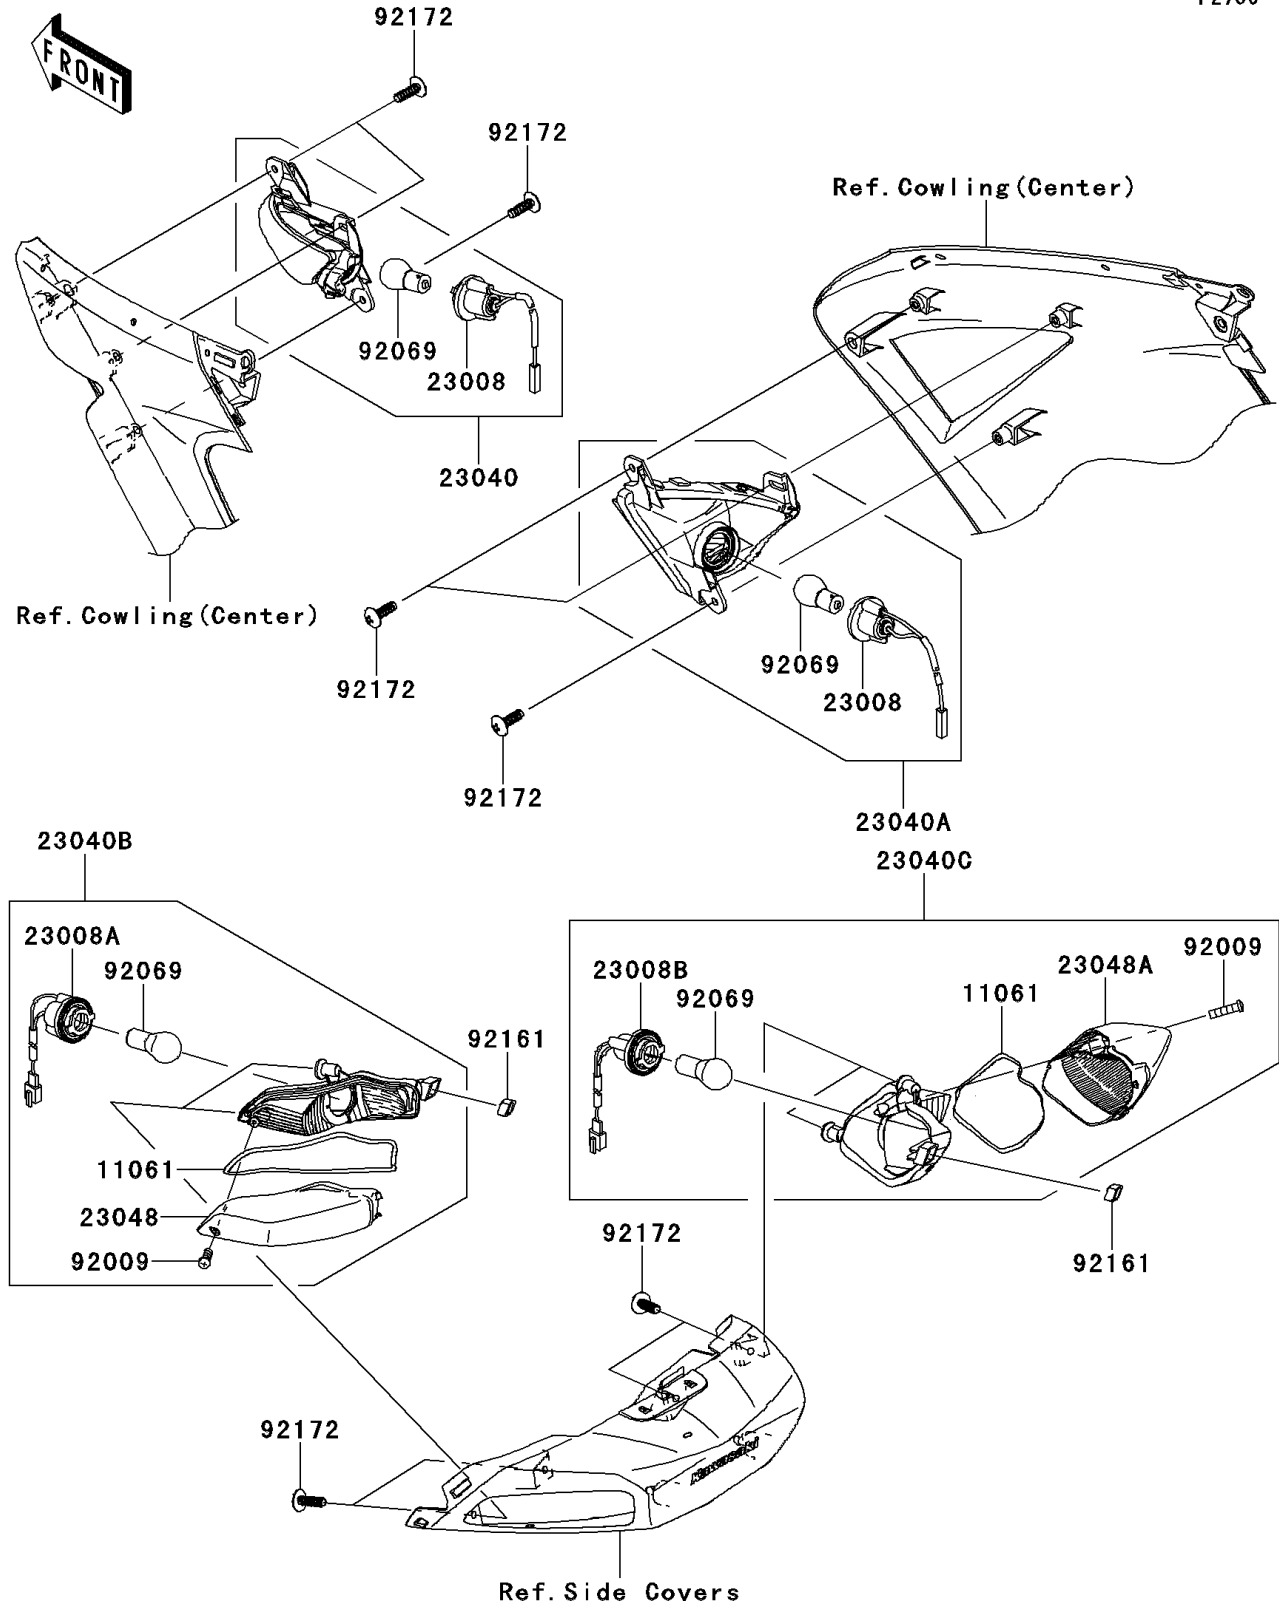

2008 Conco[®] 14 ABS PARTS DIAGRAM

Turn Signals

F2730

2008 Concours® 14 ABS PARTS LIST

Turn Signals

ITEM NAME	PART NUMBER	QUANTITY
GASKET,SIGNAL LAMP (Ref # 11061)	11061-0286	1
SOCKET-ASSY,SIGNAL LAMP,FR (Ref # 23008)	23008-0044	1
SOCKET-ASSY,SIGNAL LAMP,RR,LH (Ref # 23008A)	23008-0069	1
SOCKET-ASSY,SIGNAL LAMP,RR,RH (Ref # 23008B)	23008-0070	1
LAMP-SIGNAL,FR,LH (Ref # 23040)	23040-0057	1
LAMP-SIGNAL,FR,RH (Ref # 23040A)	23040-0058	1
LAMP-SIGNAL,RR,LH (Ref # 23040B)	23040-0079	1
LAMP-SIGNAL,RR,RH (Ref # 23040C)	23040-0080	1
LENS-SIGNAL LAMP,RR,LH (Ref # 23048)	23048-0010	1
LENS-SIGNAL LAMP,RR,RH (Ref # 23048A)	23048-0011	1
SCREW,TAPPING,4X16 (Ref # 92009)	92009-1912	1
BULB,12V 21W (Ref # 92069)	92069-1125	1
DAMPER (Ref # 92161)	92161-0436	1
SCREW,TAPPING,5X16 (Ref # 92172)	92172-0238	1