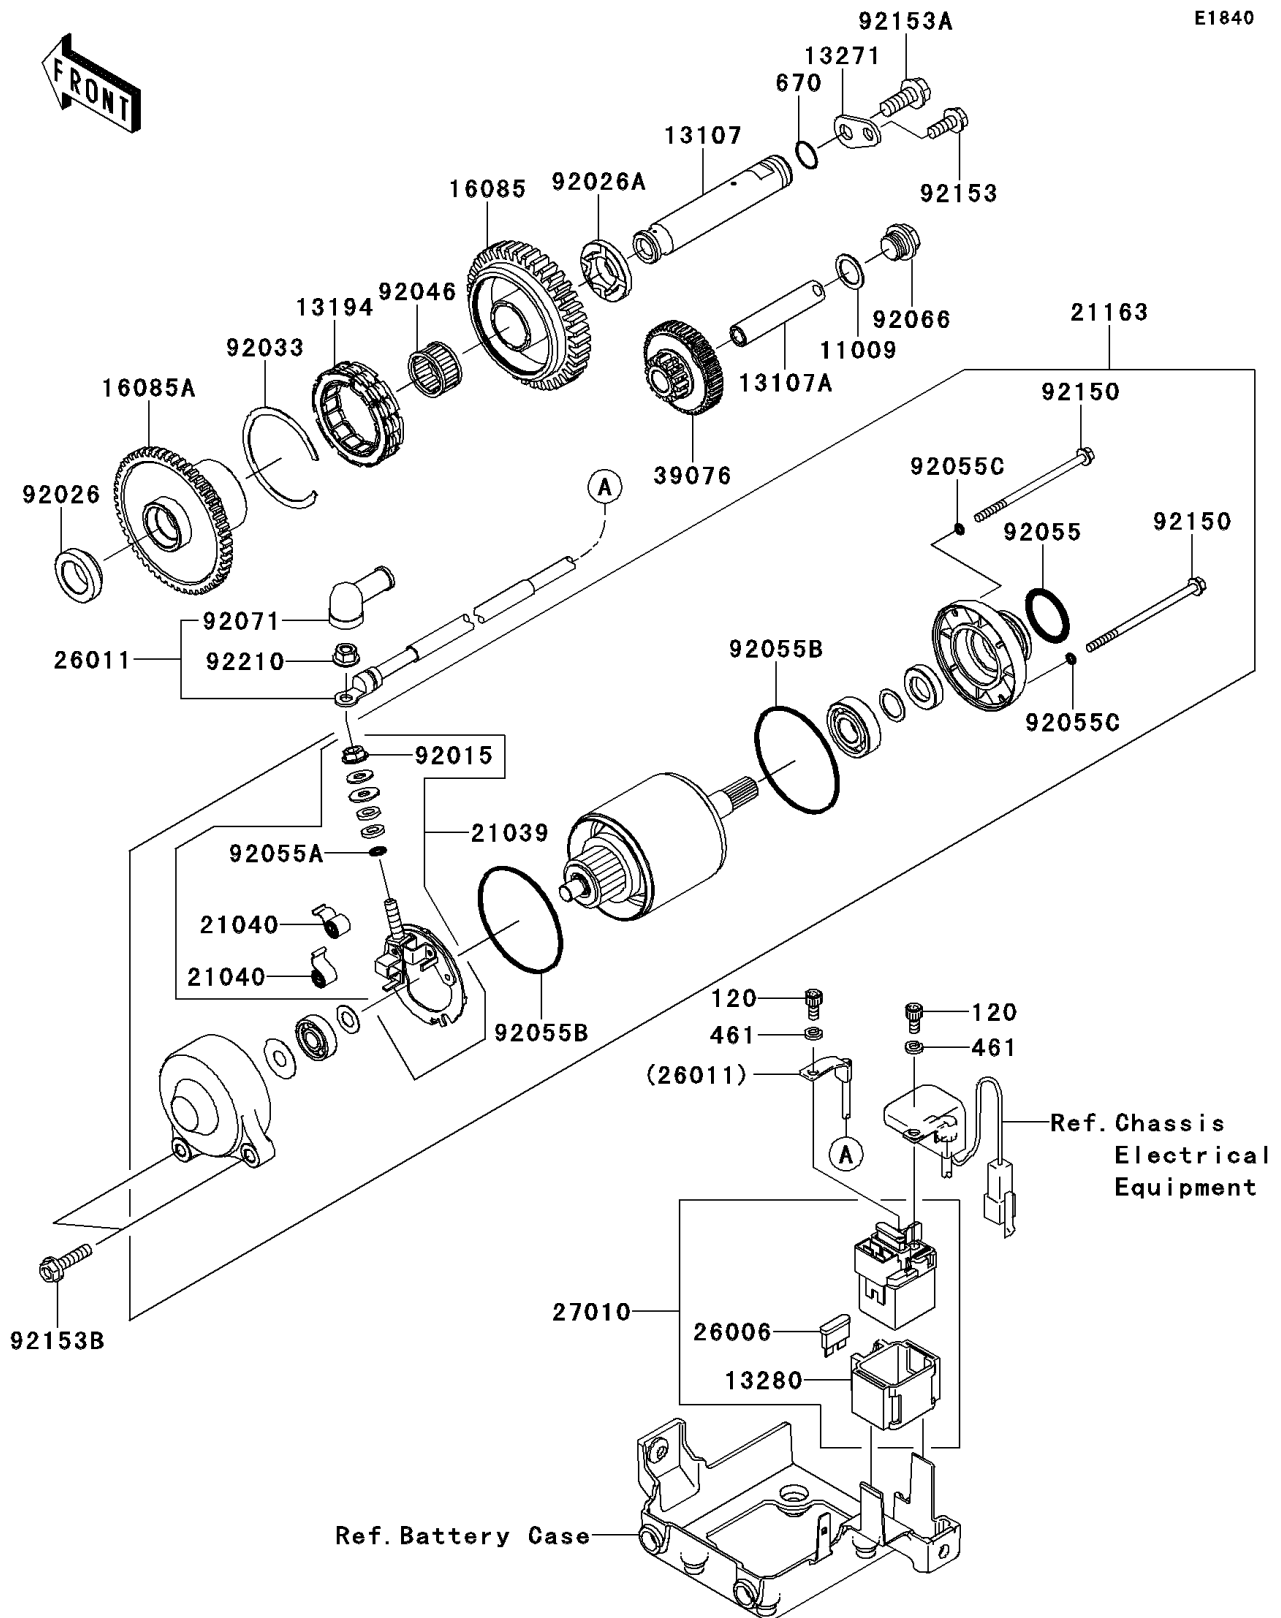

## 2008 Concours® 14 ABS PARTS DIAGRAM

Starter Motor

E1840

## 2008 Concours® 14 ABS PARTS LIST

Starter Motor

ITEM NAME	PART NUMBER	QUANTITY
BOLT-SOCKET,5X10 (Ref # 120)	120CA0510	1
WASHER-SPRING (Ref # 461)	461DA0500	1
O RING,14MM (Ref # 670)	670D2014	1
GASKET,14.3X20X1 (Ref # 11009)	11009-1238	1
SHAFT (Ref # 13107)	13107-0110	1
SHAFT (Ref # 13107A)	13107-0136	1
CLUTCH-ONEWAY (Ref # 13194)	13194-3704	1
PLATE (Ref # 13271)	13271-0845	1
HOLDER (Ref # 13280)	13280-1263	1
GEAR (Ref # 16085)	16085-0080	1
GEAR (Ref # 16085A)	16085-0113	1
BRUSH (Ref # 21039)	21039-1066	1
SPRING-BRUSH (Ref # 21040)	21040-1057	1
STARTER-ELECTRIC (Ref # 21163)	21163-0031	1
FUSE,30A-G (Ref # 26006)	26006-1006	1
WIRE-LEAD (Ref # 26011)	26011-0122	1
SWITCH,MAGNETIC (Ref # 27010)	27010-1446	1
LIMITER (Ref # 39076)	39076-0013	1
NUT,STARTER MOTOR (Ref # 92015)	92015-1476	1
SPACER,LH (Ref # 92026)	92026-0080	1
SPACER,RH (Ref # 92026A)	92026-0081	1
RING-SNAP (Ref # 92033)	92033-3731	1
BEARING-NEEDLE (Ref # 92046)	92046-1288	1
RING-O (Ref # 92055)	92055-1276	1
RING-O,4.5X2.0 (Ref # 92055A)	92055-1370	1
RING-O (Ref # 92055B)	92055-1550	1
RING-O (Ref # 92055C)	92055-1551	1
PLUG,14X8 (Ref # 92066)	92066-1273	1
GROMMET (Ref # 92071)	92071-0024	1

## 2008 Concours® 14 ABS PARTS LIST

Starter Motor

ITEM NAME	PART NUMBER	QUANTITY
BOLT,FLANGED,4X80 (Ref # 92150)	92150-1969	1
BOLT,FLANGED,6X16 (Ref # 92153)	92153-1551	1
BOLT,FLANGED,8X20 (Ref # 92153A)	92153-1554	1
BOLT,FLANGED,6X25 (Ref # 92153B)	92153-1592	1
NUT,6X1.0 (Ref # 92210)	92210-0241	1