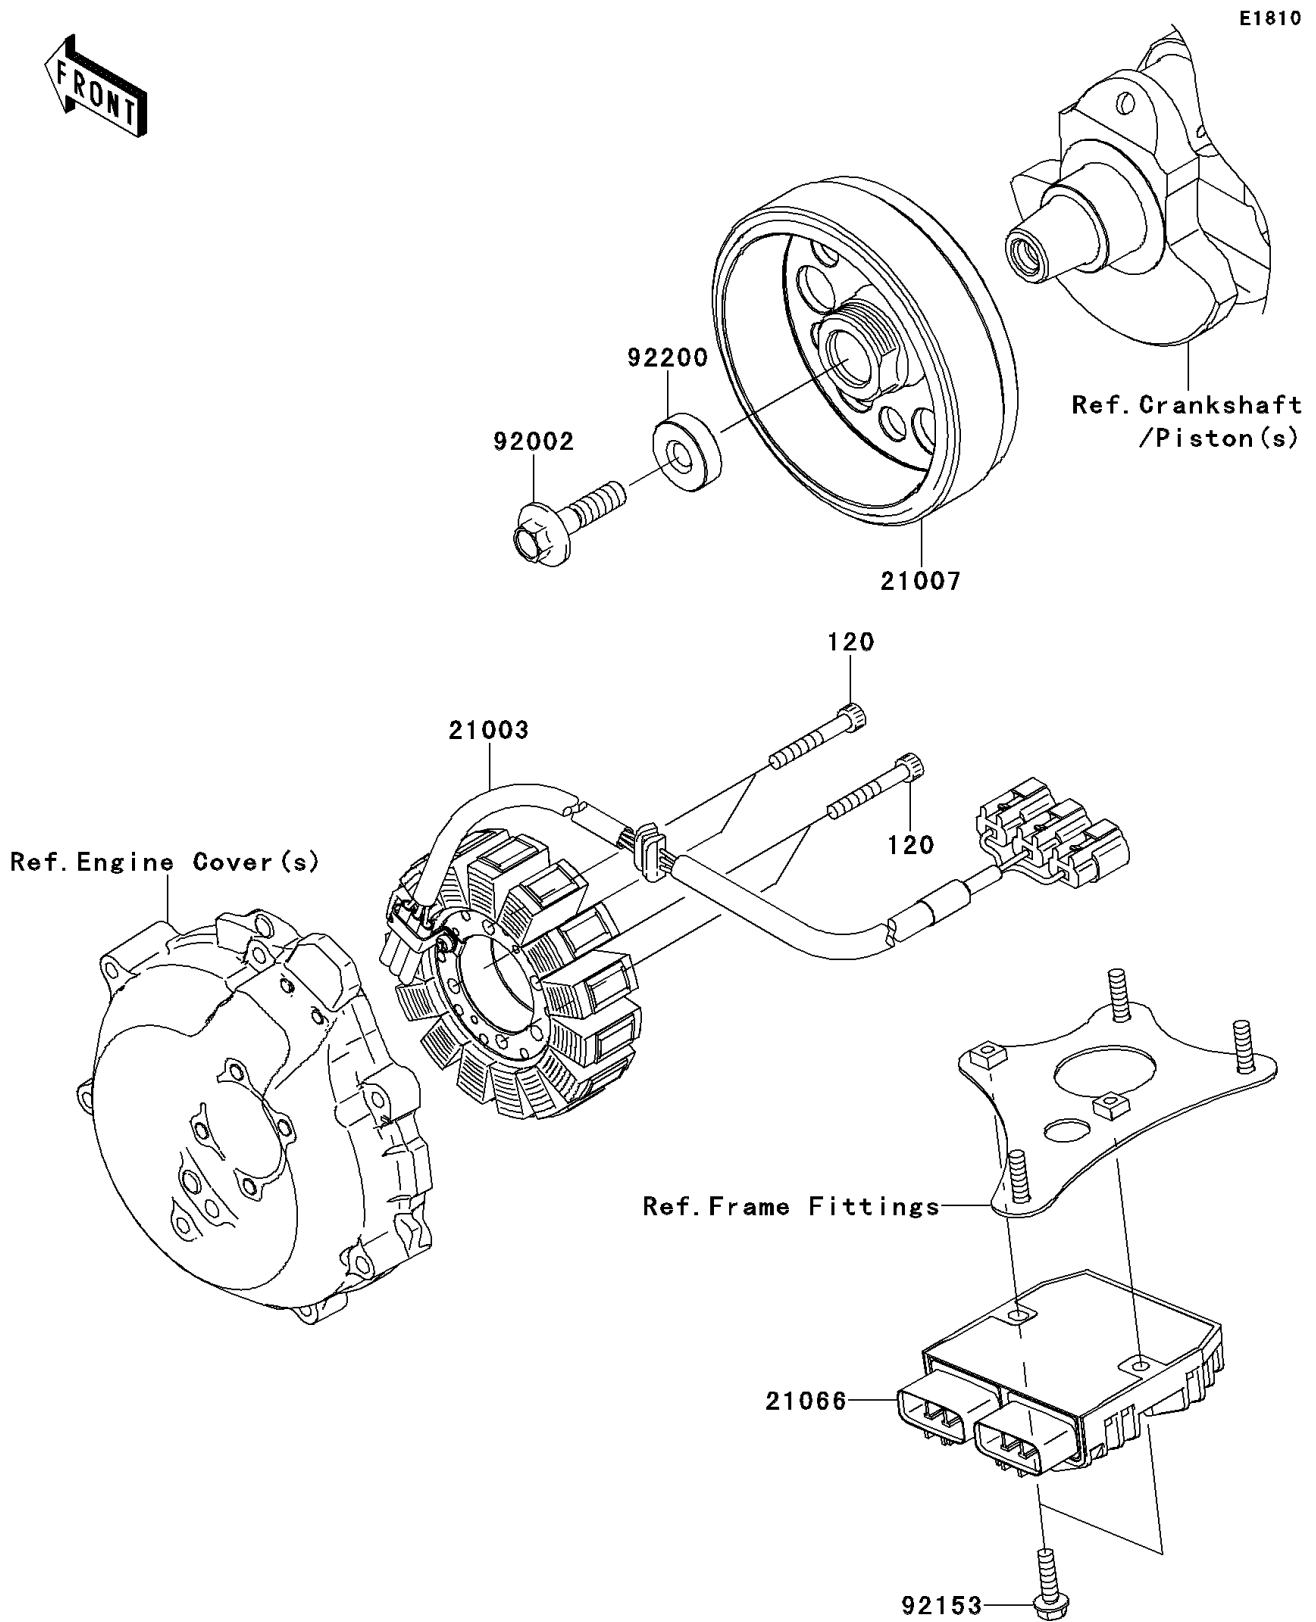

2008 Concours® 14 ABS PARTS DIAGRAM

Generator

2008 Concours® 14 ABS PARTS LIST

Generator

ITEM NAME	PART NUMBER	QUANTITY
BOLT-SOCKET,6X40 (Ref # 120)	120CA0640	1
STATOR (Ref # 21003)	21003-0057	1
ROTOR (Ref # 21007)	21007-0094	1
REGULATOR-VOLTAGE (Ref # 21066)	21066-0022	1
BOLT,FLANGED,10X40 (Ref # 92002)	92002-1296	1
BOLT,FLANGED,6X22 (Ref # 92153)	92153-1598	1
WASHER (Ref # 92200)	92200-1667	1