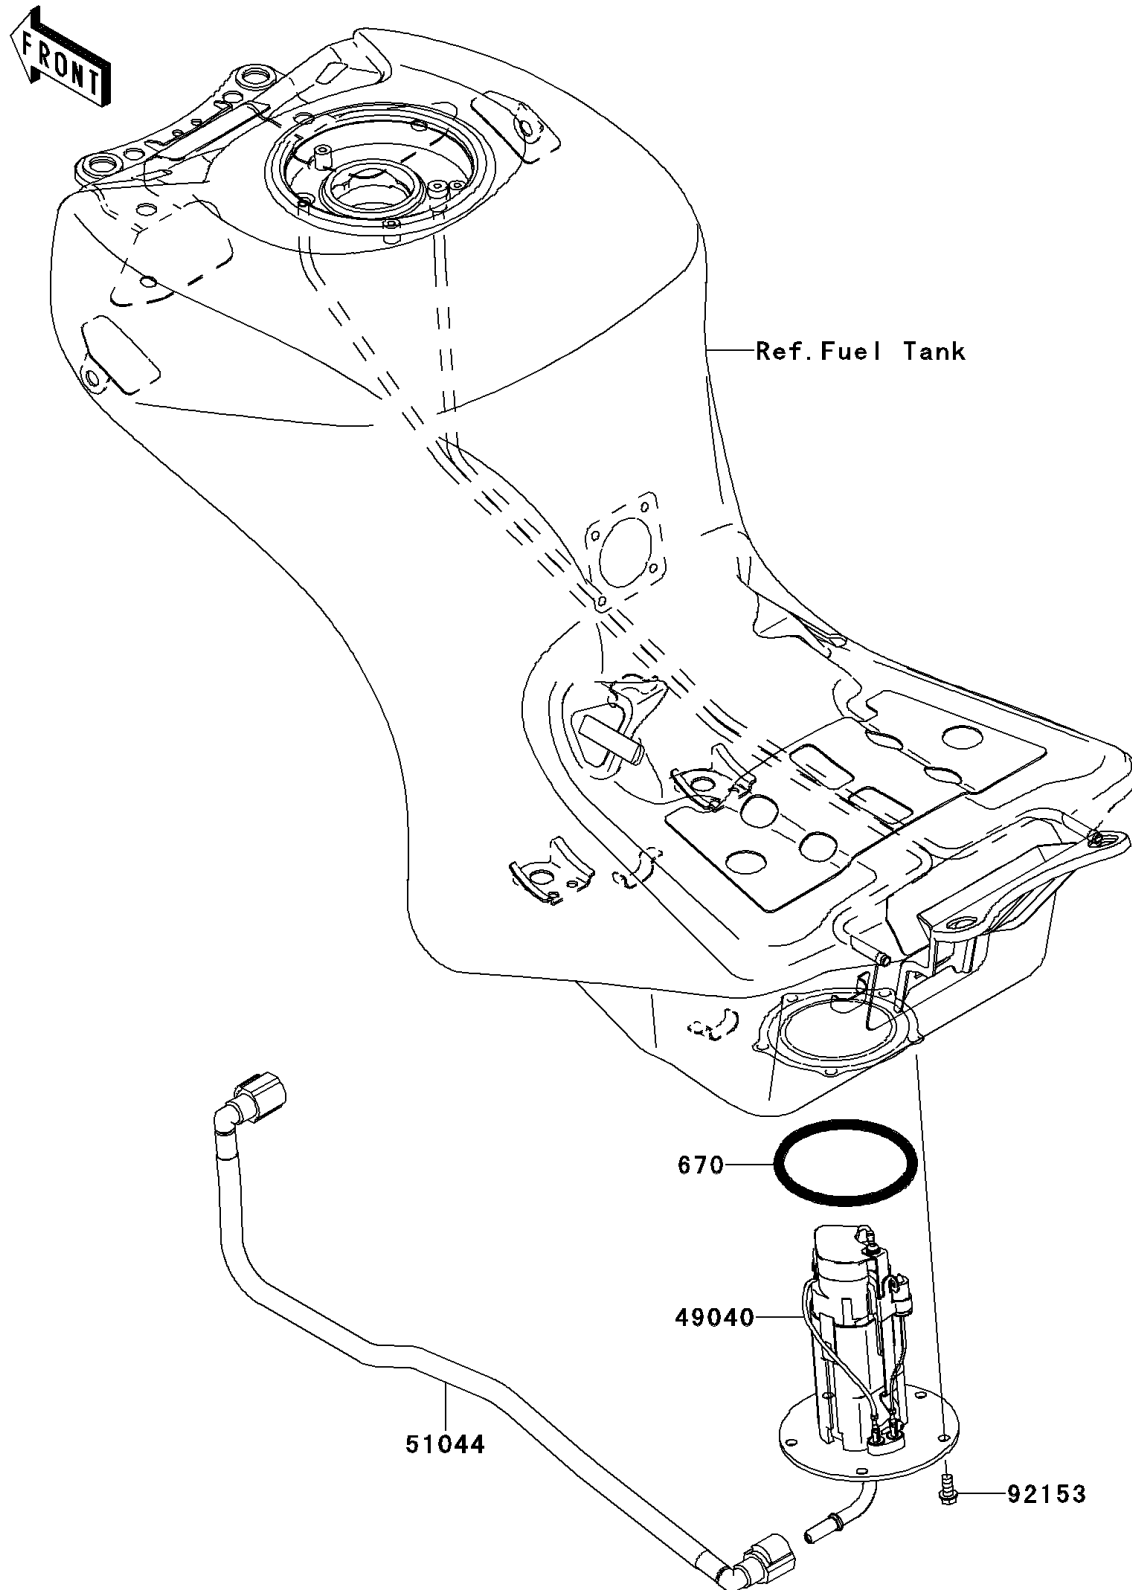

2008 Concours® 14 ABS PARTS DIAGRAM

Fuel Pump

E1520

2008 Concours® 14 ABS PARTS LIST

Fuel Pump

ITEM NAME	PART NUMBER	QUANTITY
O RING (Ref # 670)	670E5075	1
PUMP-FUEL (Ref # 49040)	49040-0024	1
TUBE-ASSY (Ref # 51044)	51044-0026	1
BOLT,FLANGED,6X12 (Ref # 92153)	92153-1295	1