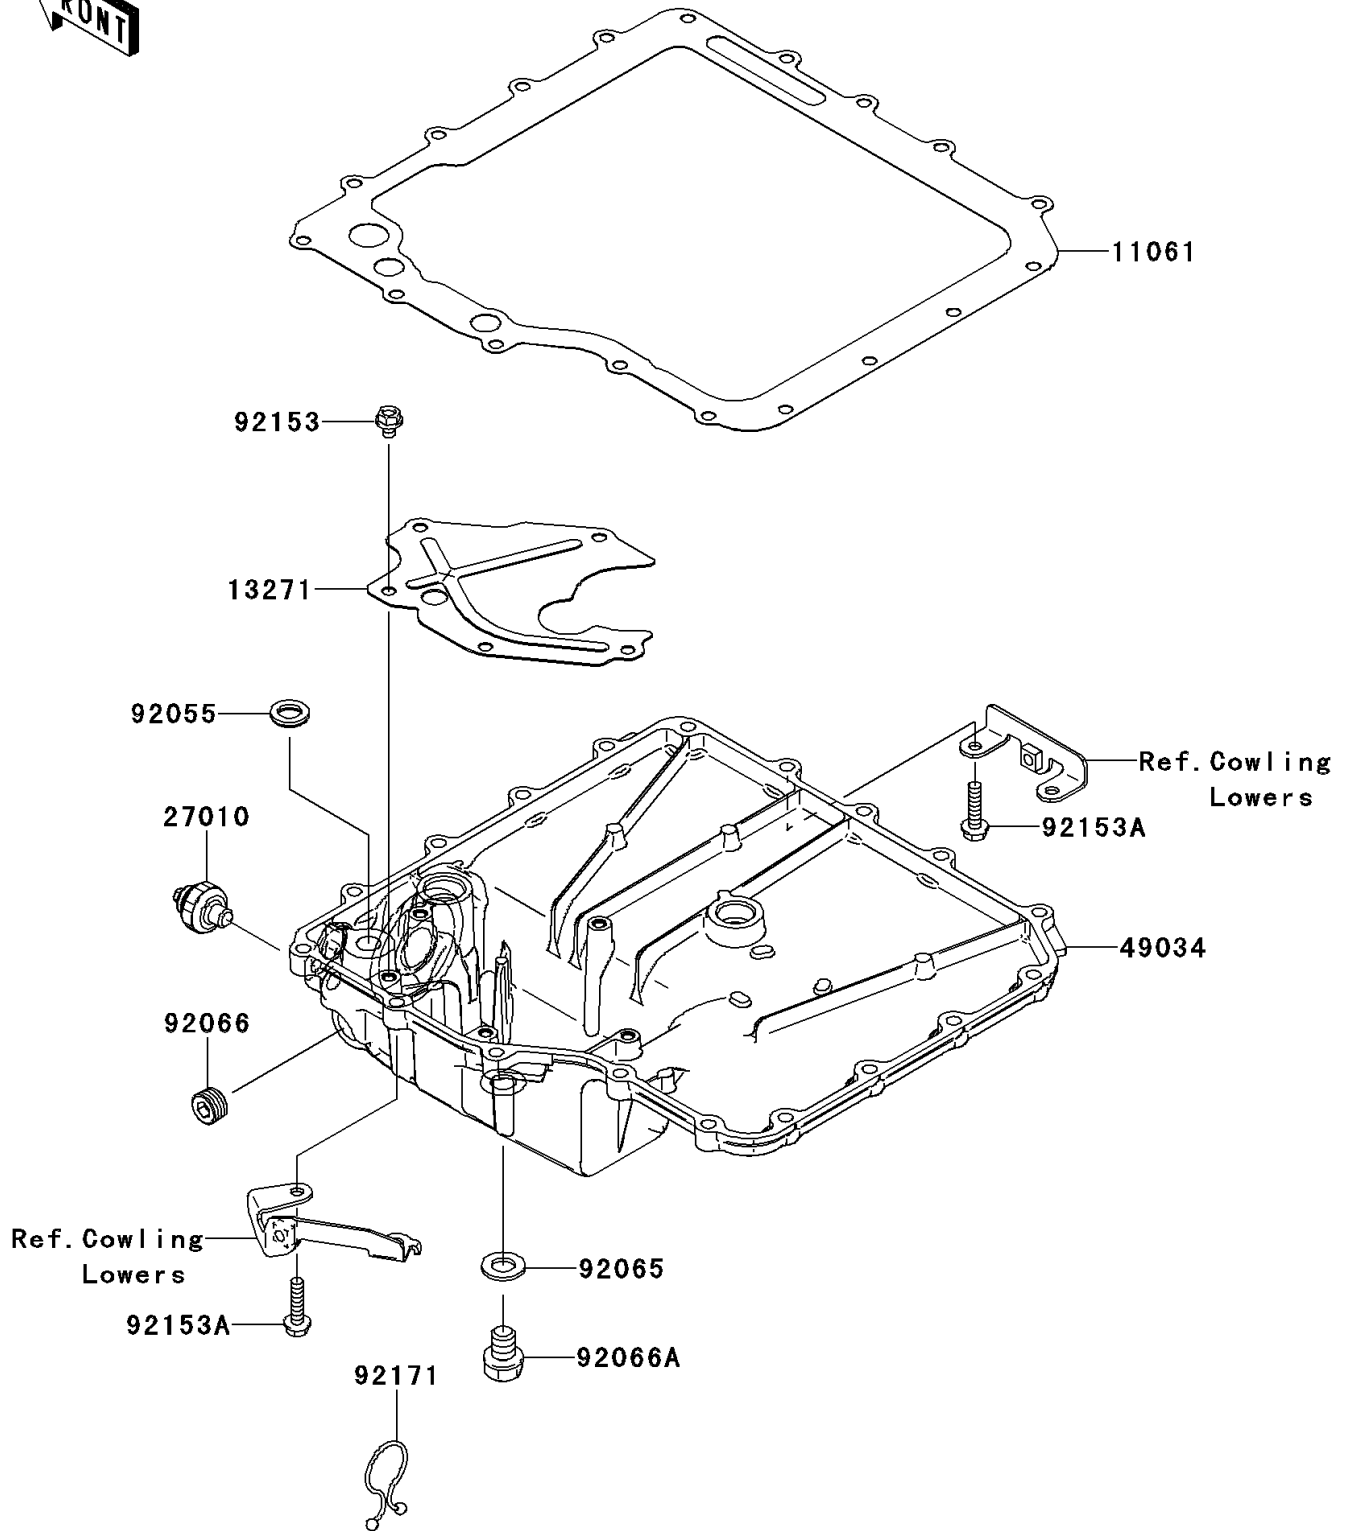

2008 Concours® 14 ABS PARTS DIAGRAM

Oil Pan

E1434

2008 Concours® 14 ABS PARTS LIST

Oil Pan

ITEM NAME	PART NUMBER	QUANTITY
GASKET,OIL PAN (Ref # 11061)	11061-0199	1
PLATE (Ref # 13271)	13271-0868	1
SWITCH,OIL PRESSURE (Ref # 27010)	27010-1313	1
PAN-OIL (Ref # 49034)	49034-0022	1
RING-O,19.5MM (Ref # 92055)	92055-077	1
GASKET,12X22X2 (Ref # 92065)	92065-097	1
PLUG (Ref # 92066)	92066-0064	1
PLUG,12X15 (Ref # 92066A)	92066-0079	1
BOLT,FLANGED,6X8 (Ref # 92153)	92153-1530	1
BOLT-FLANGED,6X25 (Ref # 92153A)	92153-1569	1
CLAMP (Ref # 92171)	92171-1185	1