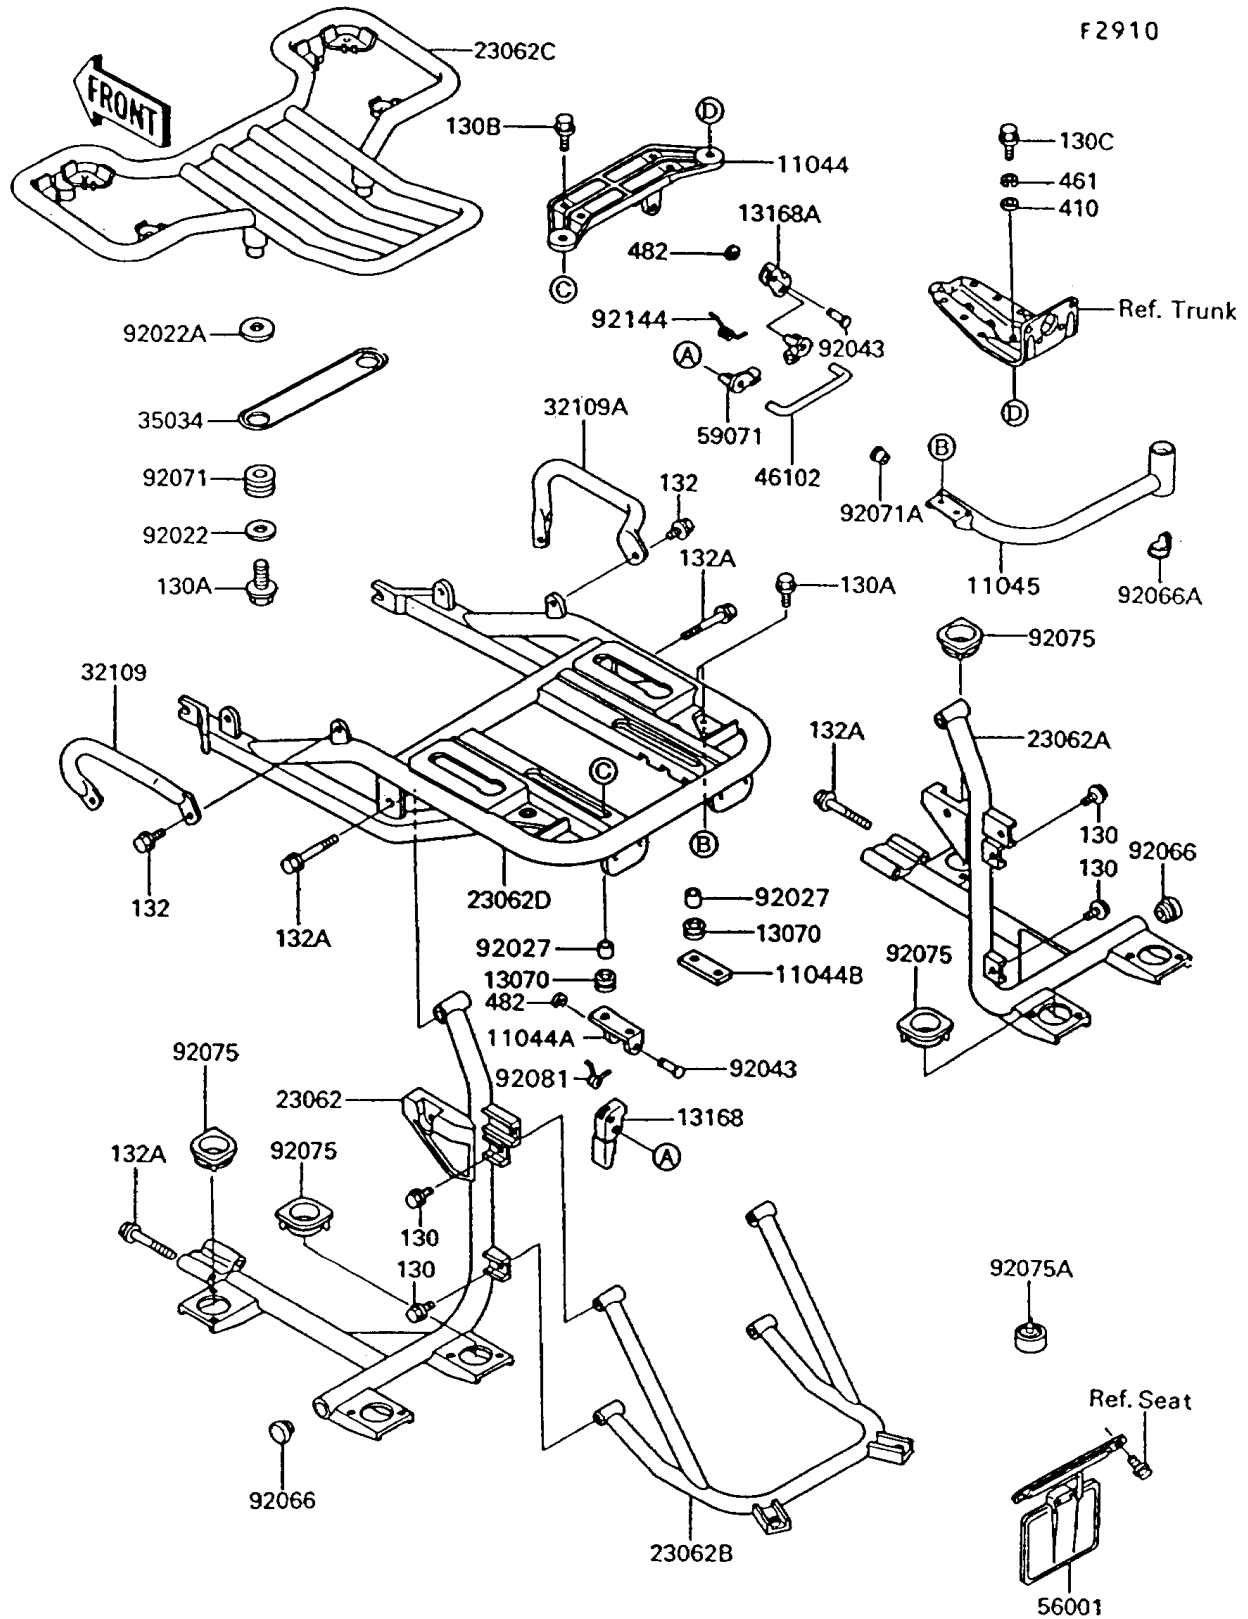

## 1992 Voyager® XII PARTS DIAGRAM

Accessory(Trunk Bracket)

## 1992 Voyager® XII PARTS LIST

Accessory(Trunk Bracket)

ITEM NAME	PART NUMBER	QUANTITY
BOLT-FLANGED (Ref # 130)	130B0614	1
BOLT-FLANGED,6X10,BLACK (Ref # 130A)	130C0610	1
BOLT-FLANGED,6X20 (Ref # 130B)	130C0620	1
BOLT-FLANGED,8X20 (Ref # 130C)	130J0820	1
BOLT-FLANGED-SMALL,8X16 (Ref # 132)	132E0816	1
BOLT-FLANGED-SMALL,8X55 (Ref # 132A)	132E0855	1
WASHER-PLAIN-SMALL,8MM,BLACK (Ref # 410)	410F0800	1
WASHER-SPRING,8MM,BLACK (Ref # 461)	461K0800	1
CIRCLIP-TYPE-E,4MM (Ref # 482)	482L4000	1
BRACKET,TRUNK (Ref # 11044)	11044-1637	1
BRACKET,TRUNK,LH (Ref # 11044A)	11044-1676	1
BRACKET,TRUNK,RH (Ref # 11044B)	11044-1677	1
BRACKET,ANTENNA (Ref # 11045)	11045-1920	1
GUIDE (Ref # 13070)	13070-1151	1
LEVER (Ref # 13168)	13168-1307	1
LEVER (Ref # 13168A)	13168-1329	1
BRACKET-COMP,LH (Ref # 23062)	23062-1060	1
BRACKET-COMP,RH (Ref # 23062A)	23062-1061	1
BRACKET-COMP,TAIL (Ref # 23062B)	23062-1062	1
BRACKET-COMP,REAR SPEAKER (Ref # 23062C)	23062-1073	1
BRACKET-COMP,CNT (Ref # 23062D)	23062-1074	1
GRIP-FRAME,LH (Ref # 32109)	32109-1137	1
GRIP-FRAME,RH (Ref # 32109A)	32109-1138	1
REINFORCE,TRUNK COVER (Ref # 35034)	35034-1220	1
ROD (Ref # 46102)	46102-1182	1
MIRROR-ASSY,VANITY (Ref # 56001)	56001-1268	1
JOINT (Ref # 59071)	59071-1103	1
WASHER,6.5X26X1,BLACK (Ref # 92022)	92022-1248	1
WASHER,CAP TYPE (Ref # 92022A)	92022-1638	1

## 1992 Voyager® XII PARTS LIST

Accessory(Trunk Bracket)

ITEM NAME	PART NUMBER	QUANTITY
COLLAR,6.8X10X9.5 (Ref # 92027)	92027-1983	1
PIN,6X28 (Ref # 92043)	92043-1308	1
PLUG (Ref # 92066)	92066-1220	1
PLUG (Ref # 92066A)	92066-1287	1
GROMMET (Ref # 92071)	92071-1131	1
GROMMET (Ref # 92071A)	92071-1156	1
DAMPER (Ref # 92075)	92075-1840	1
DAMPER,MIRROR STOPPER (Ref # 92075A)	92075-1844	1
SPRING,RETURN (Ref # 92081)	92081-1967	1
SPRING (Ref # 92144)	92144-1045	1