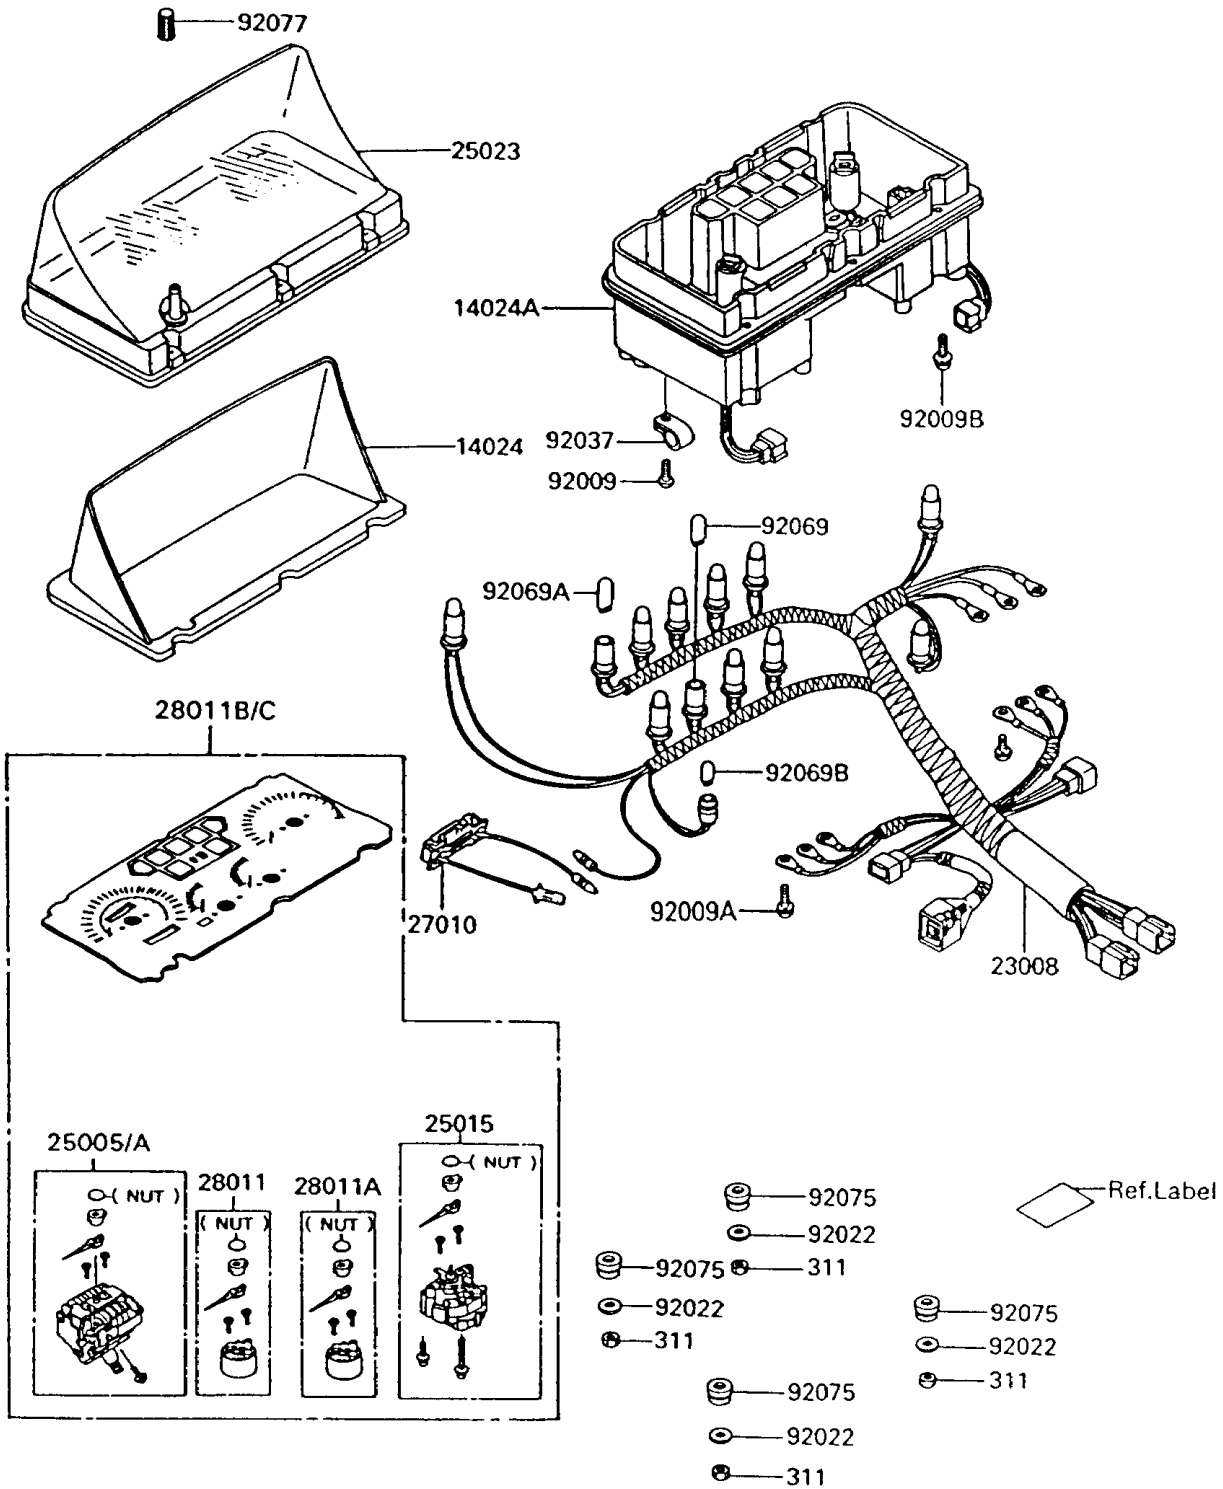

1992 Voyager® XII PARTS DIAGRAM

Meter(s)

F2530

1992 Voyager® XII PARTS LIST

Meter(s)

ITEM NAME	PART NUMBER	QUANTITY
NUT-HEX (Ref # 311)	311B0500	1
COVER,METER,UPP (Ref # 14024)	14024-1179	1
COVER,METER,LWR (Ref # 14024A)	14024-1180	1
SOCKET-ASSY,METER (Ref # 23008)	23008-1344	1
SPEEDOMETER,MPH (Ref # 25005)	25005-1323	1
TACHOMETER,X1000R/MIN (Ref # 25015)	25015-1255	1
COVER-METER CASE,UPP (Ref # 25023)	25023-1133	1
SWITCH,METER (Ref # 27010)	27010-1231	1
METER,FUEL (Ref # 28011)	28011-1079	1
METER,TEMP (Ref # 28011A)	28011-1082	1
METER,FACE PLATE(MPH) (Ref # 28011B)	28011-1112	1
SCREW,TAPPING,4X16 (Ref # 92009)	92009-1163	1
SCREW,3X22 (Ref # 92009A)	92009-1293	1
SCREW,3X10 (Ref # 92009B)	92009-1382	1
WASHER,5.2X16X1.2 (Ref # 92022)	92022-263	1
CLAMP,CODE (Ref # 92037)	92037-1769	1
BULB,12V 3.4W (Ref # 92069)	92069-1007	1
BULB,12V3W T-7 (Ref # 92069A)	92069-1020	1
BULB,12V 1.7W (Ref # 92069B)	92069-1059	1
DAMPER (Ref # 92075)	92075-1805	1
KNOB,RESET TRIP (Ref # 92077)	92077-1017	1