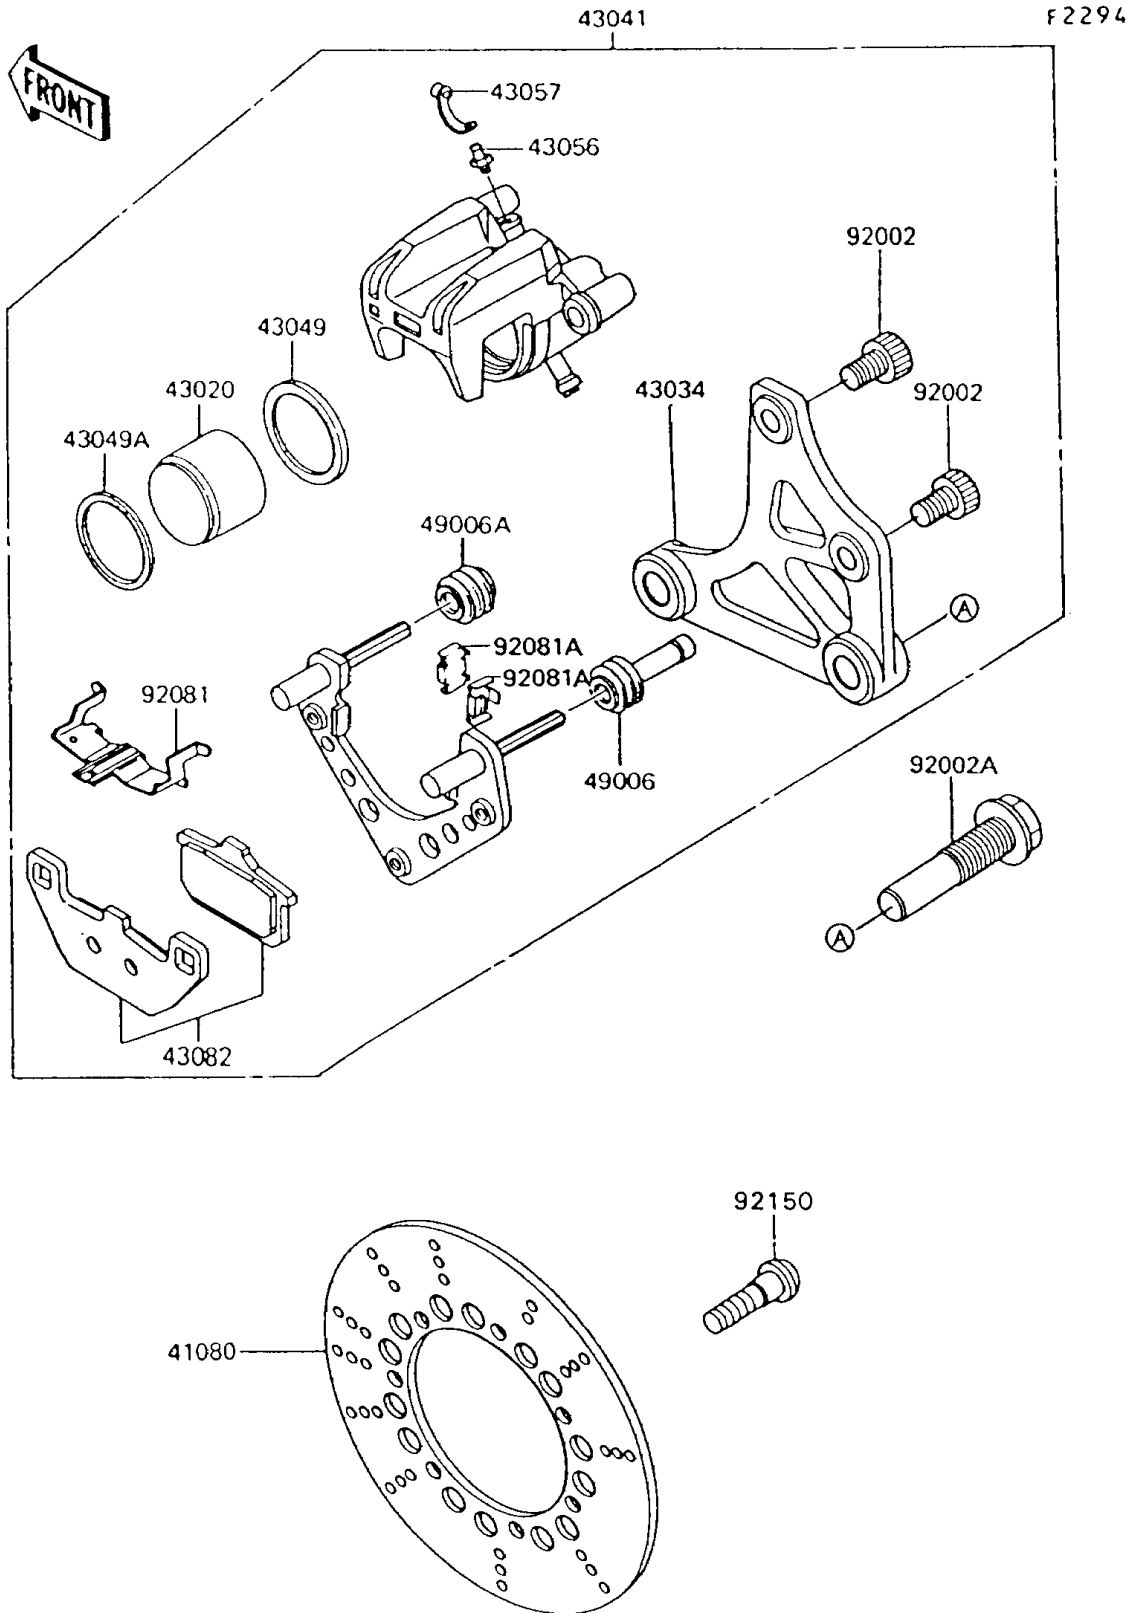

1992 Voyager® XII PARTS DIAGRAM

Rear Brake

1992 Voyager® XII PARTS LIST

Rear Brake

ITEM NAME	PART NUMBER	QUANTITY
DISC,RR (Ref # 41080)	41080-1164	1
PISTON-COMP-BRAKE (Ref # 43020)	43020-1066	1
HOLDER-BRAKE,REAR CALIPER (Ref # 43034)	43034-1068	1
CALIPER-ASSY,RR (Ref # 43041)	43041-1211	1
RING,PISTON SEAL (Ref # 43049)	43049-002	1
PACKING,PISTON (Ref # 43049A)	43049-1028	1
BREATHER (Ref # 43056)	43056-003	1
CAP-BREATHER (Ref # 43057)	43057-003	1
PAD-ASSY-BRAKE (Ref # 43082)	43082-1029	1
BOOT,CALIPER (Ref # 49006)	49006-1094	1
BOOT,CALIPER (Ref # 49006A)	49006-1095	1
BOLT (Ref # 92002)	92002-1524	1
BOLT,18MM (Ref # 92002A)	92002-1665	1
SPRING,PAD (Ref # 92081)	92081-1525	1
SPRING,PAD STOPPER (Ref # 92081A)	92081-1661	1
BOLT,DISC PLATE,8X30 (Ref # 92150)	92150-1728	1