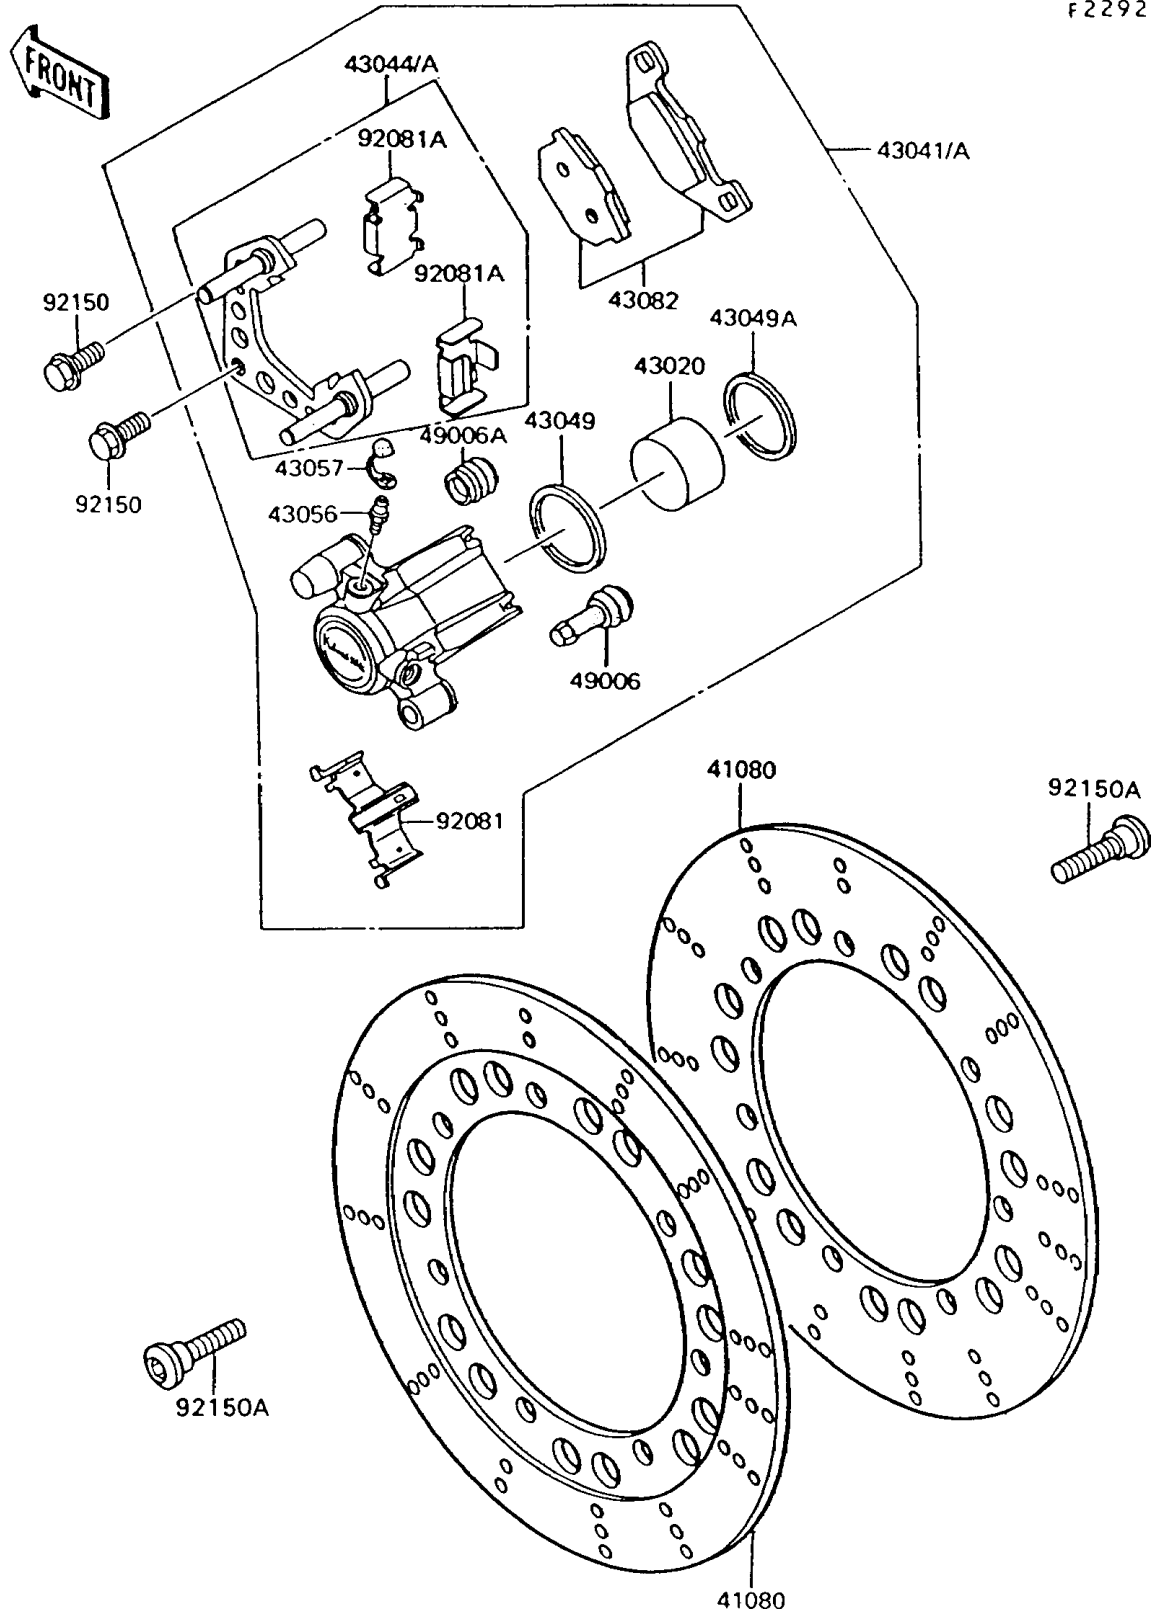

1992 Voyager® XII PARTS DIAGRAM

Front Brake

F2292

1992 Voyager® XII PARTS LIST

Front Brake

ITEM NAME	PART NUMBER	QUANTITY
DISC,FR (Ref # 41080)	41080-1163	1
PISTON-COMP-BRAKE (Ref # 43020)	43020-1066	1
CALIPER-ASSY,FR,LH (Ref # 43041)	43041-1472	1
CALIPER-ASSY,FR,RH (Ref # 43041A)	43041-1473	1
HOLDER-COMP-CALIPER,FR,LH (Ref # 43044)	43044-1035	1
HOLDER-COMP-CALIPER,FR,RH (Ref # 43044A)	43044-1036	1
RING,PISTON SEAL (Ref # 43049)	43049-002	1
PACKING,PISTON (Ref # 43049A)	43049-1028	1
BREATHER (Ref # 43056)	43056-003	1
CAP-BREATHER (Ref # 43057)	43057-003	1
PAD-ASSY-BRAKE (Ref # 43082)	43082-1062	1
BOOT,CALIPER (Ref # 49006)	49006-1094	1
BOOT,CALIPER (Ref # 49006A)	49006-1095	1
SPRING,PAD (Ref # 92081)	92081-1525	1
SPRING,PAD STOPPER (Ref # 92081A)	92081-1661	1
BOLT,FLANGED,10X41 (Ref # 92150)	92150-1004	1
BOLT,DISC PLATE,8X30 (Ref # 92150A)	92150-1728	1