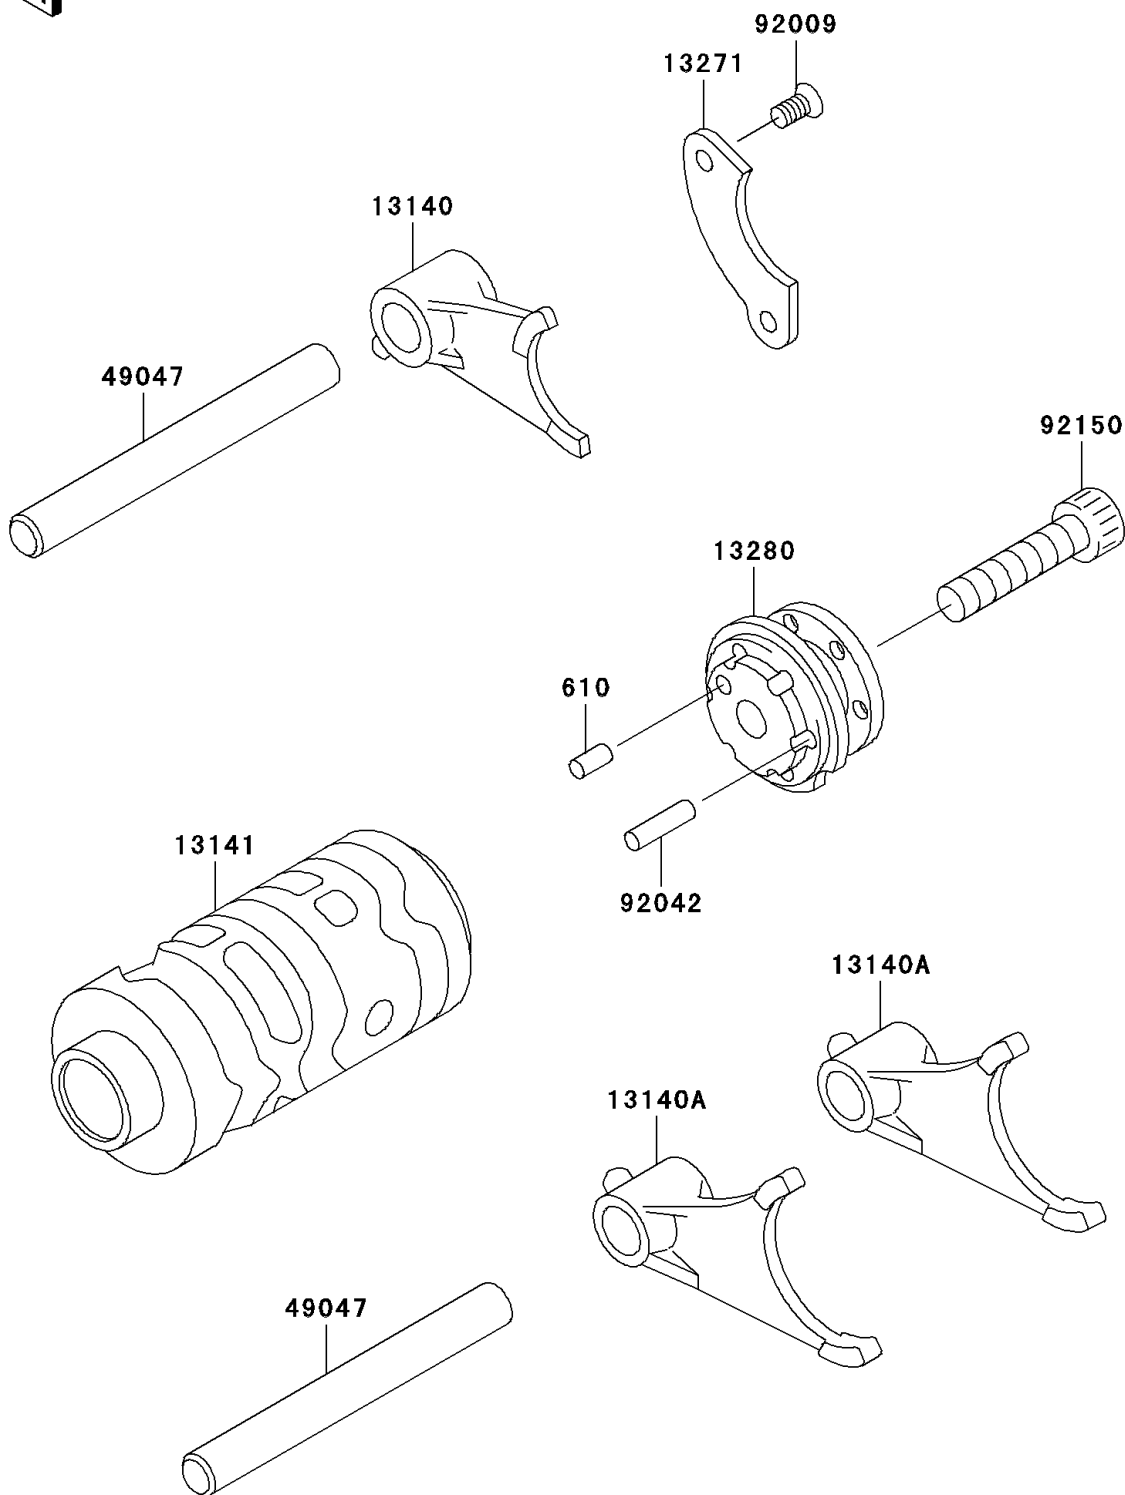

2006 KX™65 PARTS DIAGRAM

Gear Change Drum/Shift Fork(s)

E1362

2006 KX™65 PARTS LIST

Gear Change Drum/Shift Fork(s)

ITEM NAME	PART NUMBER	QUANTITY
ROLLER,4X8 (Ref # 610)	610A0408	1
FORK-SHIFT,INPUT (Ref # 13140)	13140-1300	1
FORK-SHIFT,OUTPUT (Ref # 13140A)	13140-1301	1
DRUM-CHANGE (Ref # 13141)	13141-1220	1
PLATE (Ref # 13271)	13271-1417	1
HOLDER (Ref # 13280)	13280-1179	1
ROD-SHIFT,10X90 (Ref # 49047)	49047-1009	1
SCREW,6X14 (Ref # 92009)	92009-1862	1
PIN,DOWEL,4X15.8 (Ref # 92042)	92042-014	1
BOLT,SOCKET,8X30 (Ref # 92150)	92150-1604	1