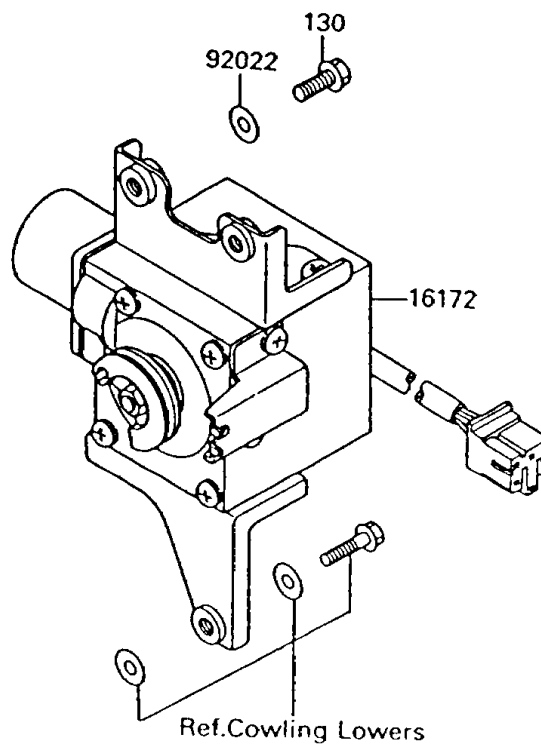

## 1992 Voyager® XII PARTS DIAGRAM

Cruise Control

E1509

## 1992 Voyager® XII PARTS LIST

Cruise Control

ITEM NAME	PART NUMBER	QUANTITY
BOLT-FLANGED,6X20 (Ref # 130)	130G0620	1
ACTUATOR (Ref # 16172)	16172-1051	1
CONTROL UNIT-ELECTRONIC (Ref # 21175)	21175-1056	1
COVER-SEAL,CRUISE CANCEL (Ref # 49016)	49016-1132	1
NUT,FLANGED,5MM (Ref # 92015)	92015-1259	1
WASHER,6.5X20X1.6 (Ref # 92022)	92022-125	1