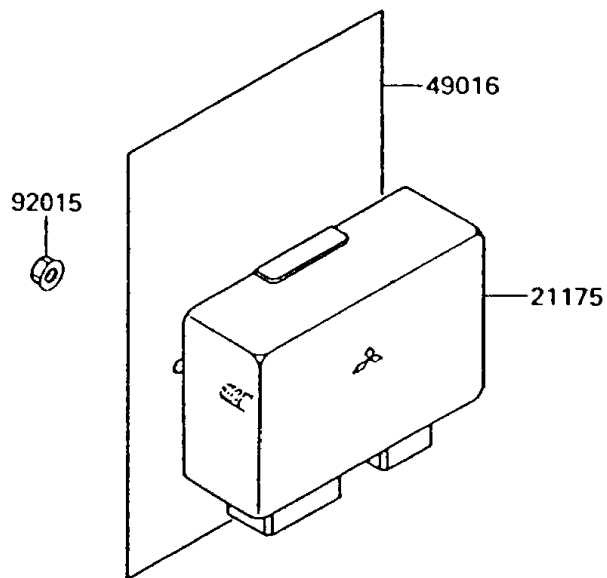

## 1992 Voyager® XII PARTS DIAGRAM

Cruise Control

E1509

## 1992 Voyager® XII PARTS LIST

Cruise Control

ITEM NAME	PART NUMBER	QUANTITY
BOLT-FLANGED,6X20 (Ref # 130)	130G0620	1
ACTUATOR (Ref # 16172)	16172-1051	1
CONTROL UNIT-ELECTRONIC (Ref # 21175)	21175-1056	1
COVER-SEAL,CRUISE CANCEL (Ref # 49016)	49016-1132	1
NUT,FLANGED,5MM (Ref # 92015)	92015-1259	1
WASHER,6.5X20X1.6 (Ref # 92022)	92022-125	1